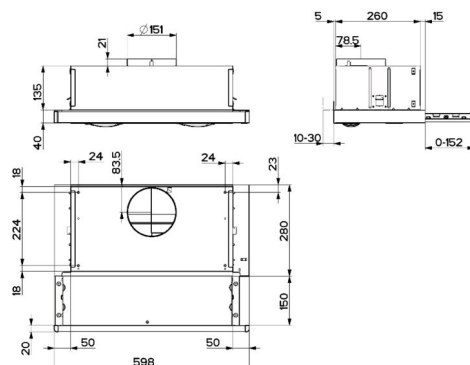

SL-3 60 cm, hvit

Artikkelnummer: 88600

Variant : Standard

Beskrivelse

Slank brukervennlig slim-line modell, med stor kapasitet.

Kraftig hvitlakkert slim-line ventilator med design som glir inn i ethvert kjøkkenmiljø. En "teleskopisk" del trekkes ut når ventilatoren er i bruk. Uttrekkssdelen, har eget filter som øker osoppfangingen, samt regulerer automatisk lys og vifte (av/på). Luftmengde (viftehastighet) reguleres i 3 trinn. Fettfilter i aluminium som kan tas ut med enkelt håndgrep for rengjøring i varmt såpevann eller i oppvaskmaskin. Blendfri belysning (maks 2x40W) og effektivt avtrekk gir gode arbeidsforhold ved komfyren.

Tekniske parametre

Farge innfatning	
Farge innfatning	Hvit
Dimensjoner og vekt	
Bredde	600 mm
Vekt	7,4 kg

Dimensjon

Dokumenter

[LI_991.0502.518 Montasje_Bruk_Vedl_SL_3.pdf](#)