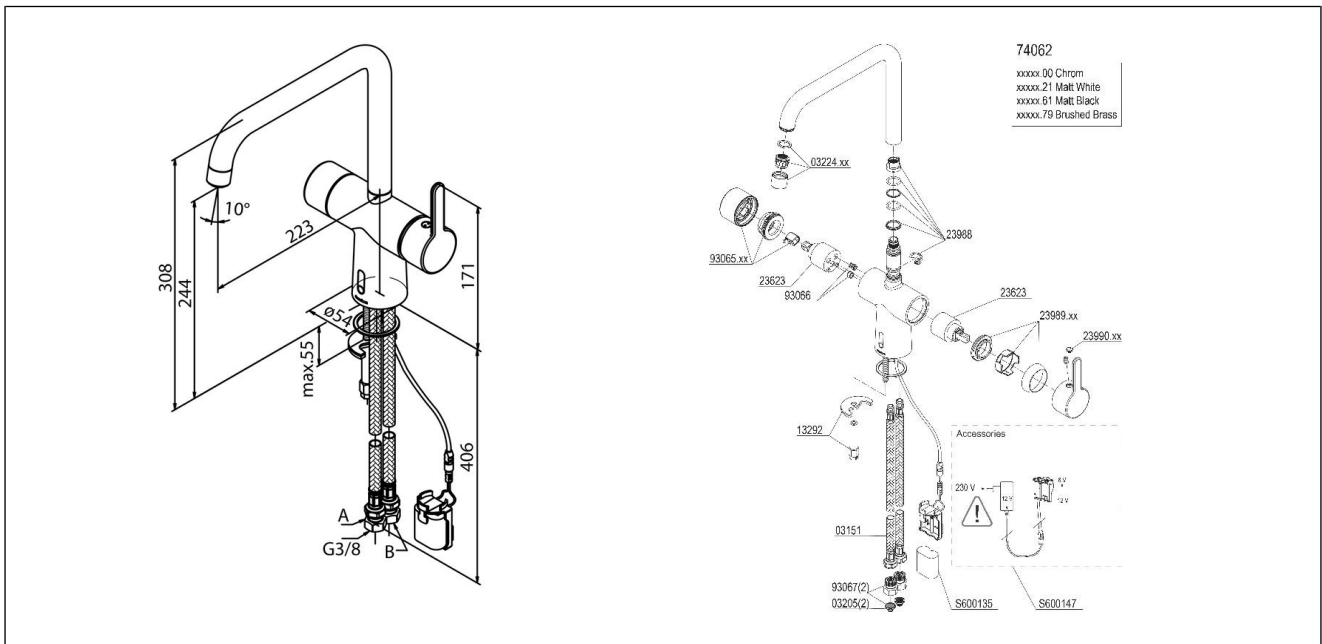

Ved utfordringer, eller ytterligere spørsmål anbefaler vi at leverandør kontaktes for veiledning og assistanse.

Teknisk Tegning

Deletegning

Montering

Monteres i henhold til medfølgende manual. Installasjonen utføres av fagmann.

Reklamasjonsvilkår

Korsbakken Bad følger norsk kjøpslov med hhv 2 og 5 års reklamasjonsrett på fabrikkfeil.

Anvisning for deponering

Produktet bringes til godkjent gjenvinningsstasjon og sorteres i henhold til gjeldende retningslinjer.