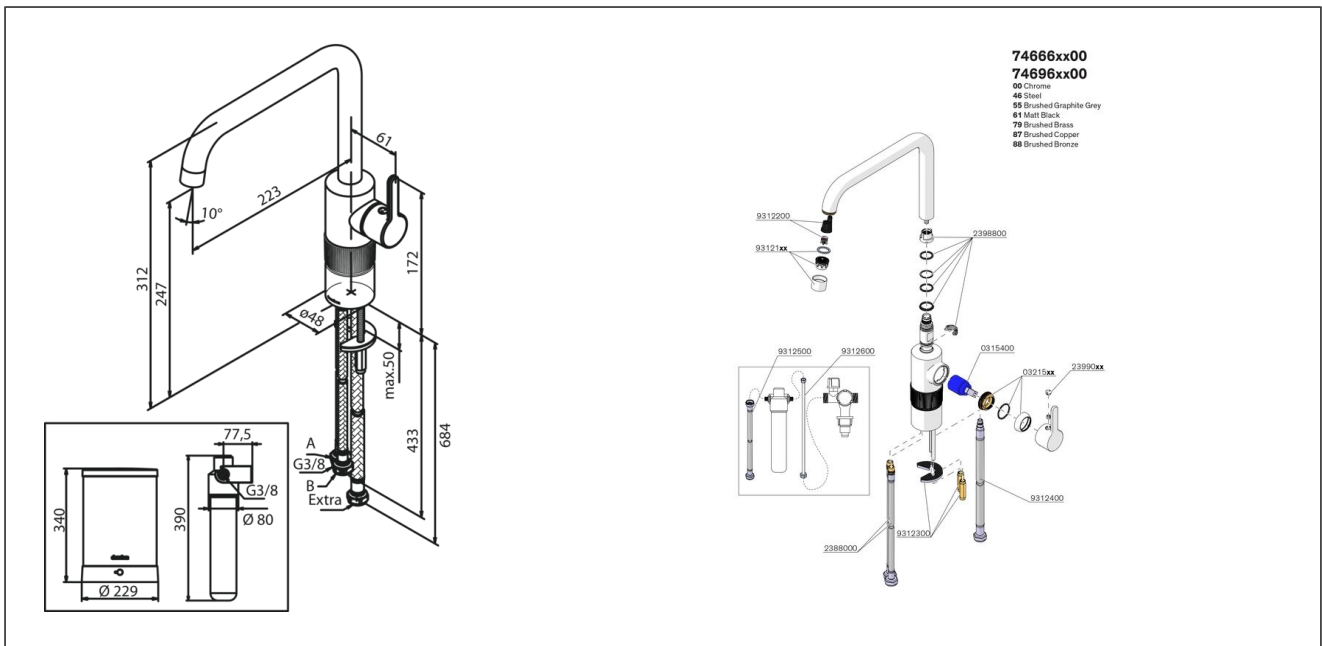

Silhouet Instant er utstyrt med et filtreringssystem som beskytter både koketanken og armaturet mot kalk og urenheter. For å opprettholde garantien skal filteret byttes minst én gang i året, eller oftere ved hardt vann. Manglende filterbytte kan føre til redusert funksjon, kalkoppbygging eller skader som ikke dekkes av garanti.

Ved utfordringer, endringer i vannkvalitet eller spørsmål om vedlikehold og filterbytte anbefaler vi å kontakte leverandør for veiledning og assistanse.

Teknisk Tegning

Deletegning

Montering

Monteres i henhold til medfølgende manual. Installasjonen utføres av fagmann.

Reklamasjonsvilkår

Korsbakken Bad følger norsk kjøpslov med hhv 2 og 5 års reklamasjonsrett på fabrikkasjons feil.

Anvisning for deponering

Produktet bringes til godkjent gjenvinningsstasjon og sorteres i henhold til gjeldende retningslinjer.