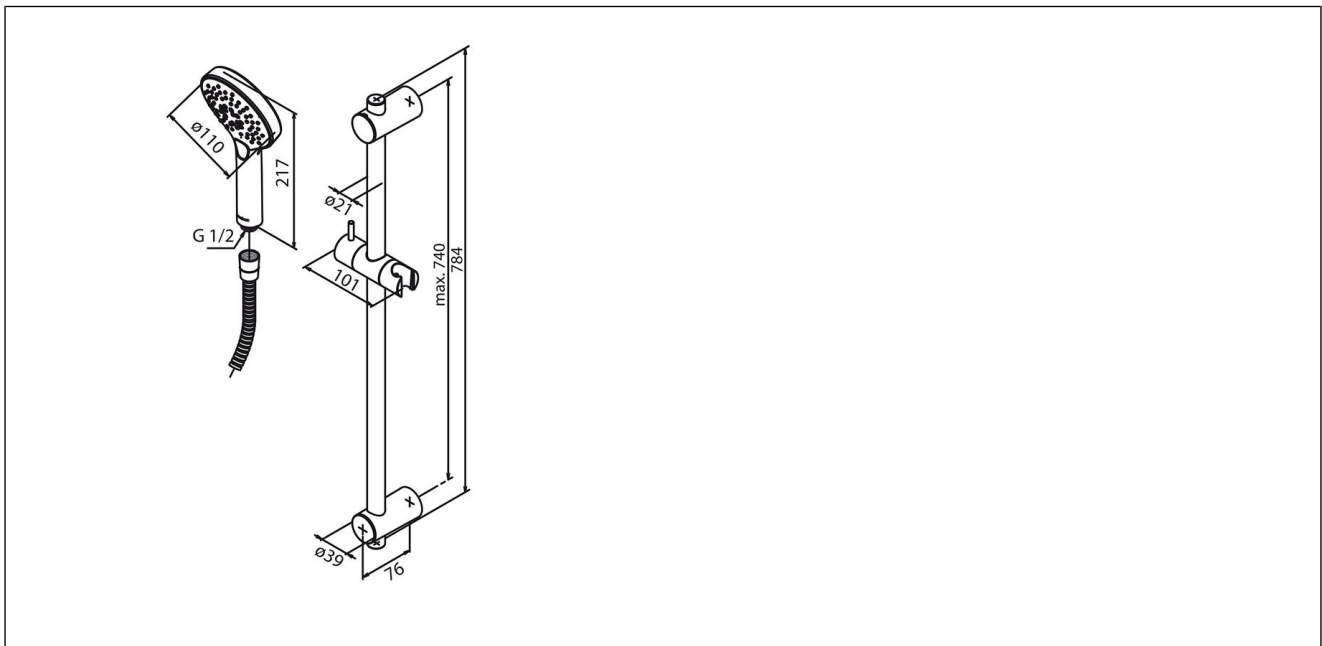

Ved utfordringer, eller ytterligere spørsmål anbefaler vi at leverandør kontaktes for veiledning og assistanse.

Teknisk Tegning

Deletegning

Montering

Monteres i henhold til medfølgende manual. Installasjonen utføres av fagmann.

Reklamasjonsvilkår

Korsbakken Bad følger norsk kjøpslov med hhv 2 og 5 års reklamasjonsrett på fabrikkfeil.

Anvisning for deponering

Produktet bringes til godkjent gjenvinningsstasjon og sorteres i henhold til gjeldende retningslinjer.