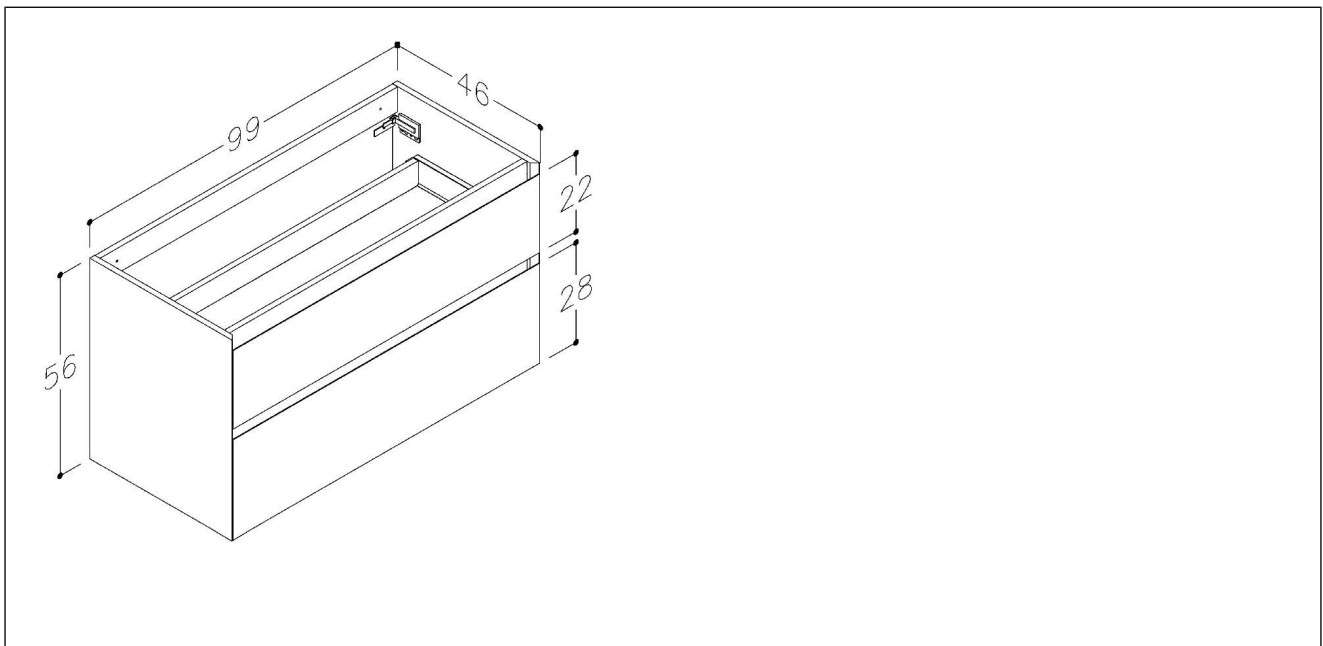

misfarging. Unngå direkte kontakt med vann og damp. Store mengder vann og damp vil kunne skade møbelet. God lufting er derfor avgjørende for produktets levetid.

Har du utfordringer eller ytterligere spørsmål, ta kontakt for veiledning og assistanse.

Teknisk Tegning

Deletegning

Montering

Monteres i henhold til medfølgende manual. Installasjonen utføres av fagmann.

Reklamasjonsvilkår

Korsbakken Bad følger norsk kjøpslov med reklamasjonsrett på fabrikasjonsfeil, og tilbyr service på produkter i inntil 5 år.

Anvisning for deponering

Produktet bringes til godkjent gjenvinningsstasjon og sorteres i henhold til gjeldende retningslinjer.