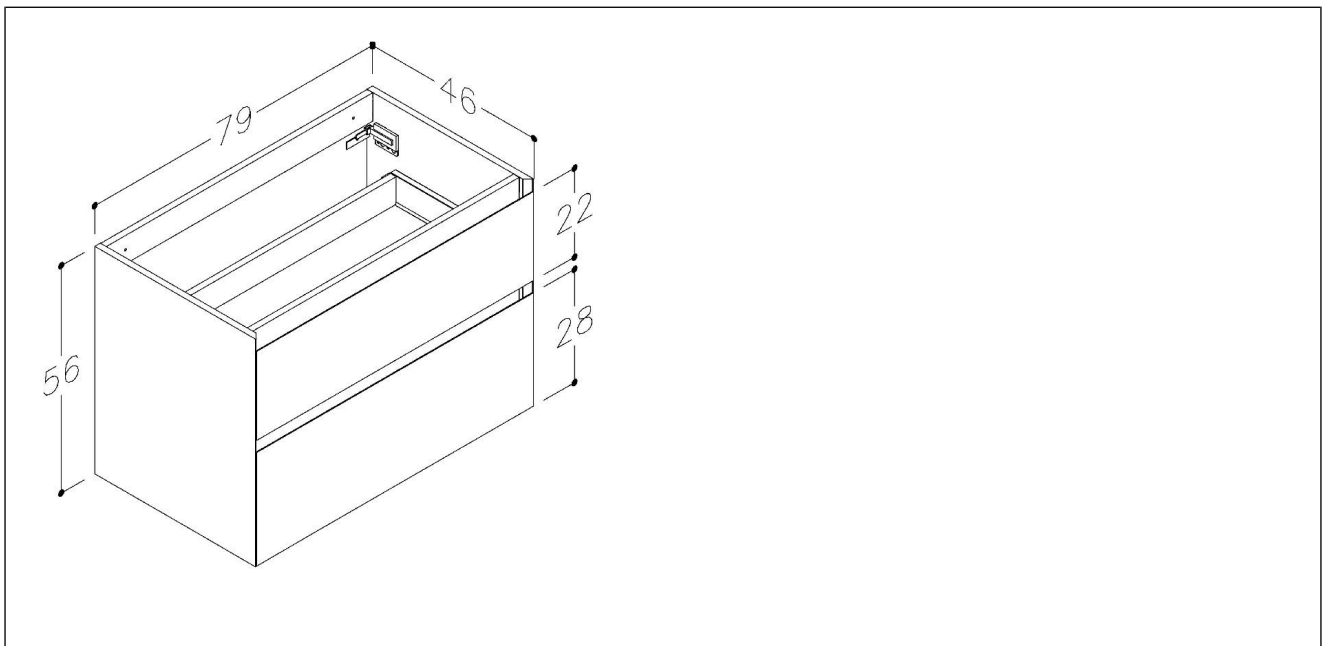

misfarging. Unngå direkte kontakt med vann og damp. Store mengder vann og damp vil kunne skade møbelet. God lufting er derfor avgjørende for produktets levetid.

Har du utfordringer eller ytterligere spørsmål, ta kontakt for veiledning og assistanse.

Teknisk Tegning

Deletegning

Montering

Monteres i henhold til medfølgende manual. Installasjonen utføres av fagmann.

Reklamasjonsvilkår

Korsbakken Bad følger norsk kjøpslov med reklamasjonsrett på fabrikkasjonsfeil, og tilbyr service på produkter i inntil 5 år.

Anvisning for deponering

Produktet bringes til godkjent gjenvinningsstasjon og sorteres i henhold til gjeldende retningslinjer.