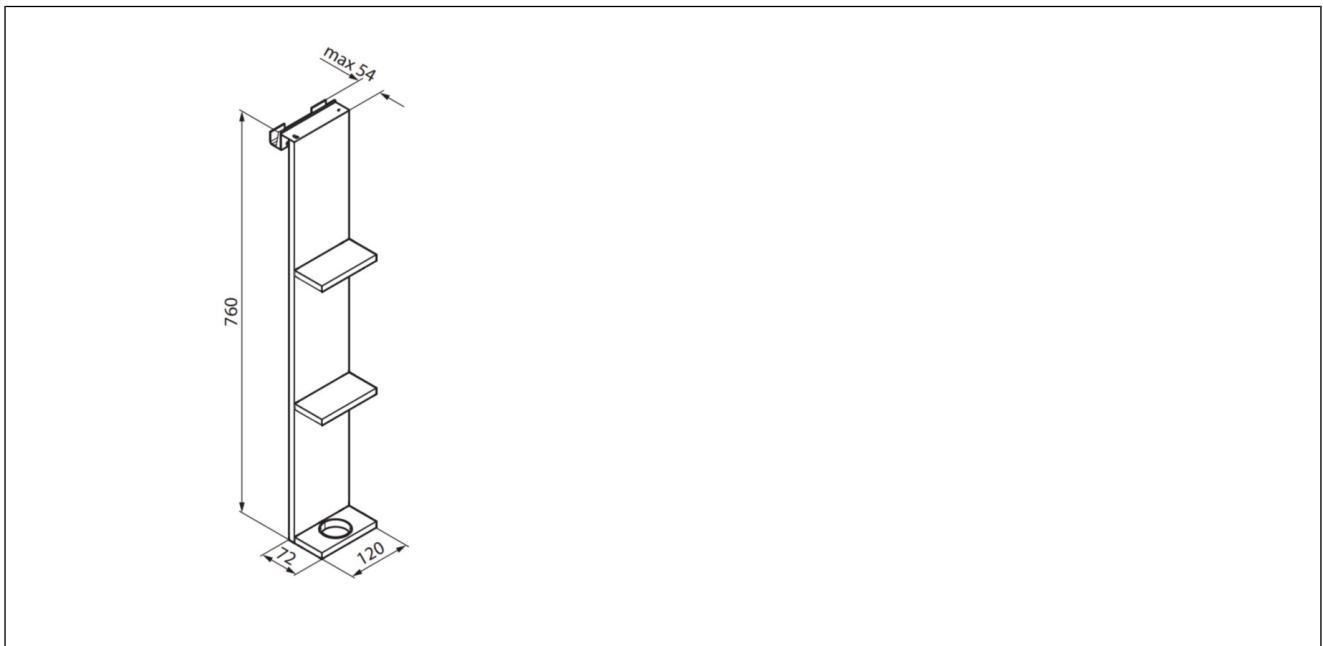

Ved utfordringer, eller ytterligere spørsmål anbefaler vi at leverandør kontaktes for veiledning og assistanse.

Teknisk Tegning

Deletegning

Montering

Monteres i henhold til medfølgende manual. Installasjonen utføres av fagmann.

Reklamasjonsvilkår

Korsbakken Bad følger norsk kjøpslov med hhv 2 og 5 års reklamasjonsrett på fabrikkfeil.

Anvisning for deponering

Produktet bringes til godkjent gjenvinningsstasjon og sorteres i henhold til gjeldende retningslinjer.