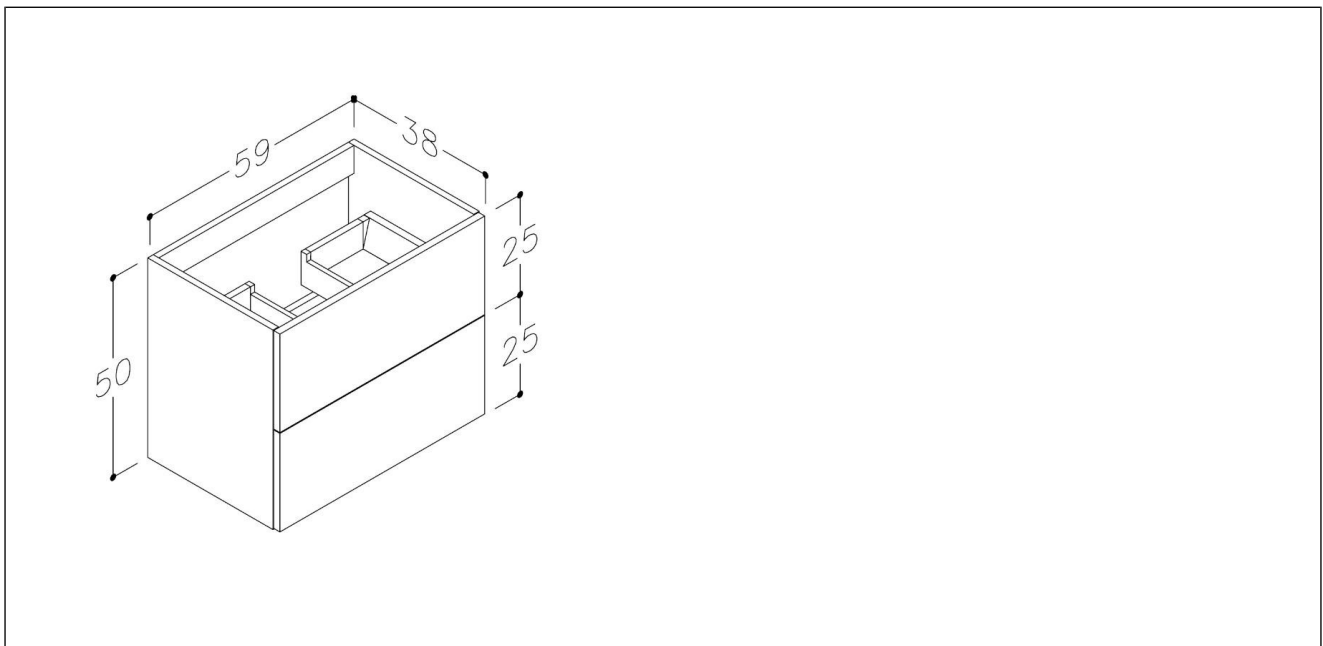

misfarging. Unngå direkte kontakt med vann og damp. Store mengder vann og damp vil kunne skade møbelet. God lufting er derfor avgjørende for produktets levetid.

Har du utfordringer eller ytterligere spørsmål, ta kontakt for veiledning og assistanse.

Teknisk Tegning

Deletegning

Montering

Monteres i henhold til medfølgende manual. Installasjonen utføres av fagmann.

Reklamasjonsvilkår

Korsbakken Bad følger norsk kjøpslov med reklamasjonsrett på fabrikasjonsfeil, og tilbyr service på produkter i inntil 5 år.

Anvisning for deponering

Produktet bringes til godkjent gjenvinningsstasjon og sorteres i henhold til gjeldende retningslinjer.