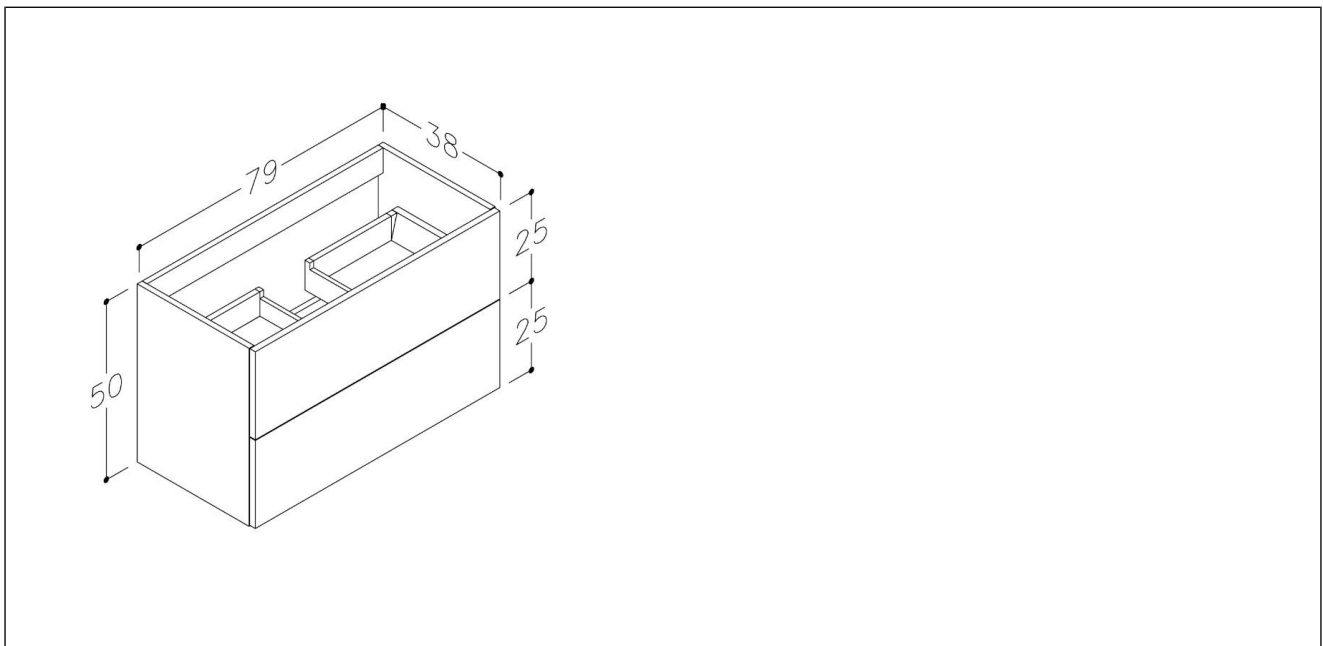

misfarging. Unngå direkte kontakt med vann og damp. Store mengder vann og damp vil kunne skade møbelet. God lufting er derfor avgjørende for produktets levetid.

Har du utfordringer eller ytterligere spørsmål, ta kontakt for veiledning og assistanse.

Teknisk Tegning

Deletegning

Montering

Monteres i henhold til medfølgende manual. Installasjonen utføres av fagmann.

Reklamasjonsvilkår

Korsbakken Bad følger norsk kjøpslov med reklamasjonsrett på fabrikasjonsfeil, og tilbyr service på produkter i inntil 5 år.

Anvisning for deponering

Produktet bringes til godkjent gjenvinningsstasjon og sorteres i henhold til gjeldende retningslinjer.