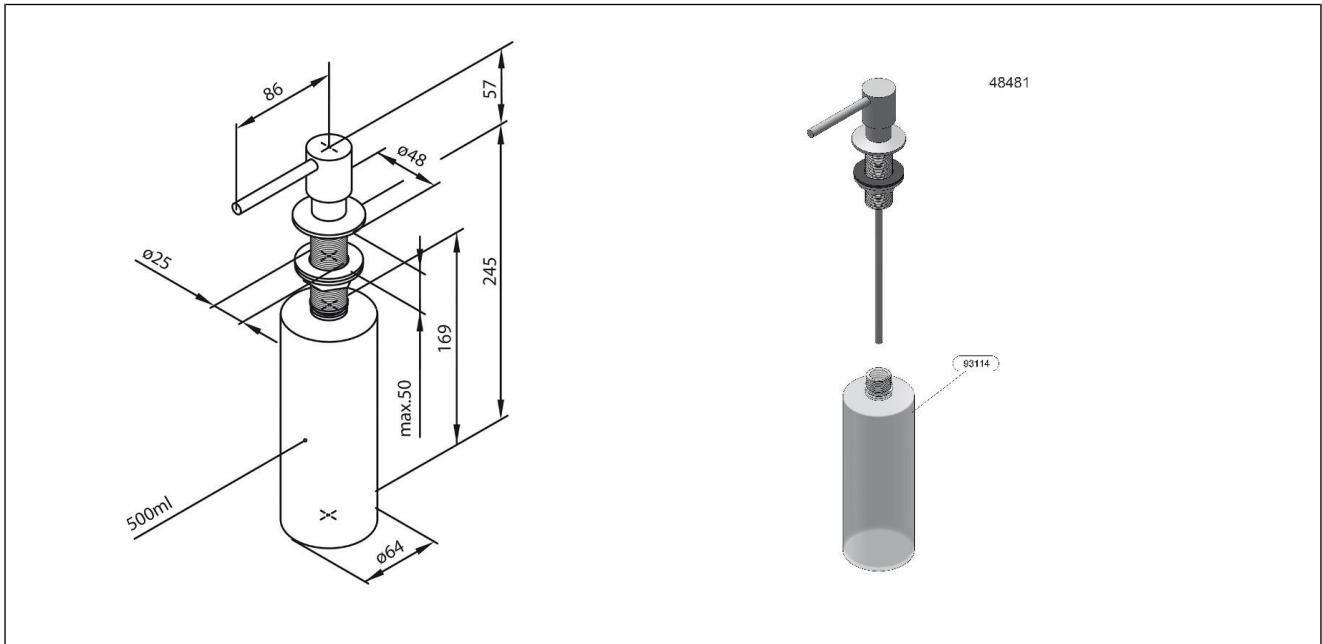

Ved utfordringer, eller ytterligere spørsmål anbefaler vi at leverandør kontaktes for veiledning og assistanse.

Teknisk Tegning

Montering

Monteres i henhold til medfølgende manual. Installasjonen utføres av fagmann.

Reklamasjonsvilkår

Korsbakken Bad følger norsk kjøpslov med hhv 2 og 5 års reklamasjonsrett på fabrikkfeil.

Anvisning for deponering

Produktet bringes til godkjent gjenvinningsstasjon og sorteres i henhold til gjeldende retningslinjer.