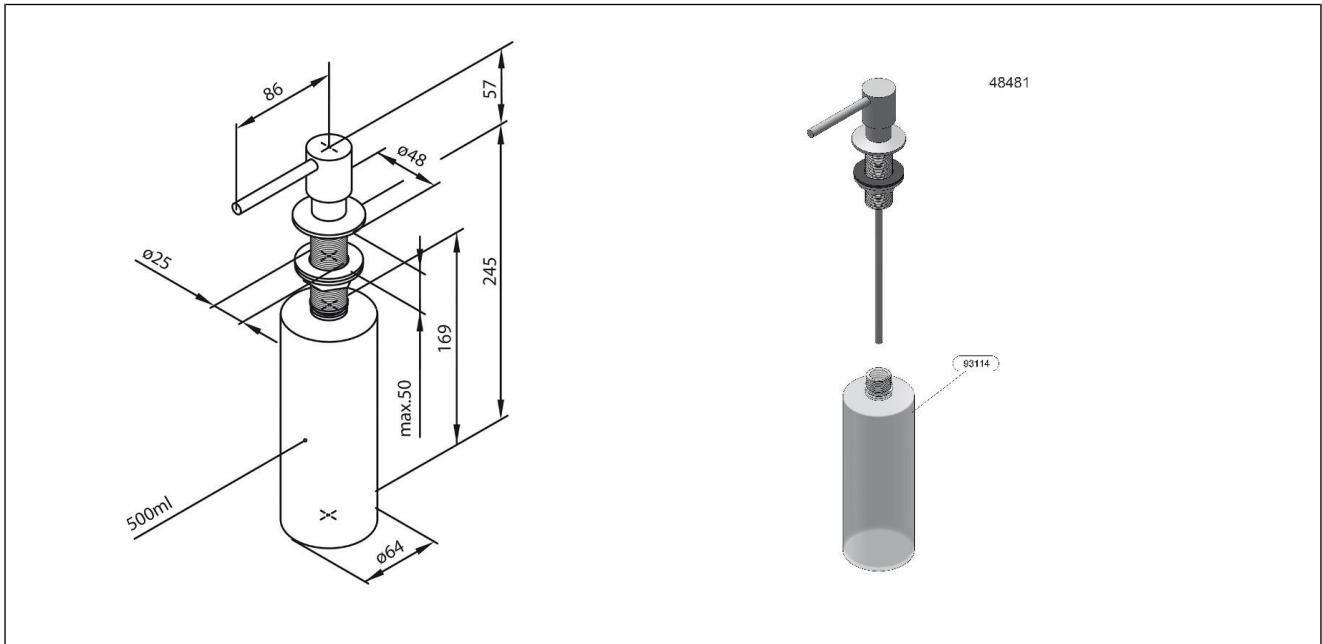

Ved utfordringer, eller ytterligere spørsmål anbefaler vi at leverandør kontaktes for veiledning og assistanse.

Teknisk Tegning

Deletegning

Montering

Monteres i henhold til medfølgende manual. Installasjonen utføres av fagmann.

Reklamasjonsvilkår

Korsbakken Bad følger norsk kjøpslov med hhv 2 og 5 års reklamasjonsrett på fabrikkfeil.

Anvisning for deponering

Produktet bringes til godkjent gjenvinningsstasjon og sorteres i henhold til gjeldende retningslinjer.