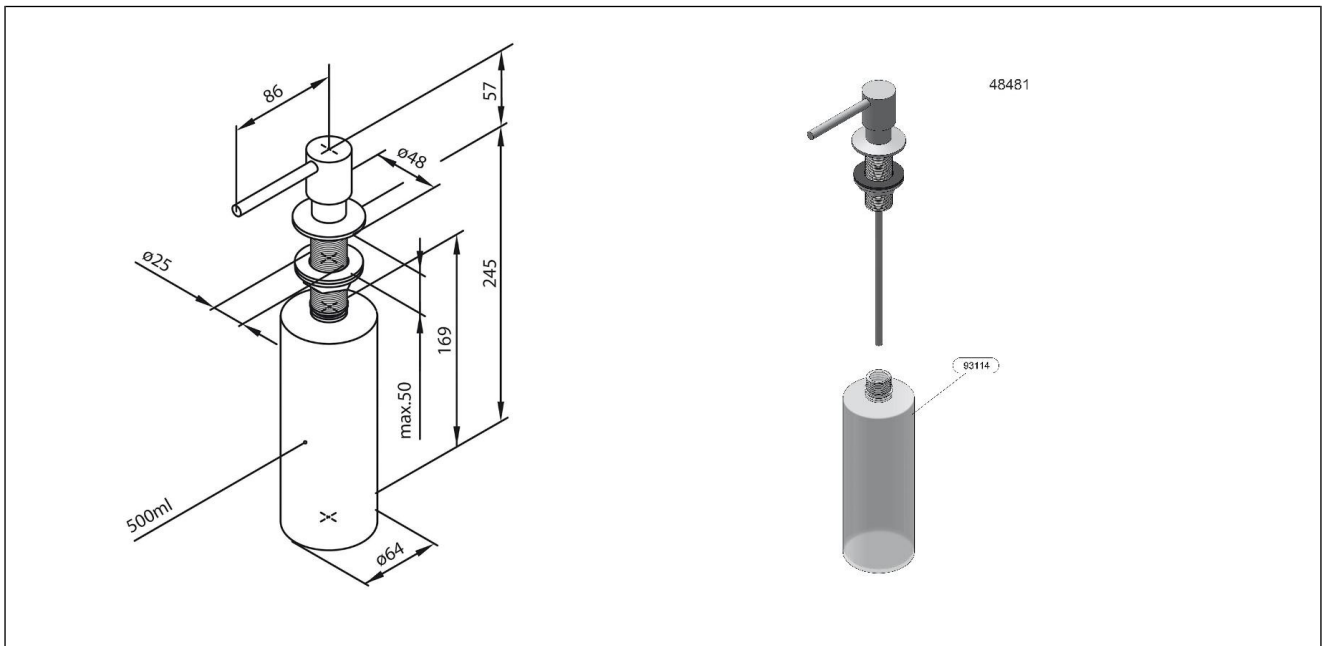

Ved utfordringer, eller ytterligere spørsmål anbefaler vi at leverandør kontaktes for veiledning og assistanse.

Teknisk Tegning

Montering

Monteres i henhold til medfølgende manual. Installasjonen utføres av fagmann.

Reklamasjonsvilkår

Korsbakken Bad følger norsk kjøpslov med hhv 2 og 5 års reklamasjonsrett på fabrikkfeil.

Anvisning for deponering

Produktet bringes til godkjent gjenvinningsstasjon og sorteres i henhold til gjeldende retningslinjer.