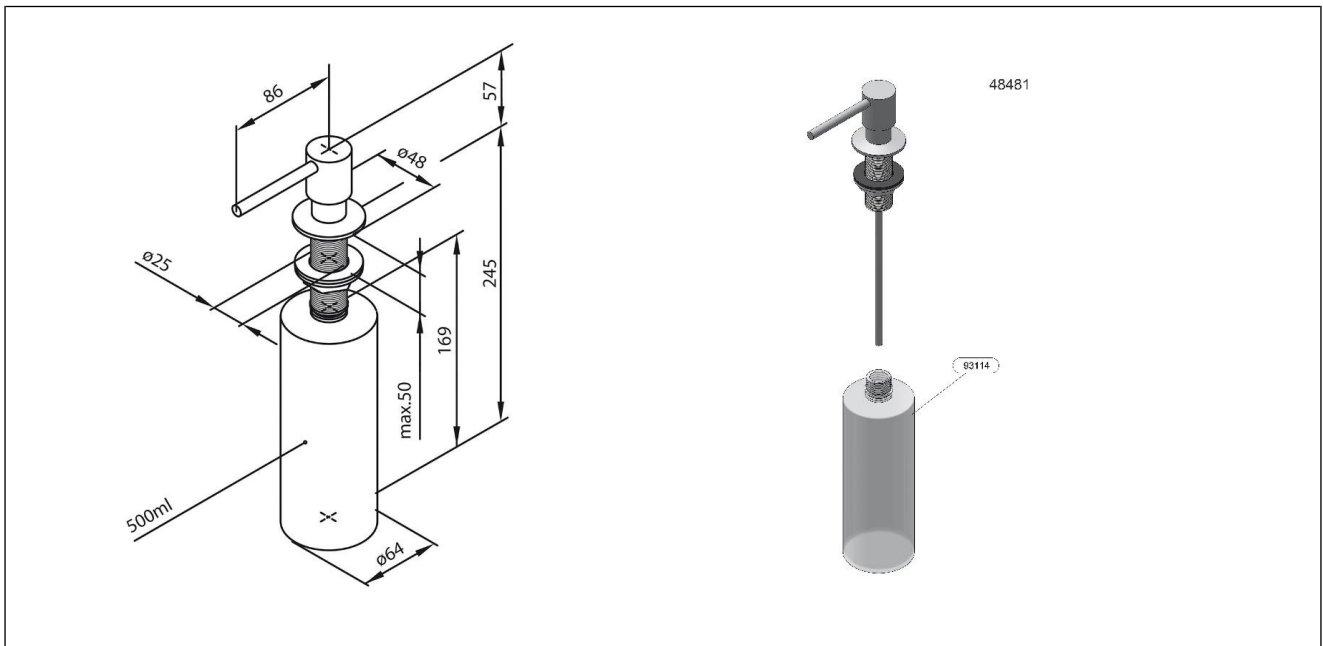

Ved utfordringer, eller ytterligere spørsmål anbefaler vi at leverandør kontaktes for veiledning og assistanse.

Teknisk Tegning

Deletegning

Montering

Monteres i henhold til medfølgende manual. Installasjonen utføres av fagmann.

Reklamasjonsvilkår

Korsbakken Bad følger norsk kjøpslov med hhv 2 og 5 års reklamasjonsrett på fabrikkfeil.

Anvisning for deponering

Produktet bringes til godkjent gjenvinningsstasjon og sorteres i henhold til gjeldende retningslinjer.