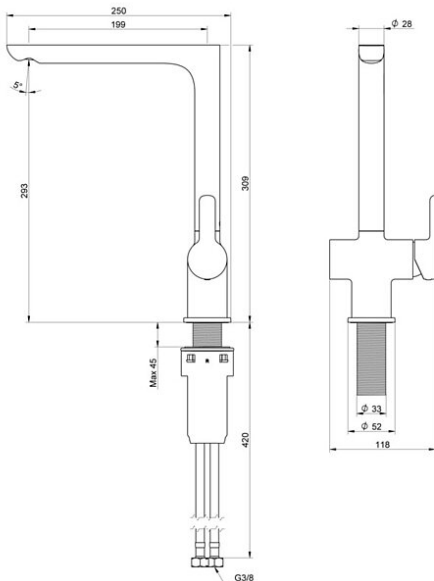

Artikkelnummer mv.

NRF-nr:
1383146

ART-nr:
GB41208056

EAN-nr:
7391530085715

Emballasje
L: 545,00 x W: 350,00 x H: 70,00 mm.
Vekt: 2,30 kg

Anbefalt utsalgspris
5 134 NOK (4107 NOK ekskl. skatt)

Energimerking og sertifiseringer

Montering og vedlikehold

Før installasjon må rørene gjenomspyles frem til kranen. Kranen kobles til kaldtvannsrøret på høyre side og varmtvannsrøret på venstre side. Vanntrykk: maks. 1000 kPa, min. 50 kPa. Varmtvanntemperatur: maks. 80 °C, min. 45 °C. Merk at vi ikke er ansvarlige for skader som følge av feil installasjon.