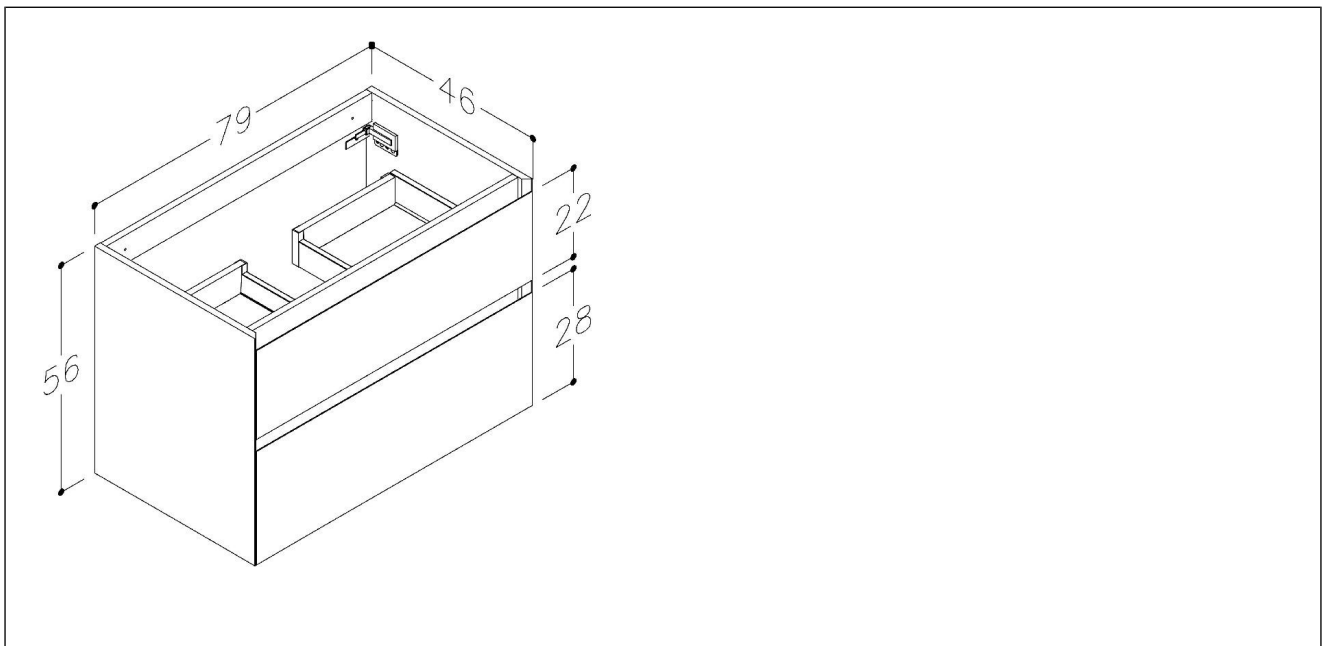

misfarging. Unngå direkte kontakt med vann og damp. Store mengder vann og damp vil kunne skade møbelet. God lufting er derfor avgjørende for produktets levetid.

Har du utfordringer eller ytterligere spørsmål, ta kontakt for veiledning og assistanse.

Teknisk Tegning

Deletegning

Montering

Monteres i henhold til medfølgende manual. Installasjonen utføres av fagmann.

Reklamasjonsvilkår

Korsbakken Bad følger norsk kjøpslov med reklamasjonsrett på fabrikkasjonsfeil, og tilbyr service på produkter i inntil 5 år.

Anvisning for deponering

Produktet bringes til godkjent gjenvinningsstasjon og sorteres i henhold til gjeldende retningslinjer.