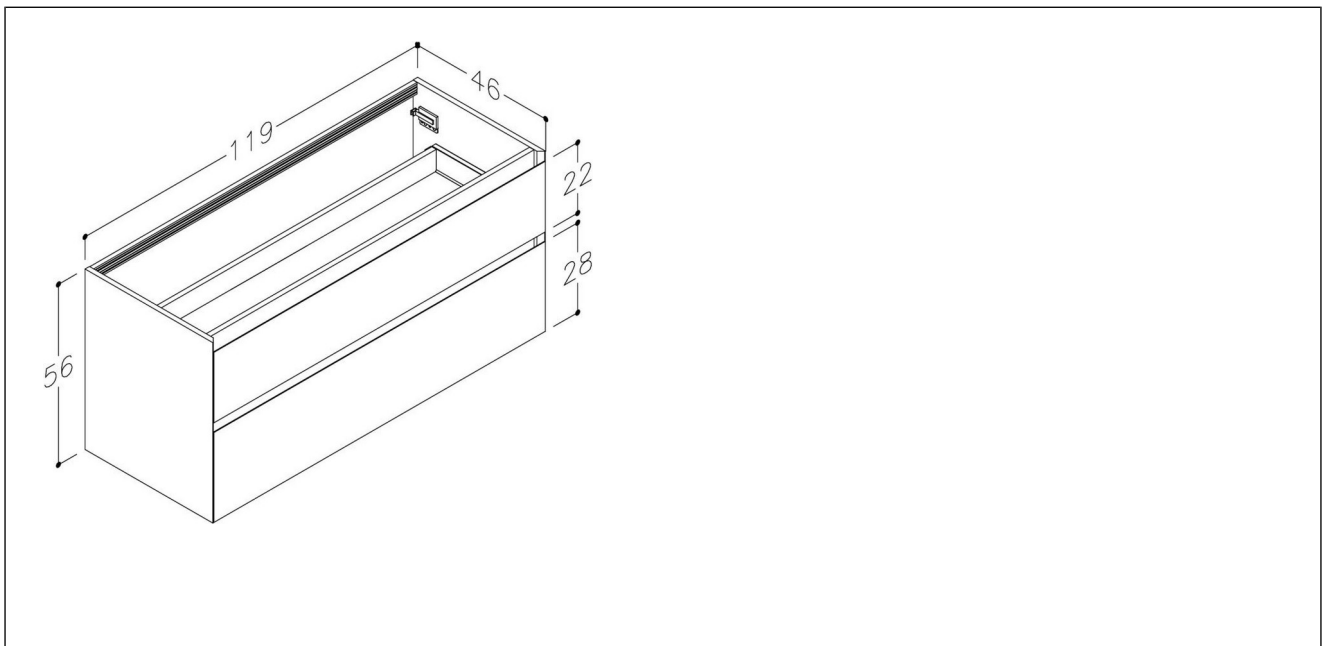

misfarging. Unngå direkte kontakt med vann og damp. Store mengder vann og damp vil kunne skade møbelet. God lufting er derfor avgjørende for produktets levetid.

Har du utfordringer eller ytterligere spørsmål, ta kontakt for veiledning og assistanse.

Teknisk Tegning

Deletegning

Montering

Monteres i henhold til medfølgende manual. Installasjonen utføres av fagmann.

Reklamasjonsvilkår

Korsbakken Bad følger norsk kjøpslov med reklamasjonsrett på fabrikkfeil, og tilbyr service på produkter i inntil 5 år.

Anvisning for deponering

Produktet bringes til godkjent gjenvinningsstasjon og sorteres i henhold til gjeldende retningslinjer.