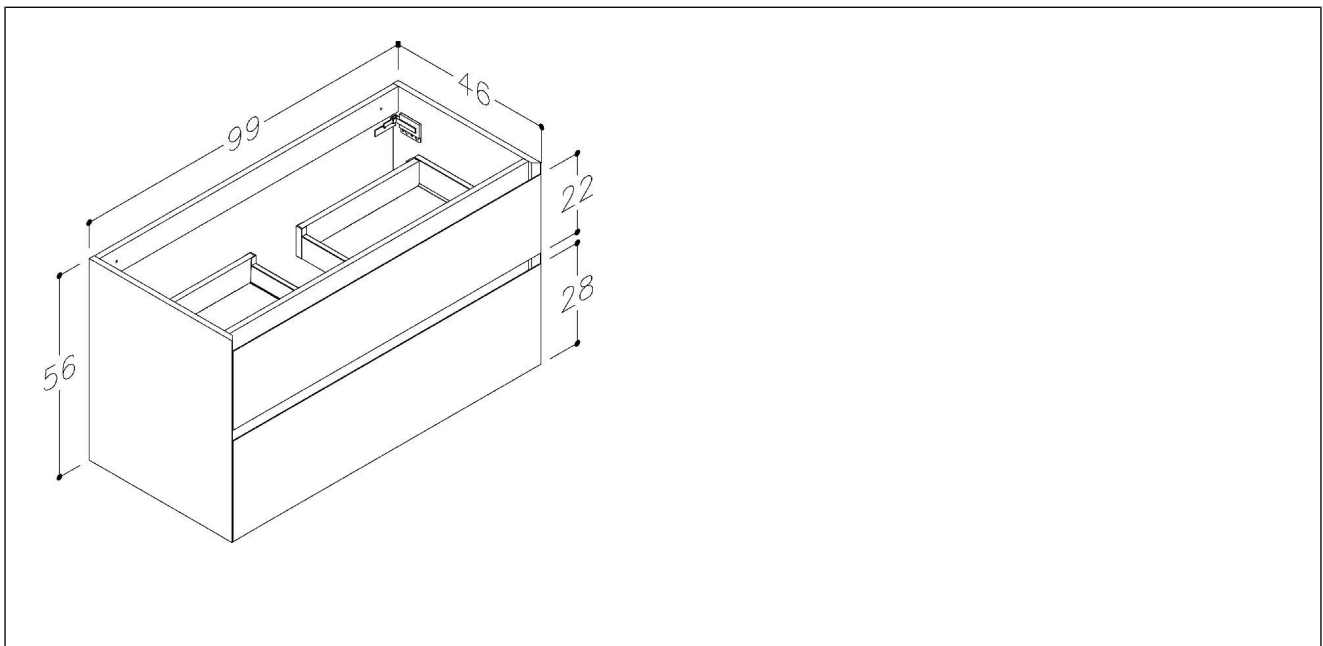

misfarging. Unngå direkte kontakt med vann og damp. Store mengder vann og damp vil kunne skade møbelet. God lufting er derfor avgjørende for produktets levetid.

Har du utfordringer eller ytterligere spørsmål, ta kontakt for veiledning og assistanse.

Teknisk Tegning

Deletegning

Montering

Monteres i henhold til medfølgende manual. Installasjonen utføres av fagmann.

Reklamasjonsvilkår

Korsbakken Bad følger norsk kjøpslov med reklamasjonsrett på fabrikkasjonsfeil, og tilbyr service på produkter i inntil 5 år.

Anvisning for deponering

Produktet bringes til godkjent gjenvinningsstasjon og sorteres i henhold til gjeldende retningslinjer.