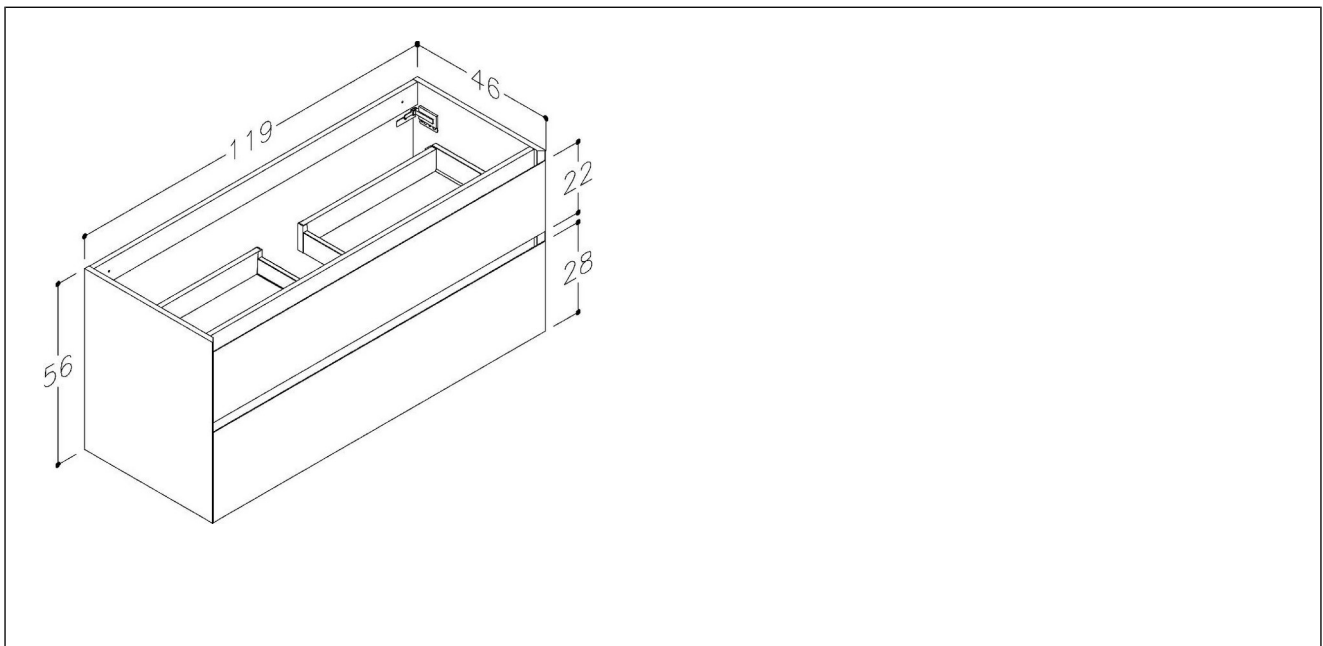

misfarging. Unngå direkte kontakt med vann og damp. Store mengder vann og damp vil kunne skade møbelet. God lufting er derfor avgjørende for produktets levetid.

Har du utfordringer eller ytterligere spørsmål, ta kontakt for veiledning og assistanse.

Teknisk Tegning

Deletegning

Montering

Monteres i henhold til medfølgende manual. Installasjonen utføres av fagmann.

Reklamasjonsvilkår

Korsbakken Bad følger norsk kjøpslov med reklamasjonsrett på fabrikasjonsfeil, og tilbyr service på produkter i inntil 5 år.

Anvisning for deponering

Produktet bringes til godkjent gjenvinningsstasjon og sorteres i henhold til gjeldende retningslinjer.