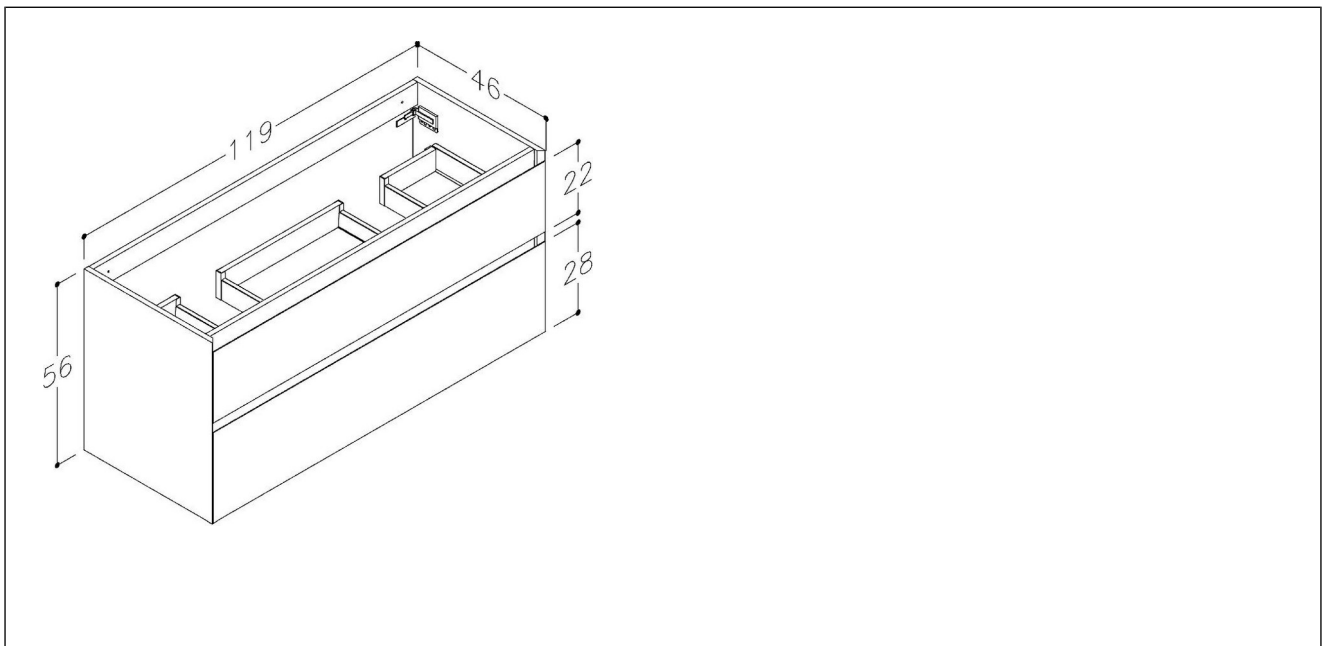

misfarging. Unngå direkte kontakt med vann og damp. Store mengder vann og damp vil kunne skade møbelet. God lufting er derfor avgjørende for produktets levetid.

Har du utfordringer eller ytterligere spørsmål, ta kontakt for veiledning og assistanse.

Teknisk Tegning

Deletegning

Montering

Monteres i henhold til medfølgende manual. Installasjonen utføres av fagmann.

Reklamasjonsvilkår

Korsbakken Bad følger norsk kjøpslov med reklamasjonsrett på fabrikkfeil, og tilbyr service på produkter i inntil 5 år.

Anvisning for deponering

Produktet bringes til godkjent gjenvinningsstasjon og sorteres i henhold til gjeldende retningslinjer.