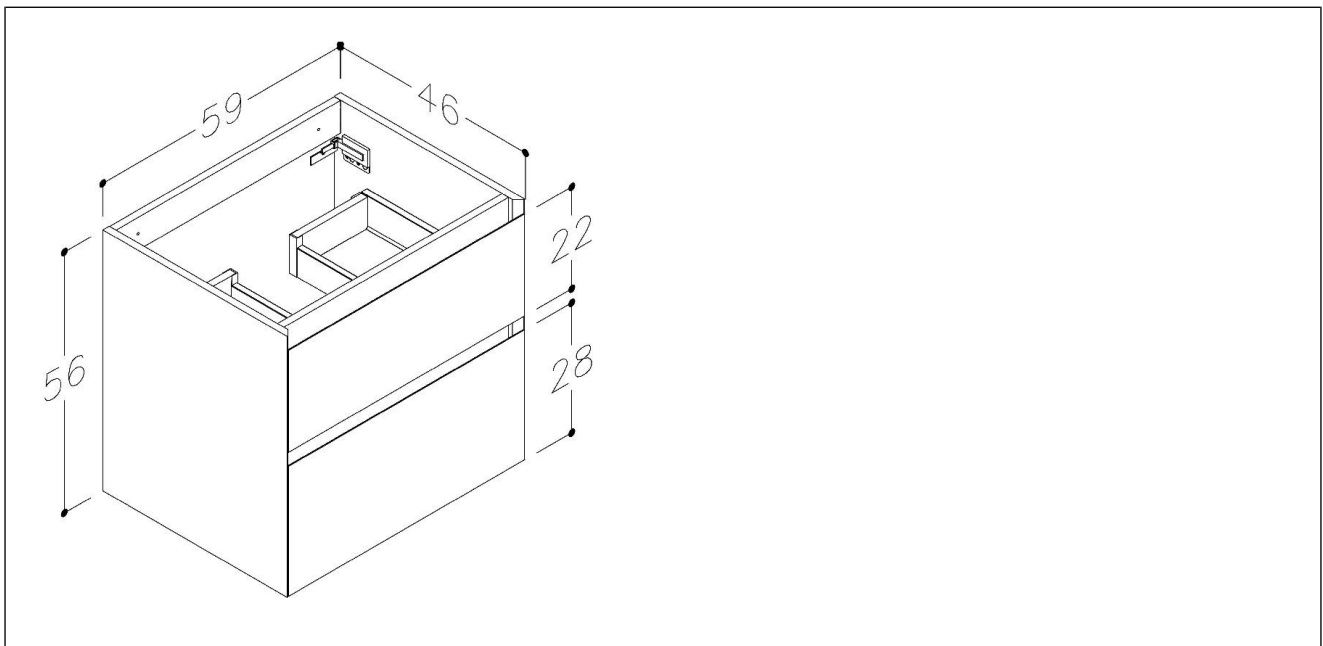

misfarging. Unngå direkte kontakt med vann og damp. Store mengder vann og damp vil kunne skade møbelet. God lufting er derfor avgjørende for produktets levetid.

Har du utfordringer eller ytterligere spørsmål, ta kontakt for veiledning og assistanse.

Teknisk Tegning

Deletegning

Montering

Monteres i henhold til medfølgende manual. Installasjonen utføres av fagmann.

Reklamasjonsvilkår

Korsbakken Bad følger norsk kjøpslov med reklamasjonsrett på fabrikkfeil, og tilbyr service på produkter i inntil 5 år.

Anvisning for deponering

Produktet bringes til godkjent gjenvinningsstasjon og sorteres i henhold til gjeldende retningslinjer.