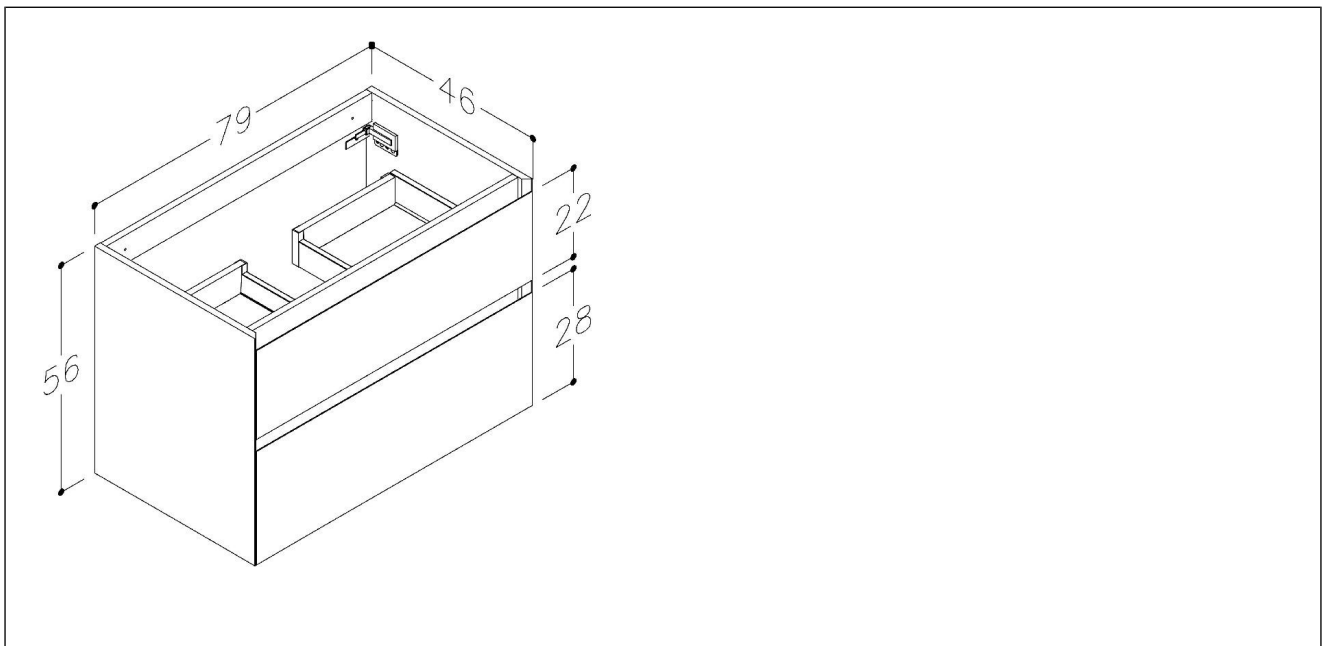

misfarging. Unngå direkte kontakt med vann og damp. Store mengder vann og damp vil kunne skade møbelet. God lufting er derfor avgjørende for produktets levetid.

Har du utfordringer eller ytterligere spørsmål, ta kontakt for veiledning og assistanse.

Teknisk Tegning

Deletegning

Montering

Monteres i henhold til medfølgende manual. Installasjonen utføres av fagmann.

Reklamasjonsvilkår

Korsbakken Bad følger norsk kjøpslov med reklamasjonsrett på fabrikasjonsfeil, og tilbyr service på produkter i inntil 5 år.

Anvisning for deponering

Produktet bringes til godkjent gjenvinningsstasjon og sorteres i henhold til gjeldende retningslinjer.