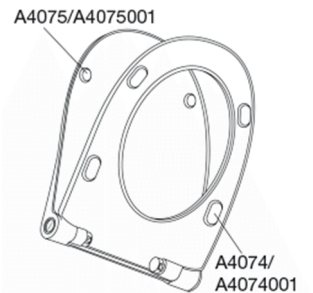

PRESSALIT®

Pressalit Sway Uni 970 Toiletsæde med soft close og lift-off inkl. beslag i rustfrit stål

Funktioner

Lift-off, Soft close

Varenummer

970000-D04999
VVS:615060000
NRF:6190218
RSK:7821797
EAN:5708590340579

PRESSALIT toiletsæde med låg, model "Pressalit Sway Uni", art. nr. 970 af gennemfarvet hærdeplast med indbygget soft close inkl. D04 universalbeslag med lift-off i rustfrit stål.

- afmontering af sæde/låg letter rengøringen
- centerafstand 92-170 mm
- belastning - ringsæde 240 kg
- anvendelig på universelle toiletter
- 10 års garanti

Designtype

Sandwich

Designer

Pressalit

Design-år

2016

Pressalit Sway Uni 970
Toiletsæde med soft close og lift-off inkl. beslag i rustfrit stål

Materialer	<p>TOILETSÆDE: Materialet er gennemfarvet hærdeplast (UF A 10 = Ureaformaldehyd) uden indhold af miljøfarlige stoffer. UF-plast består af 67% ureaformaldehydharpiks, 28% cellulose samt 5% mineraler, pigmenter, smøremiddel og fugtindhold. Råvaren fra leverandøren indeholder maksimalt 0,03% fri formaldehyd og efter udhærdning endnu mindre.</p> <p>BUFFERE: EVA (copolymer af ethylen og vinylacetat).</p> <p>DÆMPERSÆT (kun relevant for toiletsæder med soft close): Hydraulisk dæmper med dæmperhus i rustfrit stål og plastdele i termoplast.</p> <p>BESLAG: Rustfrit stål type W. nr. 1.4301/M og termoplast.</p>
Produktkapacitet	Belastning - ringsæde 240 kg
Vægt	2,996 kg
Mål pr. stk. (emballeret)	490x389x82 mm
Vægt emballeret	3,605 kg
Mål pr. kolli	502x401x428 mm
Vægt pr. kolli	18,025 kg
Antal pr. kolli	5
Kolli pr. palle	12
Antal pr. palle	60
Rengøring	Benyt et mildt sæbeholdigt rengøringsmiddel til rengøring af wc-sædet. Vær sikker på, at der ikke efterlades noget fugt på sæde og beslag. Tør derfor både sæde og beslag af med en blød og tør klud. Wc-rens og andre klorholdige, slibende eller ætsende rengøringsmidler bør ikke komme i kontakt med sæde og beslag, da det kan medføre beskadigelse eller flyverust. Derfor bør sædet være slået op, indtil al wc-rens er skyllet væk.