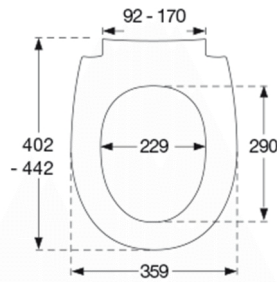

PRESSALIT toiletsæde med låg, model "Pressalit Sway Uni", art. nr. 970 af gennemfarvet hærdeplast med indbygget soft close inkl. D04 universalbeslag med lift-off i rustfrit stål.

- afmontering af sæde/låg letter rengøringen
- centerafstand 92-170 mm
- belastning - ringsæde 240 kg
- anvendelig på universelle toiletter
- 10 års garanti