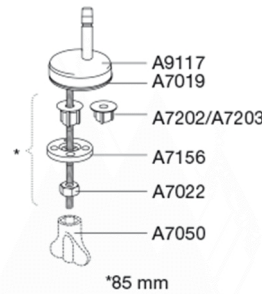

PRESSALIT®

Pressalit Sway Uni 970 Toiletsæde med soft close og lift-off inkl. beslag i rustfrit stål

Funktioner

Lift-off, Soft close

Varenummer

970000-D04999
VVS:615060000
NRF:6190218
RSK:7821797
EAN:5708590340579

PRESSALIT toiletsæde med låg, model "Pressalit Sway Uni", art. nr. 970 af gennemfarvet hærdeplast med indbygget soft close inkl. D04 universalbeslag med lift-off i rustfrit stål.

- afmontering af sæde/låg letter rengøringen
- centerafstand 92-170 mm
- belastning - ringsæde 240 kg
- anvendelig på universelle toiletter
- 10 års garanti

Designtype

Sandwich

Designer

Pressalit

Design-år

2016

Pressalit Sway Uni 970
Toiletsæde med soft close og lift-off inkl. beslag i rustfrit stål

Materialer	<p>TOILETSÆDE: Materialet er gennemfarvet hærdeplast (UF A 10 = Ureaformaldehyd) uden indhold af miljøfarlige stoffer. UF-plast består af 67% ureaformaldehydharpiks, 28% cellulose samt 5% mineraler, pigmenter, smøremiddel og fugtindhold. Råvaren fra leverandøren indeholder maksimalt 0,03% fri formaldehyd og efter udhærdning endnu mindre.</p> <p>BUFFERE: EVA (copolymer af ethylen og vinylacetat).</p> <p>DÆMPERSÆT (kun relevant for toiletsæder med soft close): Hydraulisk dæmper med dæmperhus i rustfrit stål og plastdele i termoplast.</p> <p>BESLAG: Rustfrit stål type W. nr. 1.4301/M og termoplast.</p>
Produktkapacitet	Belastning - ringsæde 240 kg
Vægt	2,996 kg
Mål pr. stk. (emballeret)	490x389x82 mm
Vægt emballeret	3,605 kg
Mål pr. kolli	502x401x428 mm
Vægt pr. kolli	18,025 kg
Antal pr. kolli	5
Kolli pr. palle	12
Antal pr. palle	60
Rengøring	Benyt et mildt sæbeholdigt rengøringsmiddel til rengøring af wc-sædet. Vær sikker på, at der ikke efterlades noget fugt på sæde og beslag. Tør derfor både sæde og beslag af med en blød og tør klud. Wc-rens og andre klorholdige, slibende eller ætsende rengøringsmidler bør ikke komme i kontakt med sæde og beslag, da det kan medføre beskadigelse eller flyverust. Derfor bør sædet være slået op, indtil al wc-rens er skyllet væk.