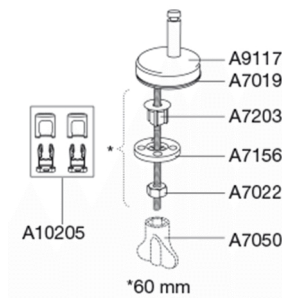

Farve

Hvid

Beskrivelse

PRESSALIT toiletsæde med låg, model "Pressalit Chilli", art. nr. 1110 af gennemfarvet hærdeplast med indbygget soft close funktion, inkl. DL4 universalbeslag i rustfrit stål.

- centerafstand 90-170 mm
- belastning - ringsæde 240 kg
- 10 års garanti