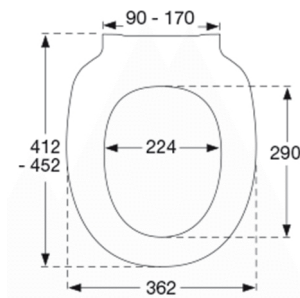

Farve

Hvid

Beskrivelse

PRESSALIT toiletsæde med låg, model "Pressalit Chilli", art. nr. 1110 af gennemfarvet hærdeplast med indbygget soft close funktion, inkl. DL4 universalbeslag i rustfrit stål.

- centerafstand 90-170 mm
- belastning - ringsæde 240 kg
- 10 års garanti