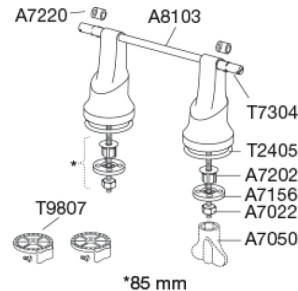

### Varenummer

R23000  
VVS:615684000  
NRF:6190526  
EAN:5708590070476  
HMI: 1811  
NBS:N13:300

Toiletsæde Dania, 5 cm forhøjet, uden låg. Med specialbeslag tilpasset forhøjet sæde. Sædet er forsynet med styrebuffer, som sikrer at sædet sidder mere stabilt - også ved sideværts belastninger. Materialer: Duroplast.

### Beskrivelse

Toiletsæde Dania, 5 cm forhøjet, uden låg. Med specialbeslag tilpasset forhøjet sæde. Sædet er forsynet med styrebuffer, som sikrer at sædet sidder mere stabilt - også ved sideværts belastninger. Materialer: Duroplast.