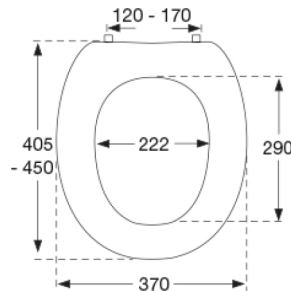

Beskrivelse

Toiletsæde Dania, 5 cm forhøjet, uden låg. Med specialbeslag tilpasset forhøjet sæde. Sædet er forsynet med styrebuffer, som sikrer at sædet sidder mere stabilt - også ved sideværts belastninger. Materialer: Duroplast.