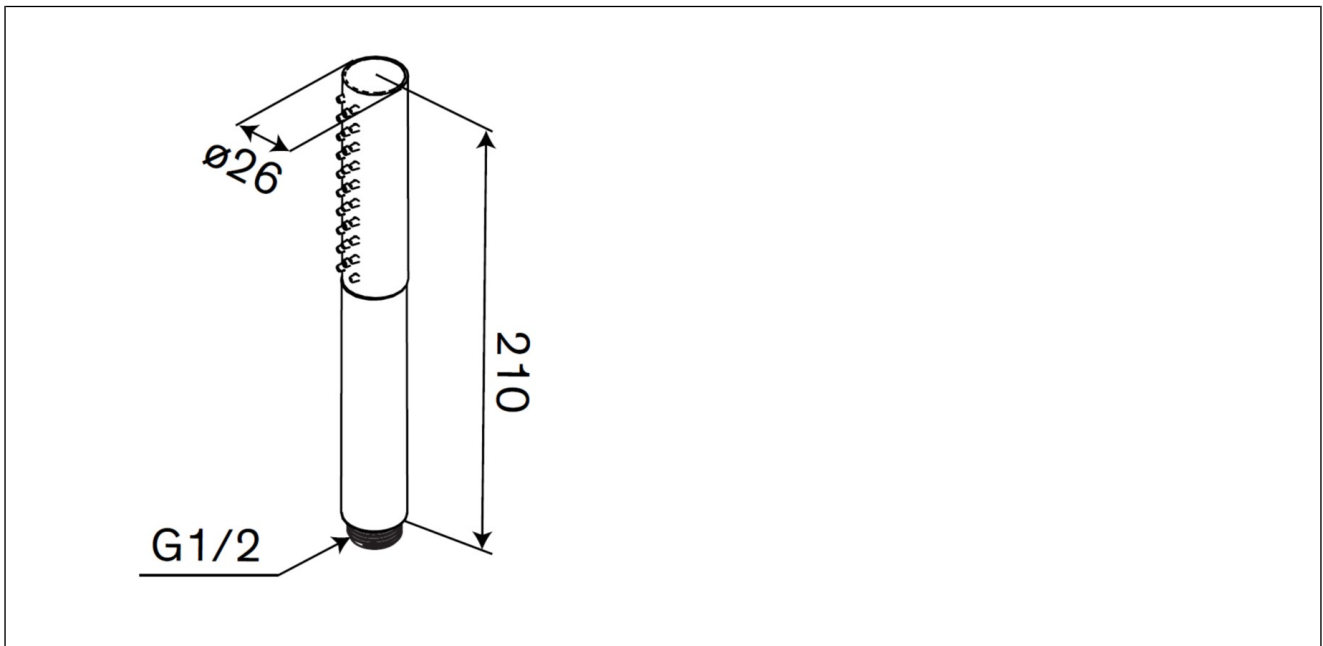

Ved utfordringer, eller ytterligere spørsmål anbefaler vi at leverandør kontaktes for veiledning og assistan

Teknisk Tegning

Deletegning

Montering

Monteres i henhold til medfølgende manual. Installasjonen utføres av fagmann.

Reklamasjonsvilkår

Korsbakken Bad følger norsk kjøpslov med hhv 2 og 5 års reklamasjonsrett på fabrikkfeil.