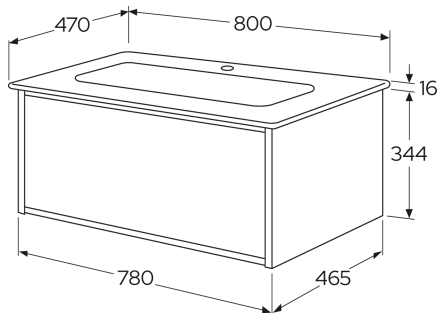

Artikkelnummer

Art.nr.	EAN
GB71DCVU80ARWB1100	7391530089751

Informasjon om pakking

Lengde: 510 mm | Bredde: 830 mm | Høyde: 970 mm

Vekt: 41.75 kg

Antall i pakken: 1 st

Montering og vedlikehold

Rengjør porselenet ofte for å forhindre at skitt og kalkavleiringer fester seg. Hvis ditt vanlige rengjøringsmiddel ikke gir ønsket resultat, prøv sitronsyre eller vinsyre. Fortynn i henhold til produsentens instruksjoner, og påfør på toalettskålen. Tørk/skrubb den fuktige overflaten tørr og spyl grundig. Fjern kalkavleiringer med husholdningseddik. Fortynn i henhold til produsentens instruksjoner. Hvis du varmer opp eddiken vil det gi et enda bedre resultat. Bruk aldri slipende rengjøringsmidler. De skader emaljen på lengre sikt. Bruk heller aldri sterke, basiske, lutbaserte avløpsåpnere som kan skade både porselensoverflaten og miljøet.