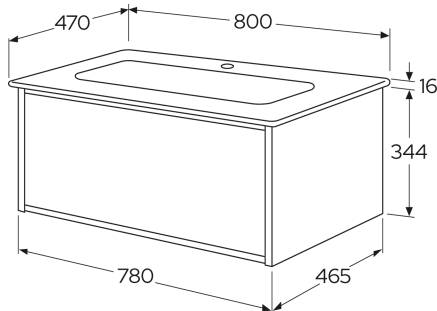

## Informasjon om pakking

---

Lengde: 510 mm | Bredde: 830 mm | Høyde: 970 mm

Vekt: 40.35 kg

Antall i pakken: 1 st