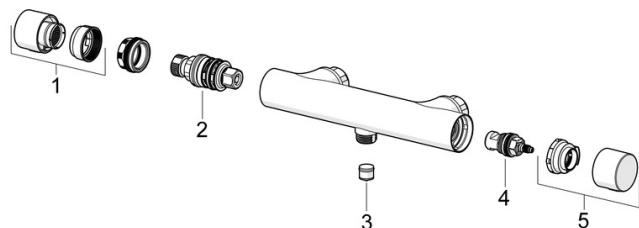

SP4760

	Navn	Kode	NRF
01	Temperaturreguleringsgrep	1018476V	1385637
02	Termostatstyrt reguleringskassett	178780V	4204922
03	Tilbakeslagsventil, DW15/DN10K	1018484V	1385654
04	Keramisk overdel	109898	4204657
05	Mengderatt	1018478V	1385645