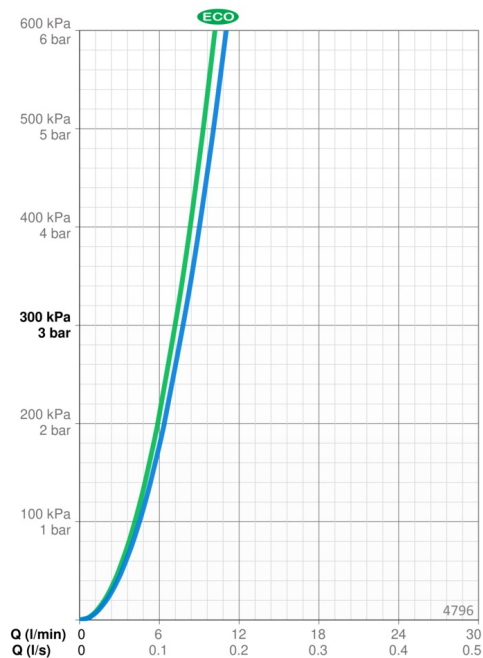

Teknisk data

Flow attributter

Øko-stråle ved 300 kPa	0.12 l/s
Vannmengde ved 300 kPa	0.13 l/s
Trykktap (0.2 l/s)	200 kPa

Tekniske egenskaper

Varmtvannsforsyning	max. +65°C
Arbeidstrykk	100 - 1000 kPa
Tilkoblingsstørrelse	G3/4
Installasjons bredde	150 ± 3 mm
Tilbakeslagssikring (EN1717)	EB
Materiale	Brass/Plastic

Bestemmelser

EN Standard	EN 1111, EN 1112, EN 1113
Støyklasse	I (ISO 3822)

Godkjenninger og Erklæringer

Declaration of conformity	DoC
EPD	S-P-07819

Bærekraftighet

EPD module A1 (kg CO2 eq.)	19,99
EPD module A2 (kg CO2 eq.)	1,03
EPD module A3 (kg CO2 eq.)	2,11
EPD module A1-A3 (kg CO2 eq.)	23,15
EPD module A4 (kg CO2 eq.)	0,61
EPD module B7 (kg CO2 eq.)	1389,60
EPD module C2 (kg CO2 eq.)	0,04
EPD module C3 (kg CO2 eq.)	0,04
EPD module C4 (kg CO2 eq.)	1,27
EPD module D (kg CO2 eq.)	-15,13

Reserve deler