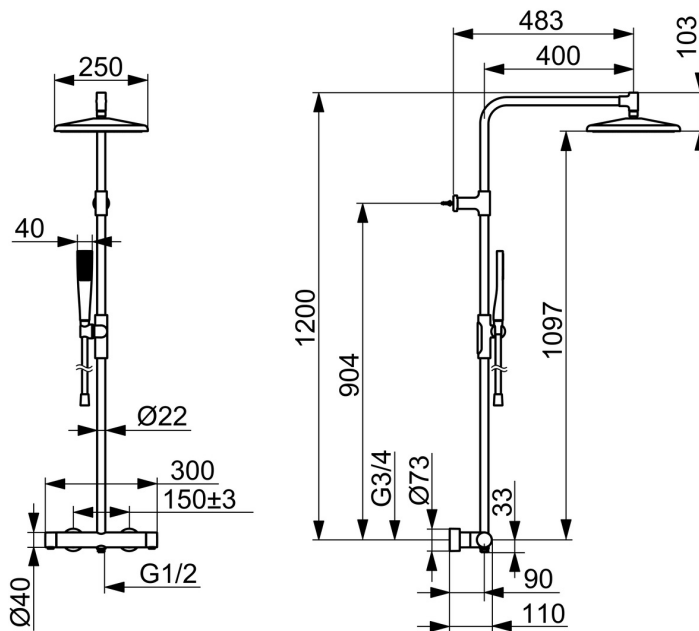

én stråletype, 250 x 250 takdusj

slim hånddusj med én stråletype

1750 mm slange

FOR ØYEBLIKK DU HUSKER

- Dusjløsninger
- Termostat
- Veggmontert
- Krom
- Temperaturreguleringshendel, Mengdehendel, Varmt/kaldt symbol, Hendel med øko-funksjon
- Hånddusj, Svingbar takdusj, Låsbar i midtposisjon, Kulefeste, Veggstang, Avstandsklosser veggfeste, Veggbrakett justerbar, Anti-kalk teknologi, Dusjslange (1750 mm), Antikrøll for dusjslange
- Normal - jevn og myk vannstråle
- Sikkerhetssperre mot skålding ved 38°C, Varmerbeskyttende krandedsel
- Keramisk overdel, Termostatkassett, Tilbakeslagsventil, Smussfilter
- Direkte tilkobling, Innvendige gjenger, Dekkplate(r)
- Kan forkortes på lengden, Dusjslange guide
- 1-spray

Teknisk data

Flow attributter

Øko-stråle ved 300 kPa	0.12 l/s
Vannmengde ved 300 kPa	0.13 l/s
Trykktap (0.2 l/s)	200 kPa

Tekniske egenskaper

Varmtvannsforsyning	max. +65°C
Arbeidstrykk	100 - 1000 kPa
Tilkoblingsstørrelse	G3/4
Installasjons bredde	150 ± 3 mm
Tilbakeslagssikring (EN1717)	EB
Materiale	Brass/Plastic

Reserve deler

SP4760

	Navn	Kode	NRF
01	Temperaturreguleringsgrep	1018476V	1385637
02	Termostatstyrt reguleringskassett	178780V	4204922
03	Tilbakeslagsventil, DW15/DN10K	1018484V	1385654
04	Keramisk overdel	109898	4204657
05	Mengderatt	1018478V	1385645

SP4796

	Navn	Kode	NRF
01	Hodedusj, 250x250 mm	1019738V	
02	Veggbrakett	1019745V	
03	Hånddusj	1019744V	
04	Glider for dusjstang	1018479V	1385649
05	Temperaturreguleringsgrep	1018476V	1385637
06	Termostatstyrt reguleringskassett	178780V	4204922
07	Tilbakeslagsventil, DW15/DN10K	1018484V	1385654
08	Omkafter	198282V	4204907
09	Mengderatt	1018477V	1385641