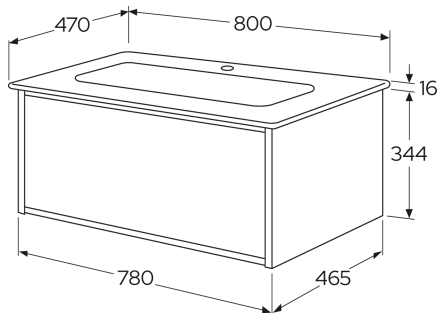

Artikkelnummer

Art.nr.	EAN
GB71DCVU80AWWB1100	7391530090252

Informasjon om pakking

Lengde: 510 mm | Bredde: 830 mm | Høyde: 970 mm

Vekt: 41.75 kg

Antall i pakken: 1 st

Montering og vedlikehold

Rengjør porselenet ofte for å forhindre at skitt og kalkavleiringer fester seg. Hvis ditt vanlige rengjøringsmiddel ikke gir ønsket resultat, prøv sitronsyre eller vinsyre. Fortynn i henhold til produsentens instruksjoner, og påfør på toalettskålen. Tørk/skrubb den fuktige overflaten tørr og spyl grundig. Fjern kalkavleiringer med husholdningseddik. Fortynn i henhold til produsentens instruksjoner. Hvis du varmer opp eddiken vil det gi et enda bedre resultat. Bruk aldri slipende rengjøringsmidler. De skader emaljen på lengre sikt. Bruk heller aldri sterke, basiske, lutbaserte avløpsåpnere som kan skade både porselensoverflaten og miljøet.