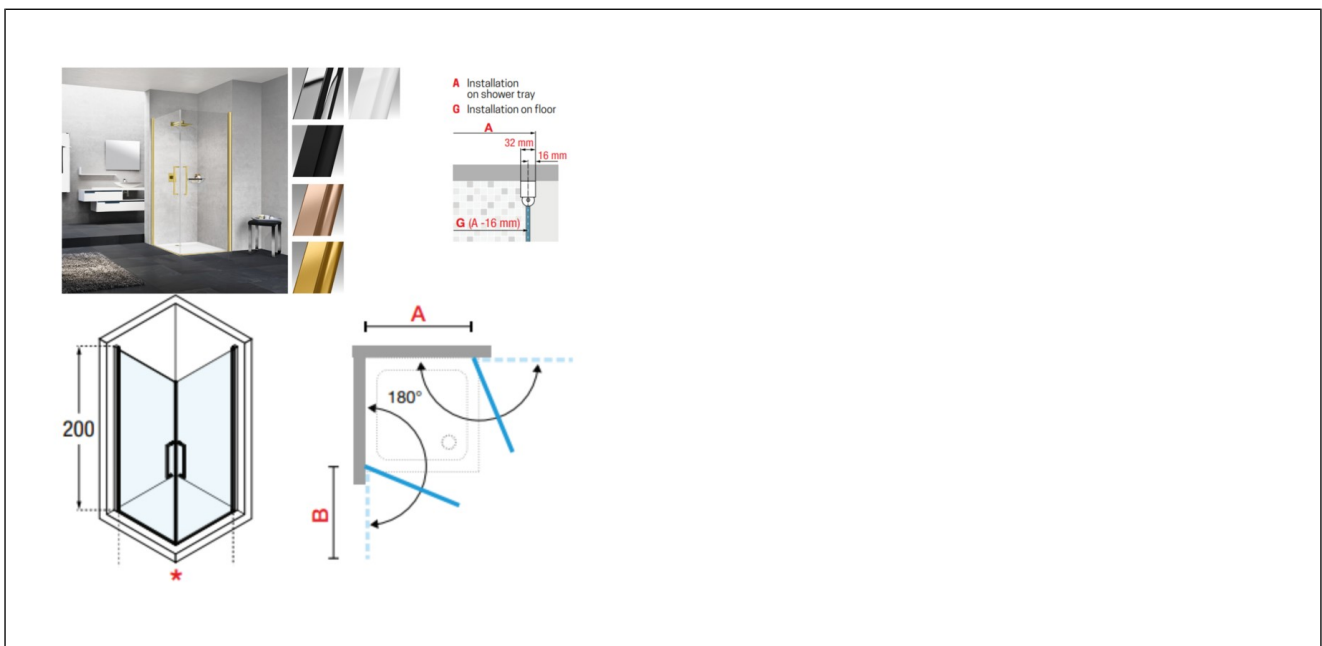

Unngå rengjøringsmidler som inneholder saltsyre, maursyre eller eddiksyre. Disse kan skade overflaten. Unngå å blande ulike rengjøringsmidler. Dette kan ha uforutsigbare resultater.

Har du utfordringer eller ytterligere spørsmål, ta kontakt for veiledning og assistanse.

Teknisk Tegning

Deletegning

Montering

Monteres i henhold til medfølgende manual. Installasjonen utføres av fagmann.

Reklamasjonsvilkår

Korsbakken Bad følger norsk kjøpslov med reklamasjonsrett på fabrikkfeil, og tilbyr service på produkter i inntil 5 år.

Anvisning for deponering

Produktet bringes til godkjent gjenvinningsstasjon og sorteres i henhold til gjeldende retningslinjer.