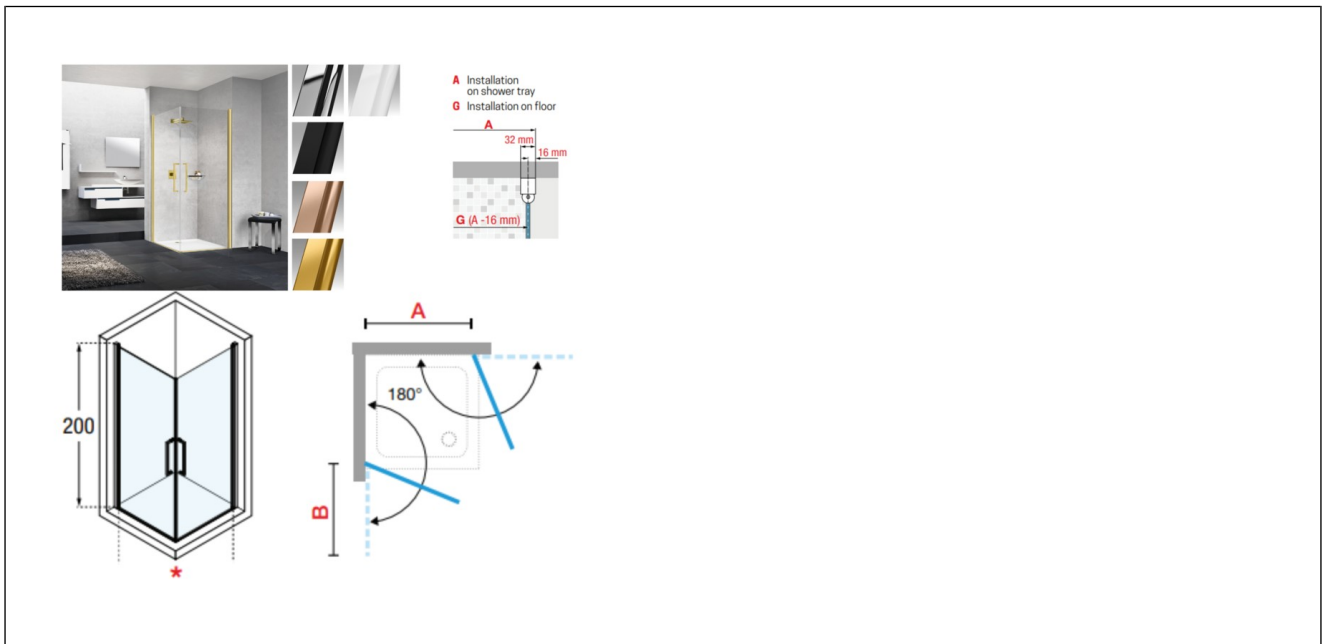

Har du utfordringer eller ytterligere spørsmål, ta kontakt for veiledning og assistanse.

Teknisk Tegning

Deletegning

Montering

Monteres i henhold til medfølgende manual. Installasjonen utføres av fagmann.

Reklamasjonsvilkår

Korsbakken Bad følger norsk kjøpslov med reklamasjonsrett på fabrikkfeil, og tilbyr service på produkter i inntil 5 år.

Anvisning for deponering

Produktet bringes til godkjent gjenvinningsstasjon og sorteres i henhold til gjeldende retningslinjer.