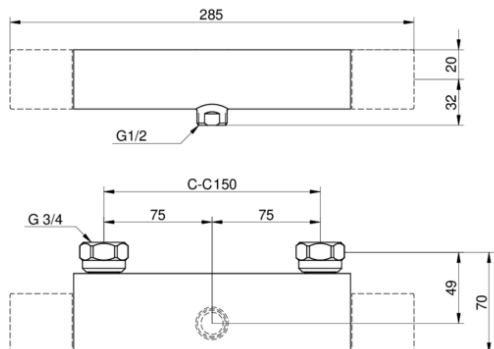

Blandebatteri dusj, Nordic - termostat

Utløp nedover, 150 c-c

GUSTAVSBERG /
SMARTERE BADEROM

Produktets funksjoner

- Safe Touch minimerer varmen foran på blandebatteriet
- Holder jevn vanntemperatur under trykk- og temperaturendringer
- Kan monteres med badekarkran

Artikkelnummer mv.

NRF-nr:
4342022

ART-nr:
GB41211704

EAN-nr:
7391530077031

Emballasje
L: 292,00 x W: 95,00 x H: 74,00 mm.
Vekt: 1,67 kg

Anbefalt utsalgspris
3 165 NOK (2532 NOK ekskl. skatt)

Energimerking og sertifiseringer

Montering og vedlikehold

Vanntilførselsrør må gjennomspyles. Kranen kobles til kaldtvannsrøret på høyre side og varmtvannsrøret på venstre side. Vanntrykk: maks. 1000 kPa, min. 50 kPa. Varmtvannstemperatur: maks. 80 °C, min. 45 °C. Merk at vi ikke er ansvarlige for skader som følge av feil installasjon.