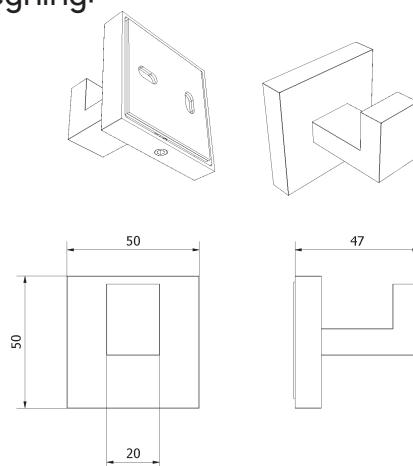

FDV- DOKUMENTASJON

NRF
1361805

Varenummer
VB-017927-02

Navn
Knagg rett LUNA

Produktbilde:

Strektegning:

KOMPONENTER

Produktet er beregnet for innendørs bruk. Messing og rustfritt stål

TEKNISK DATA

Mål mm	85x65x65
Vekt kg	0,13
Farge overflate	sort matt

MONTERING

Monteres i henhold til medfølgende manual. Ved liming må underlaget renses tilstrekkelig. Tips til montering av tilbehør når veggen er flislagt, er å skru i fugene. Ved montering i dusjsone husk silikon. NB: Sørg for at det er spikerslag.