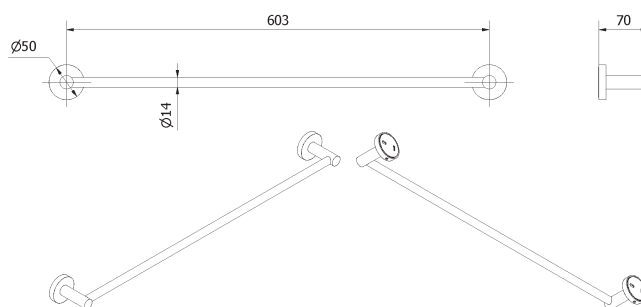

FDV- DOKUMENTASJON

NRF
1361796

Varenummer
VB-017982-02

Navn
Håndklestang rund LUNA

Produktbilde:

Strektegning:

KOMPONENTER

Produktet er beregnet for innendørs bruk. Messing og rustfritt stål

TEKNISK DATA

Mål mm	665x55x80
Vekt kg	0,58
Farge overflate	sort matt

MONTERING

Monteres i henhold til medfølgende manual. Ved liming må underlaget renses tilstrekkelig. Tips til montering av tilbehør når vegg er flislagt, er å skru i fugene. Ved montering i dusjsone husk silikon. NB: Sørg for at det er spikerslag.