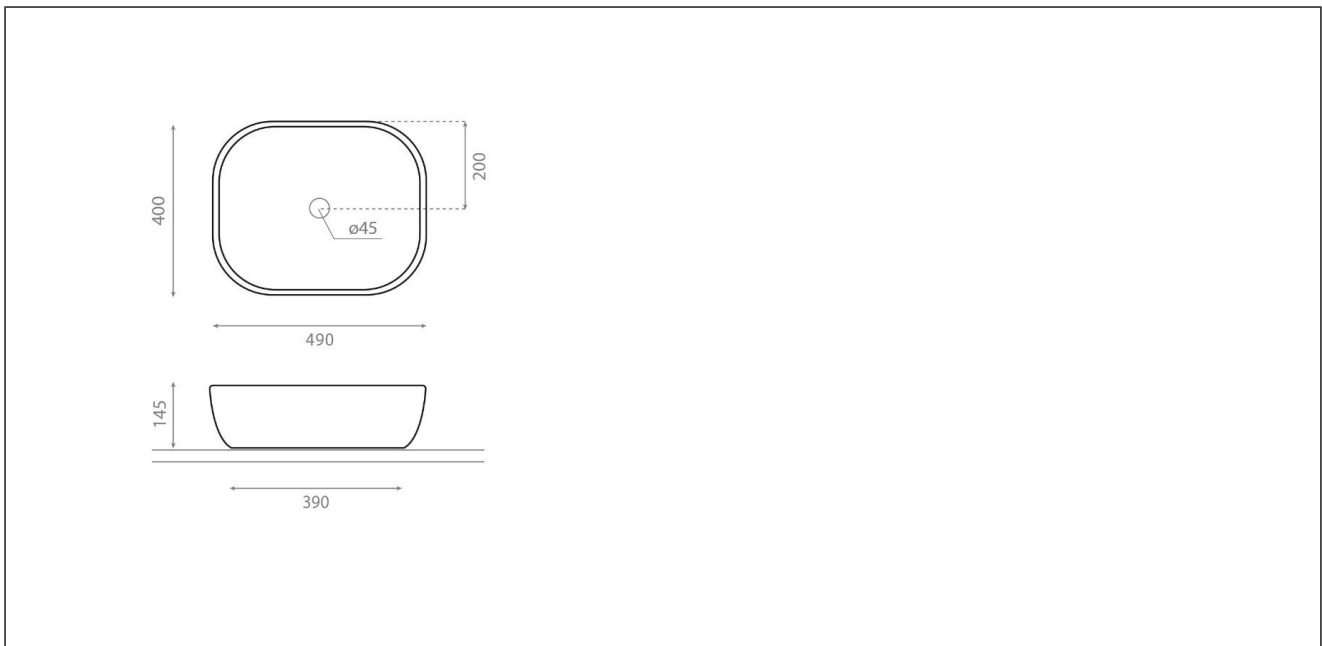

Bruk av aggressivt virkende rengjøringsmidler og redskaper som slipende skuremidler og skuresvamp vil kunne skade overflaten/glasuren i porselenet.

Unngå å blande ulike rengjøringsmidler, da dette kan ha uforutsigbare resultater

Har du utfordringer eller ytterligere spørsmål, ta kontakt for veiledning og assistanse.

Teknisk Tegning

Deletegning

Montering

Monteres i henhold til medfølgende manual. Installasjonen utføres av fagmann.

Reklamasjonsvilkår

Korsbakken Bad følger norsk kjøpslov med reklamasjonsrett på fabrikasjonsfeil, og tilbyr service på produkter i inntil 5 år.

Anvisning for deponering

Produktet bringes til godkjent gjenvinningsstasjon og sorteres i henhold til gjeldende retningslinjer.