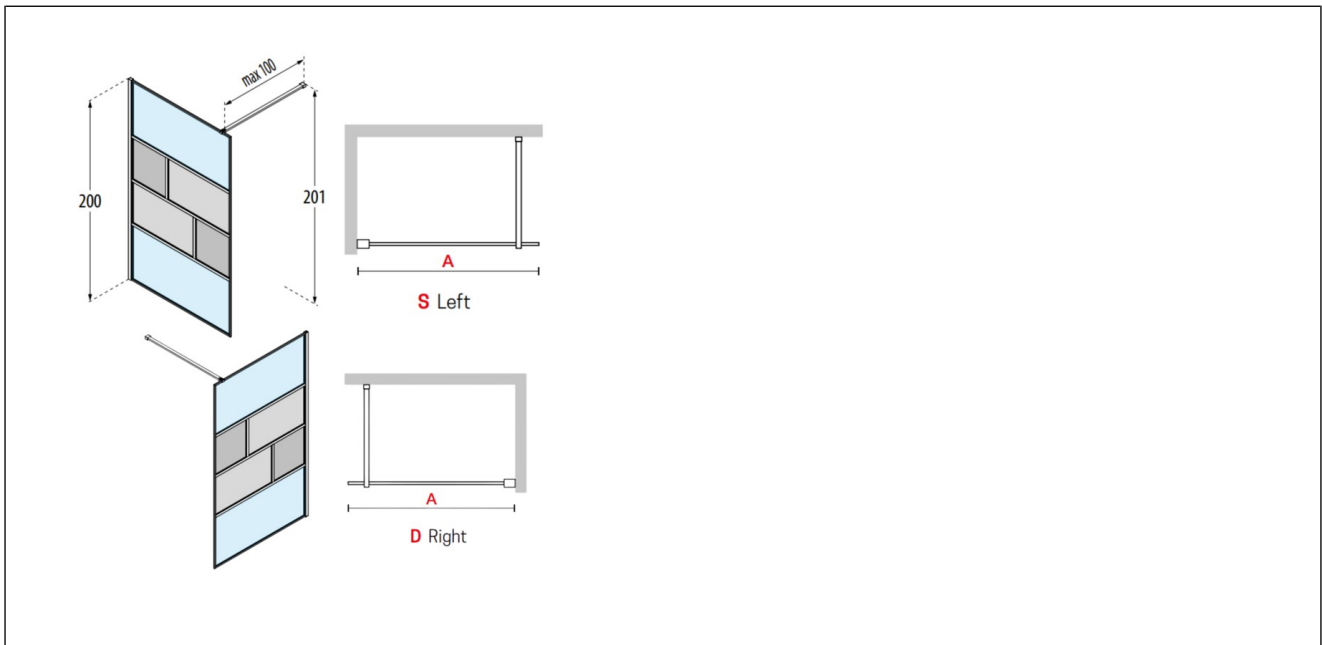

Unngå rengjøringsmidler som inneholder saltsyre, maursyre eller eddiksyre. Disse kan skade overflaten. Unngå å blande ulike rengjøringsmidler. Dette kan ha uforutsigbare resultater.

Har du utfordringer eller ytterligere spørsmål, ta kontakt for veiledning og assistanse.

Teknisk Tegning

Deletegning

Montering

Monteres i henhold til medfølgende manual. Installasjonen utføres av fagmann.

Reklamasjonsvilkår

Korsbakken Bad følger norsk kjøpslov med reklamasjonsrett på fabrikkfeil, og tilbyr service på produkter i inntil 5 år.

Anvisning for deponering

Produktet bringes til godkjent gjenvinningsstasjon og sorteres i henhold til gjeldende retningslinjer.