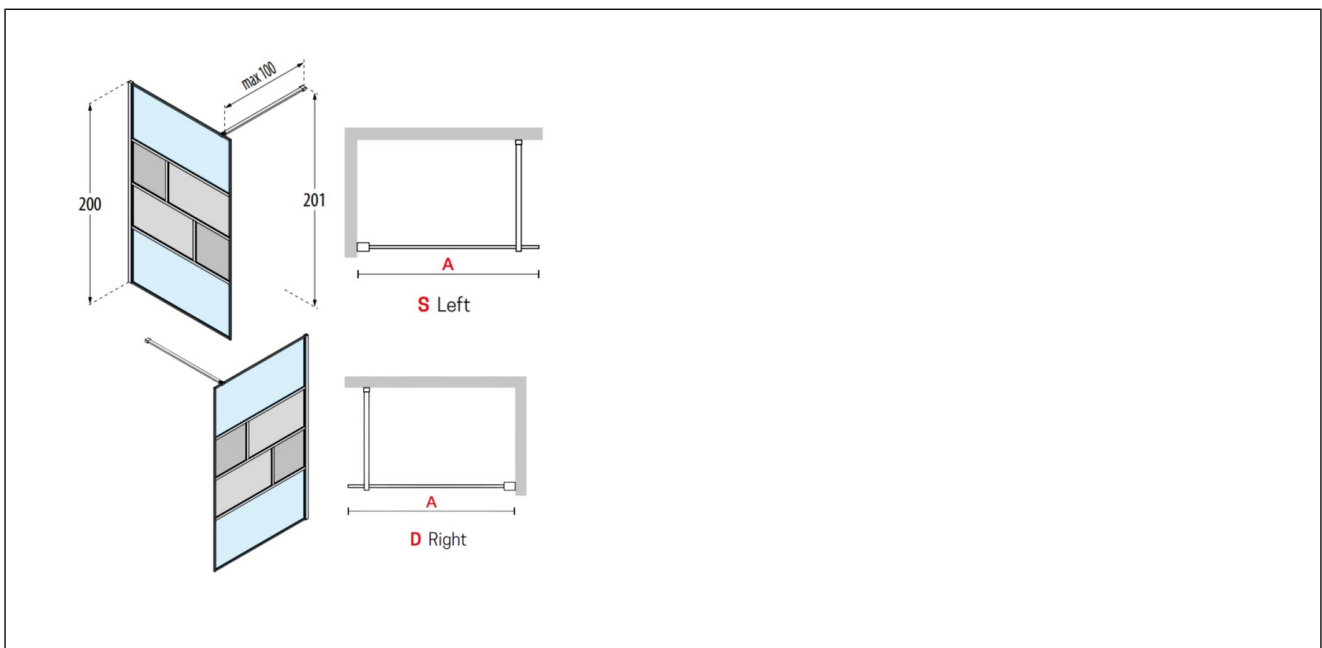

Unngå rengjøringsmidler som inneholder saltsyre, maursyre eller eddiksyre. Disse kan skade overflaten. Unngå å blande ulike rengjøringsmidler. Dette kan ha uforutsigbare resultater.

Har du utfordringer eller ytterligere spørsmål, ta kontakt for veiledning og assistanse.

Teknisk Tegning

Deletegning

Montering

Monteres i henhold til medfølgende manual. Installasjonen utføres av fagmann.

Reklamasjonsvilkår

Korsbakken Bad følger norsk kjøpslov med reklamasjonsrett på fabrikkfeil, og tilbyr service på produkter i inntil 5 år.

Anvisning for deponering

Produktet bringes til godkjent gjenvinningsstasjon og sorteres i henhold til gjeldende retningslinjer.