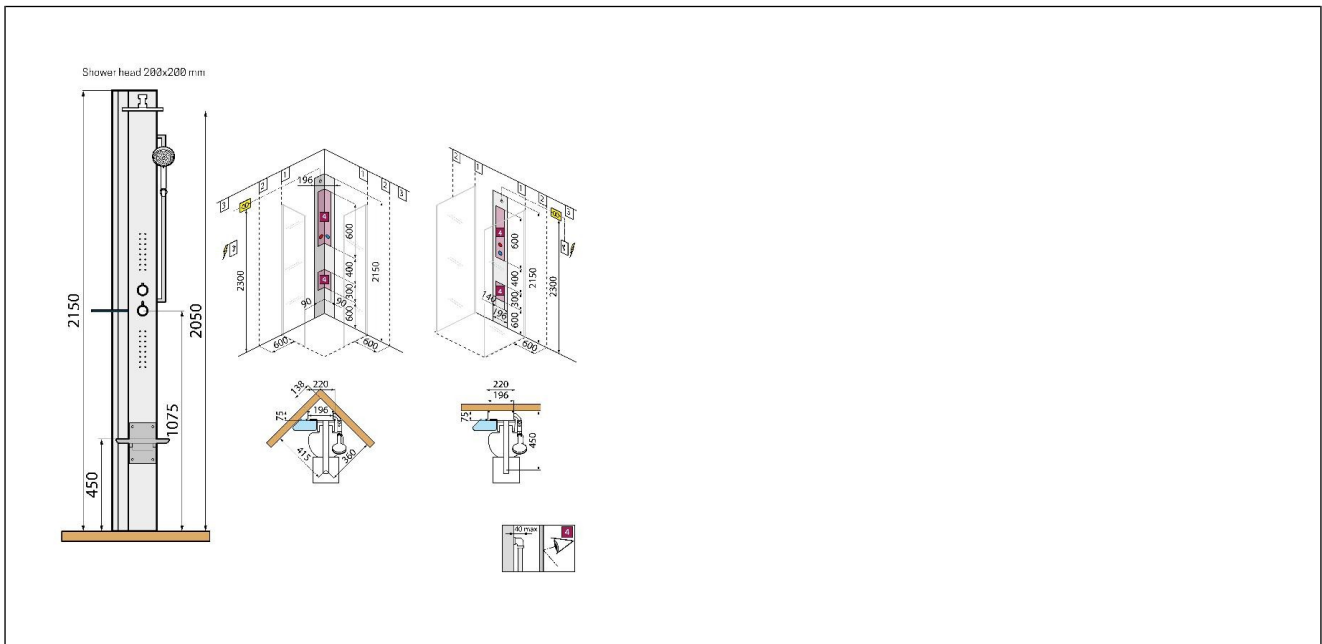

Ved utfordringer, eller ytterligere spørsmål anbefaler vi at leverandør kontaktes for veiledning og assistanse.

Teknisk Tegning

Deletegning

Montering

Monteres i henhold til medfølgende manual. Installasjonen utføres av fagmann.

Reklamasjonsvilkår

Korsbakken Bad følger norsk kjøpslov med hhv 2 og 5 års reklamasjonsrett på fabrikkfeil.

Anvisning for deponering

Produktet bringes til godkjent gjenvinningsstasjon og sorteres i henhold til gjeldende retningslinjer.