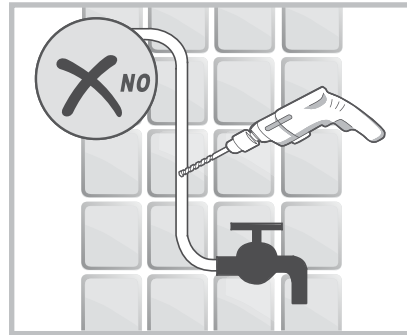

# Vikigbad Liam Saloon Dusjdør

Liam dusjdør skal monteres på ett fast underlag og kan ikke henges på vegg uten understøttet bunn hengsle.