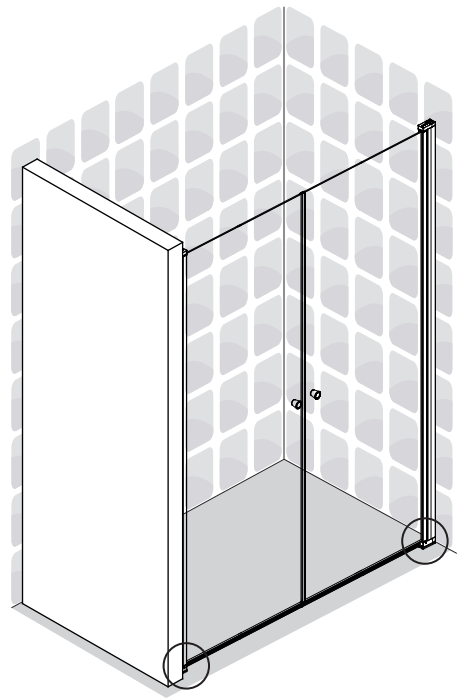

# Vikigbad Liam Saloon Dusjdør

Liam dusjdør skal monteres på ett fast underlag og kan ikke henges på vegg uten understøttet bunn hengsle.

x2

		<p>P2  x2</p> <p> x8</p> <p> x8</p> <p> x8</p> <p> x1</p>	<p>CTN1</p>
--	--	---	-------------

5

8

9

A	L
700	525
750	575
800	625
850	675
900	725
950	775
1000	825
1050	875

1

x1