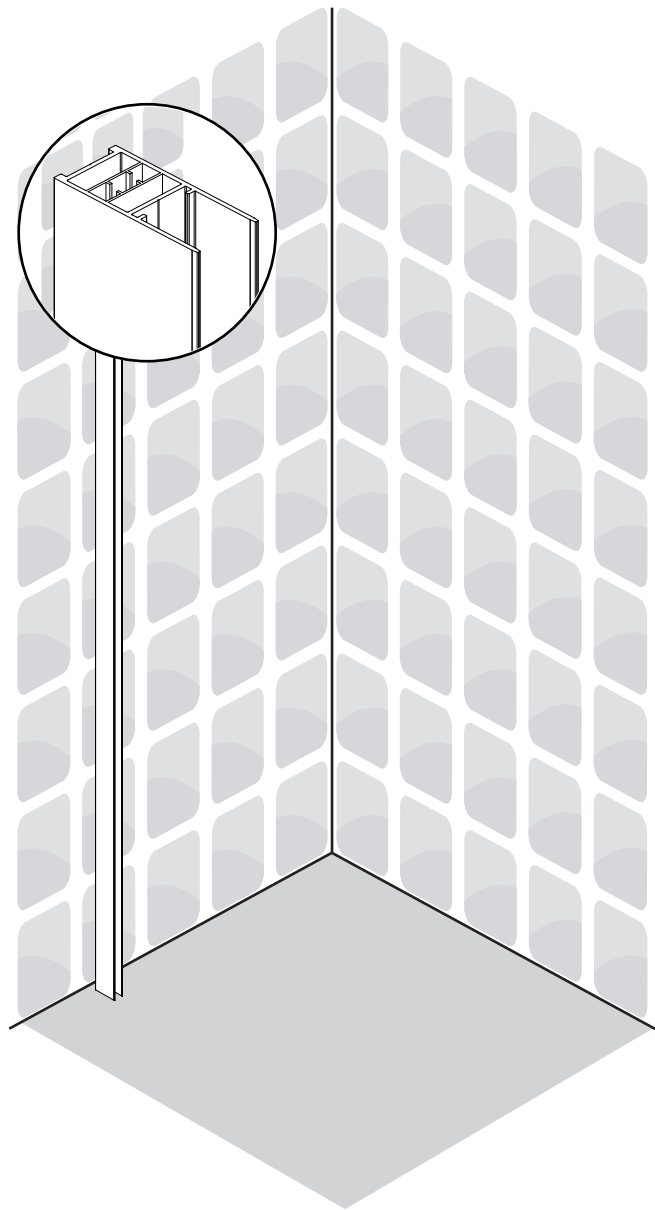

# Vikigbad Liam Saloon Dusjdør

Liam dusjdør skal monteres på ett fast underlag og kan ikke henges på vegg uten understøttet bunn hengsle.

x2

		<p>P2  x2</p> <p> x8</p> <p> x8</p> <p> x8</p> <p> x1</p>	<p>CTN1</p>
--	--	---	-------------

5

8

9

A	L
700	525
750	575
800	625
850	675
900	725
950	775
1000	825
1050	875

1

x1