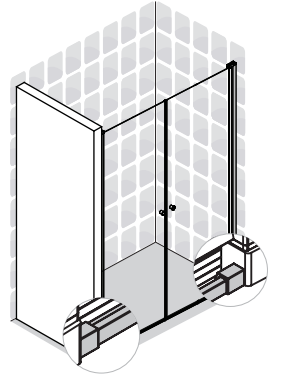

CTN1/2

CTN1