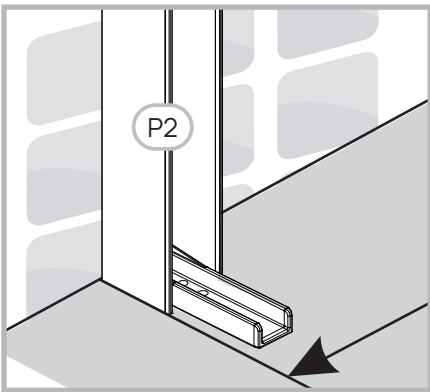

A	Yttermål ferdig montert		Yttermål veggprofil	
	Min	Max	Min	Max
600	565	590	561	586
700	665	690	661	686
800	765	790	761	786
900	865	890	861	886
1000	965	990	961	986

P2

x2