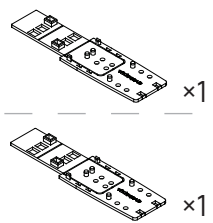

x1

x1

x1

x1

x1

x1

A	Yttermål ferdig montert		Yttermål veggprofil	
	Min	Max	Min	Max
600	565	590	561	586
700	665	690	661	686
800	765	790	761	786
900	865	890	861	886
1000	965	990	961	986

P2

x2

		<p>P2  x2</p> <p> x8</p> <p> x8</p> <p> x8</p> <p> x1</p>	<p>CTN1</p>
--	--	---	-------------

5

8

9

A	L
700	525
750	575
800	625
850	675
900	725
950	775
1000	825
1050	875

1

x1