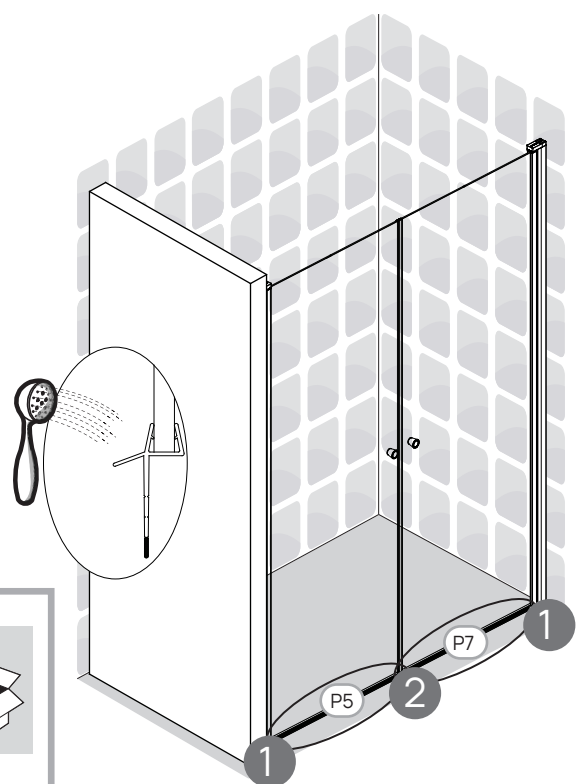

# Vikigbad Liam Saloon Dusjdør

Liam dusjdør skal monteres på ett fast underlag og kan ikke henges på vegg uten understøttet bunn hengsle.

x2

		<p>P2  x2</p> <p> x8</p> <p> x8</p> <p> x8</p> <p> x1</p>	<p>CTN1</p>
--	--	---	-------------

5

8

9

A	L
700	525
750	575
800	625
850	675
900	725
950	775
1000	825
1050	875

1

x1