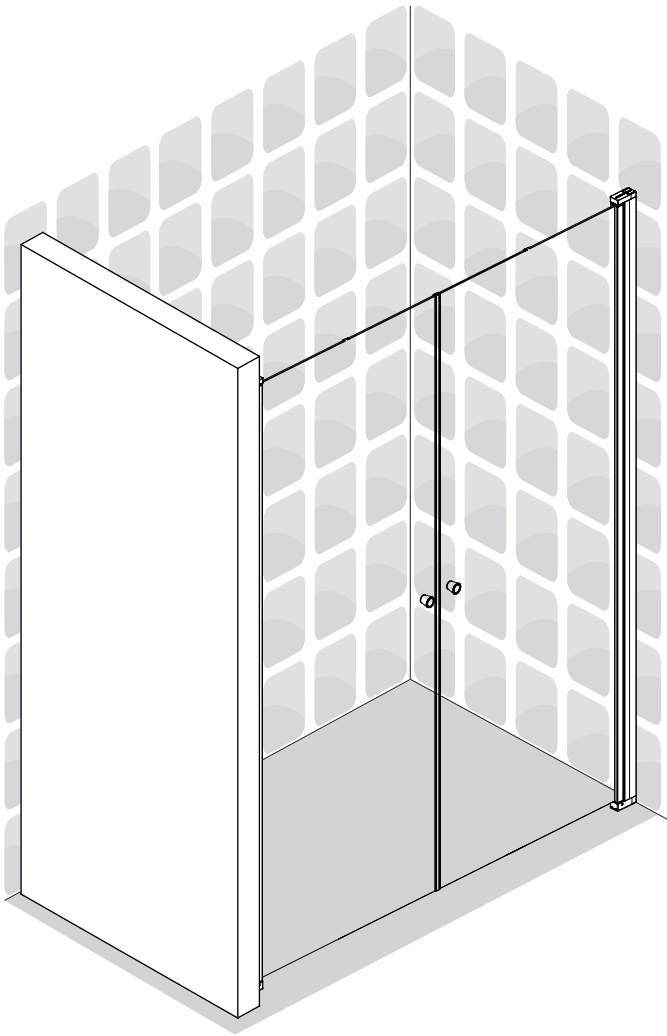

# Vikigbad Liam Saloon Dusjdør

Liam dusjdør skal monteres på ett fast underlag og kan ikke henges på vegg uten understøttet bunn hengsle.

x2

		<p>P2  x2</p> <p> x8</p> <p> x8</p> <p> x8</p> <p> x1</p>	<p>CTN1</p>
--	--	---	-------------

5

8

9

A	L
700	525
750	575
800	625
850	675
900	725
950	775
1000	825
1050	875

1

x1