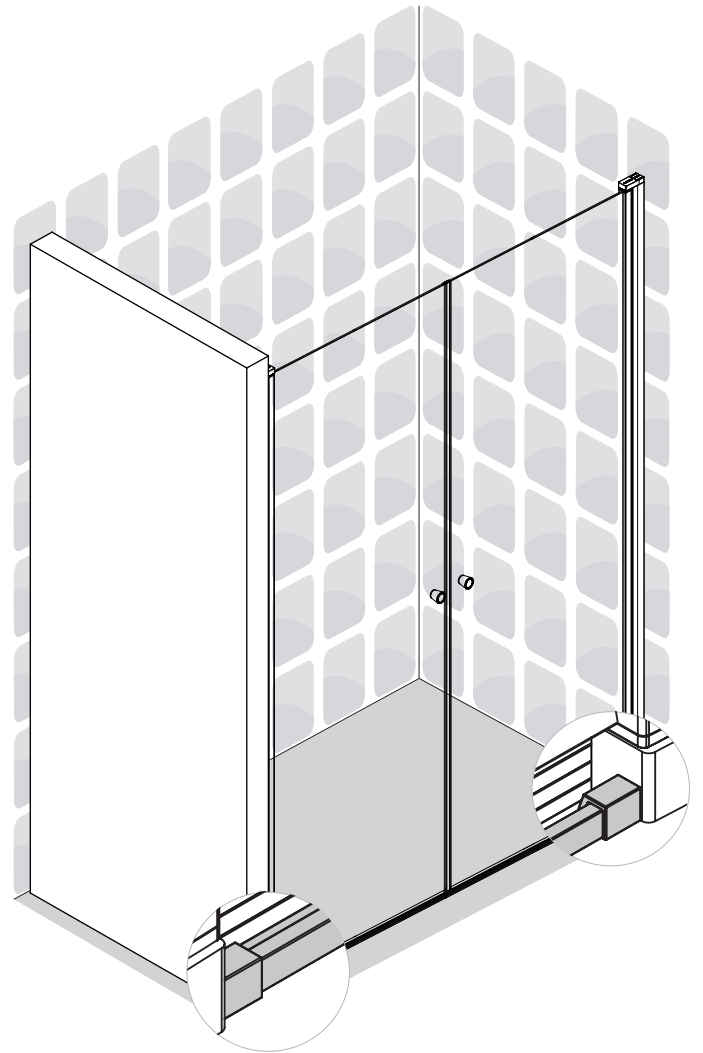

# Vikigbad Liam Saloon Dusjdør

Liam dusjdør skal monteres på ett fast underlag og kan ikke henges på vegg uten understøttet bunn hengsle.

x2

		<p>P2  x2</p> <p> x8</p> <p> x8</p> <p> x8</p> <p> x1</p>	<p>CTN1</p>
--	--	---	-------------

5

8

9

A	L
700	525
750	575
800	625
850	675
900	725
950	775
1000	825
1050	875

1

x1