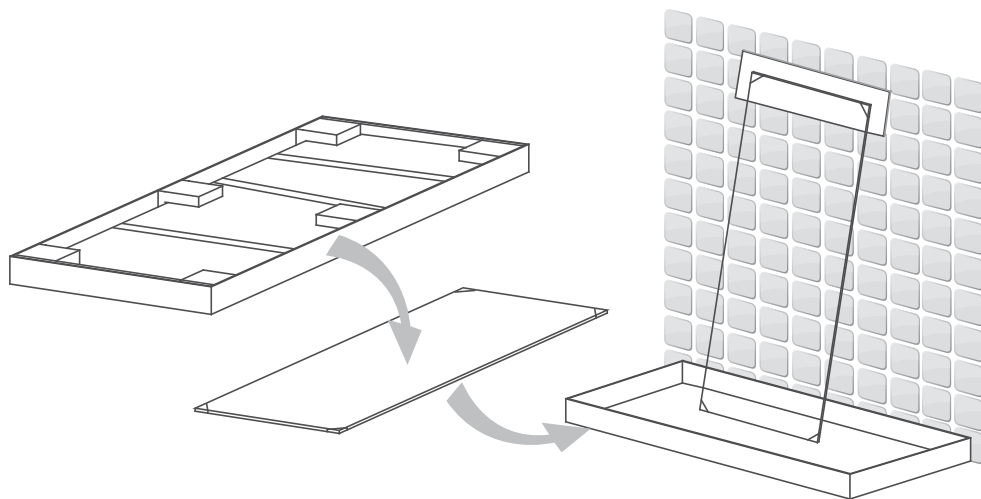

# Vikigbad Liam Saloon Dusjdør

Liam dusjdør skal monteres på ett fast underlag og kan ikke henges på vegg uten understøttet bunn hengsle.