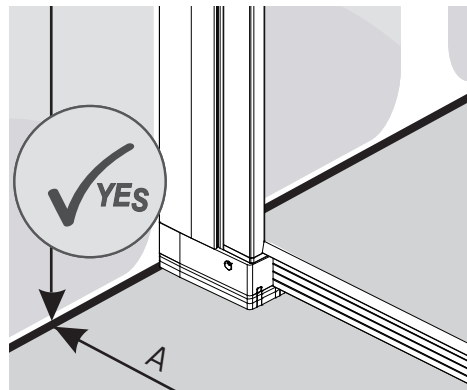

# Vikigbad Liam Saloon Dusjdør

Liam dusjdør skal monteres på ett fast underlag og kan ikke henges på vegg uten understøttet bunn hengsle.