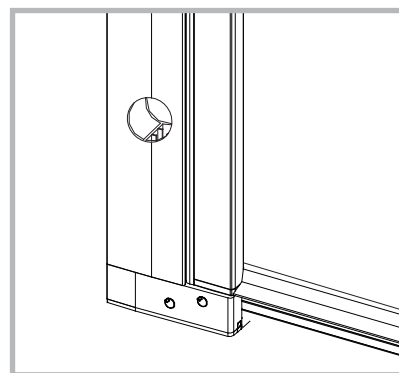

# Vikigbad Liam Saloon Dusjdør

Liam dusjdør skal monteres på ett fast underlag og kan ikke henges på vegg uten understøttet bunn hengsle.