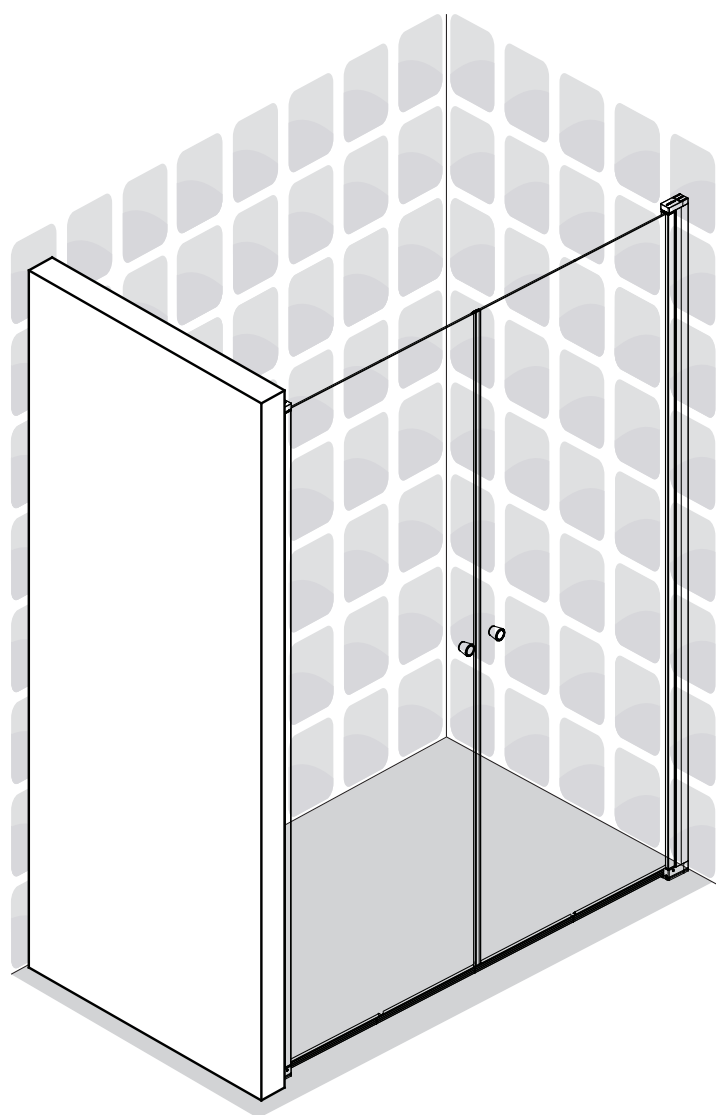

# Vikigbad Liam Saloon Dusjdør

Liam dusjdør skal monteres på ett fast underlag og kan ikke henges på vegg uten understøttet bunn hengsle.