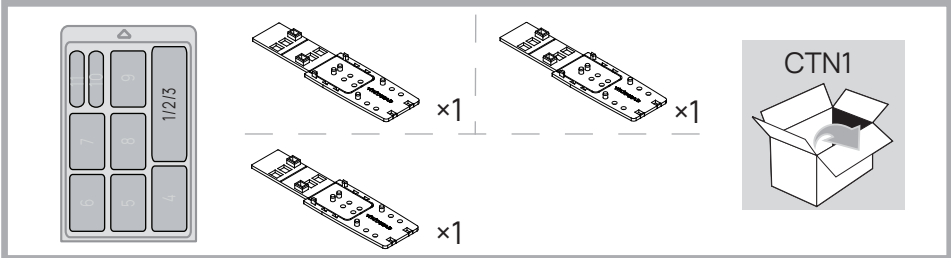

x1

x1

x1

x1

x1

x1

A	Yttermål ferdig montert		Yttermål veggprofil	
	Min	Max	Min	Max
600	565	590	561	586
700	665	690	661	686
800	765	790	761	786
900	865	890	861	886
1000	965	990	961	986

P2

x2

		<p>P2  x2</p> <p> x8</p> <p> x8</p> <p> x8</p> <p> x1</p>	<p>CTN1</p>
--	--	---	-------------

5

8

9

A	L
700	525
750	575
800	625
850	675
900	725
950	775
1000	825
1050	875

1

x1