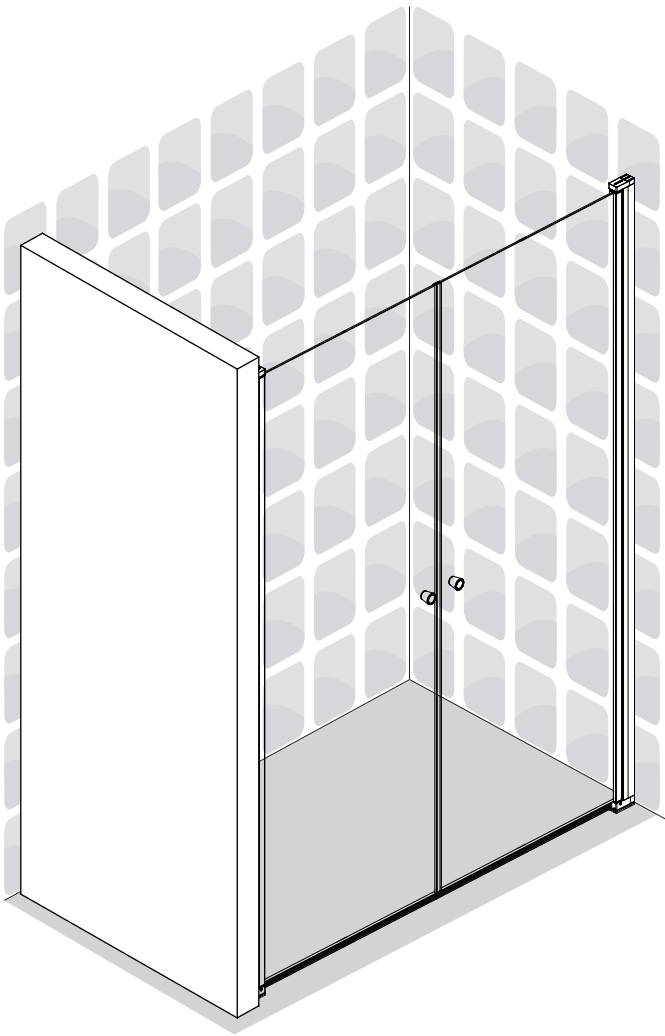

# Vikigbad Liam Saloon Dusjdør

Liam dusjdør skal monteres på ett fast underlag og kan ikke henges på vegg uten understøttet bunn hengsle.

x2

		<p>P2  x2</p> <p> x8</p> <p> x8</p> <p> x8</p> <p> x1</p>	<p>CTN1</p>
--	--	---	-------------

5

8

9

A	L
700	525
750	575
800	625
850	675
900	725
950	775
1000	825
1050	875

1

x1