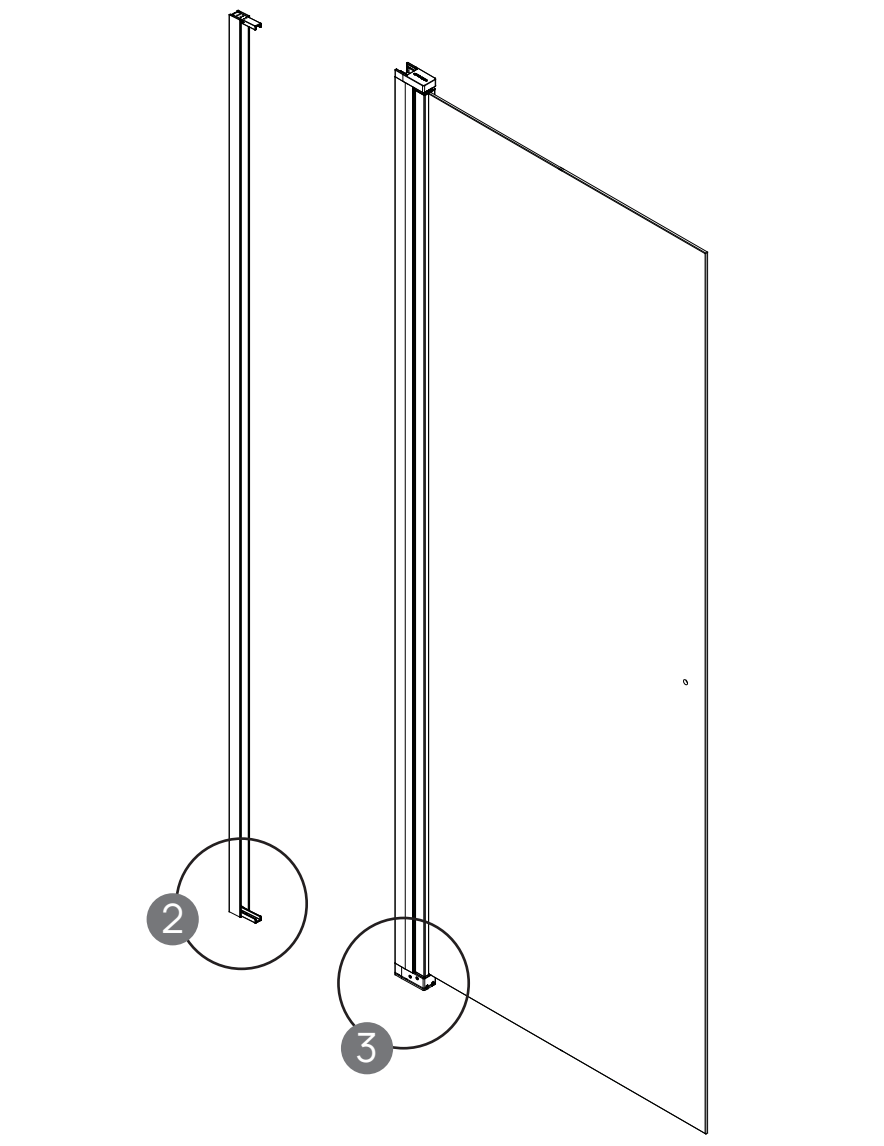

A	Yttermål ferdig montert		Yttermål veggprofil	
	Min	Max	Min	Max
600	565	590	561	586
700	665	690	661	686
800	765	790	761	786
900	865	890	861	886
1000	965	990	961	986