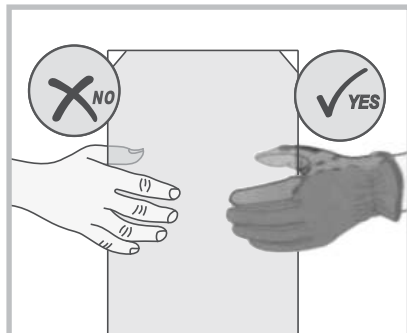

# Vikigbad Liam Saloon Dusjdør

Liam dusjdør skal monteres på ett fast underlag og kan ikke henges på vegg uten understøttet bunn hengsle.