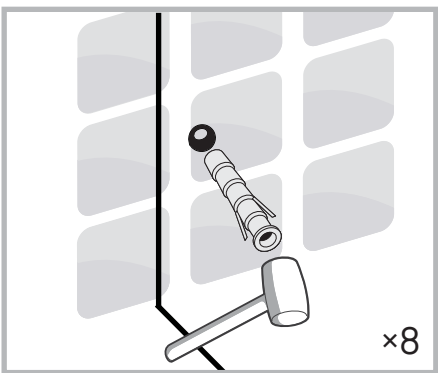

P2 x2 x8 x8 x8 x1	CTN1