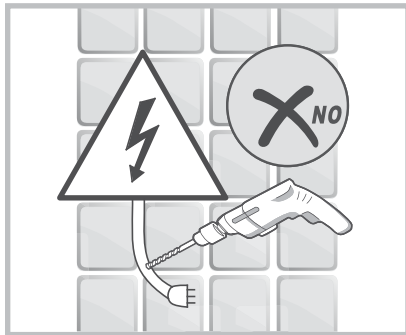

# Vikigbad Liam Saloon Dusjdør

Liam dusjdør skal monteres på ett fast underlag og kan ikke henges på vegg uten understøttet bunn hengsle.