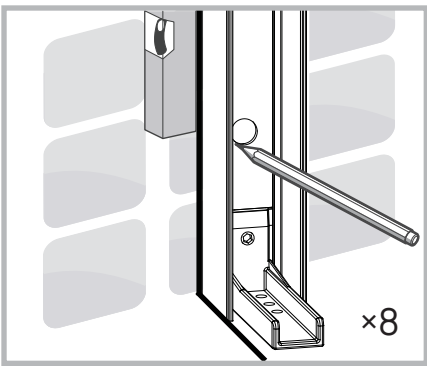

A	Yttermål ferdig montert		Yttermål veggprofil	
	Min	Max	Min	Max
600	565	590	561	586
700	665	690	661	686
800	765	790	761	786
900	865	890	861	886
1000	965	990	961	986

P2

x2