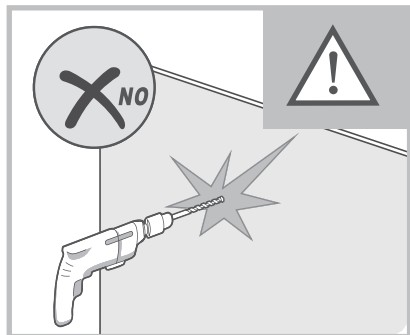

# Vikigbad Liam Saloon Dusjdør

Liam dusjdør skal monteres på ett fast underlag og kan ikke henges på vegg uten understøttet bunn hengsle.