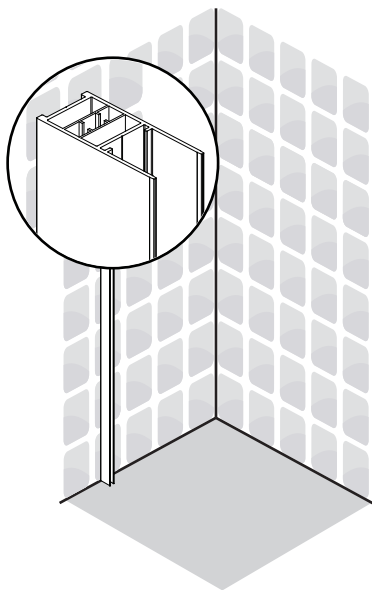

Utfellingsprofil