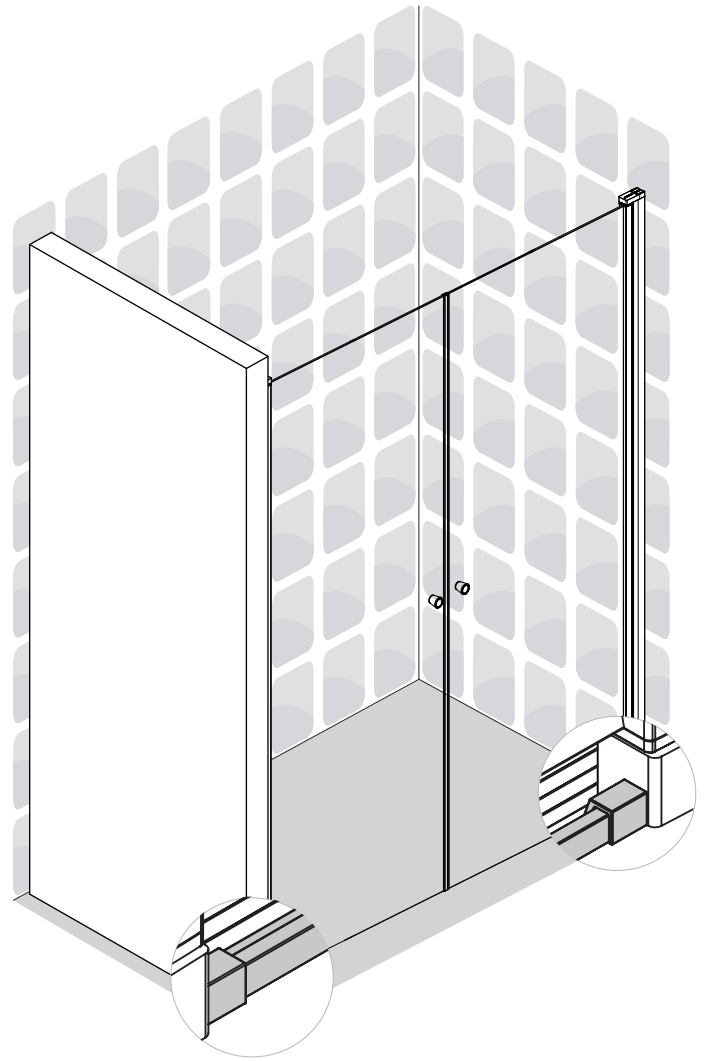

# Vikigbad Liam Saloon Dusjdør

Liam dusjdør skal monteres på ett fast underlag og kan ikke henges på vegg uten understøttet bunn hengsle.

x2

		<p>P2  x2</p> <p> x8</p> <p> x8</p> <p> x8</p> <p> x1</p>	<p>CTN1</p>
--	--	---	-------------

5

8

9

A	L
700	525
750	575
800	625
850	675
900	725
950	775
1000	825
1050	875

1

x1