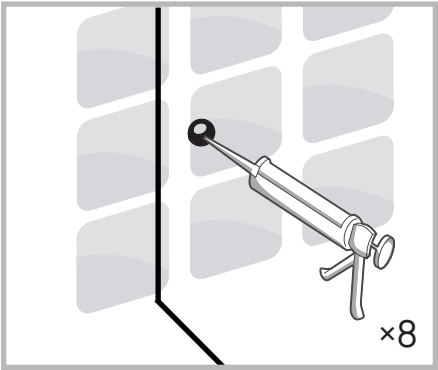

P2 x2 x8 x8 x8 x1	CTN1