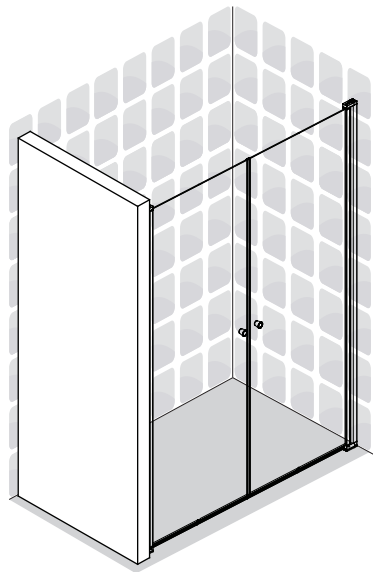

# Vikigbad Liam Saloon Dusjdør

Liam dusjdør skal monteres på ett fast underlag og kan ikke henges på vegg uten understøttet bunn hengsle.

## Saloon løsning

A

---