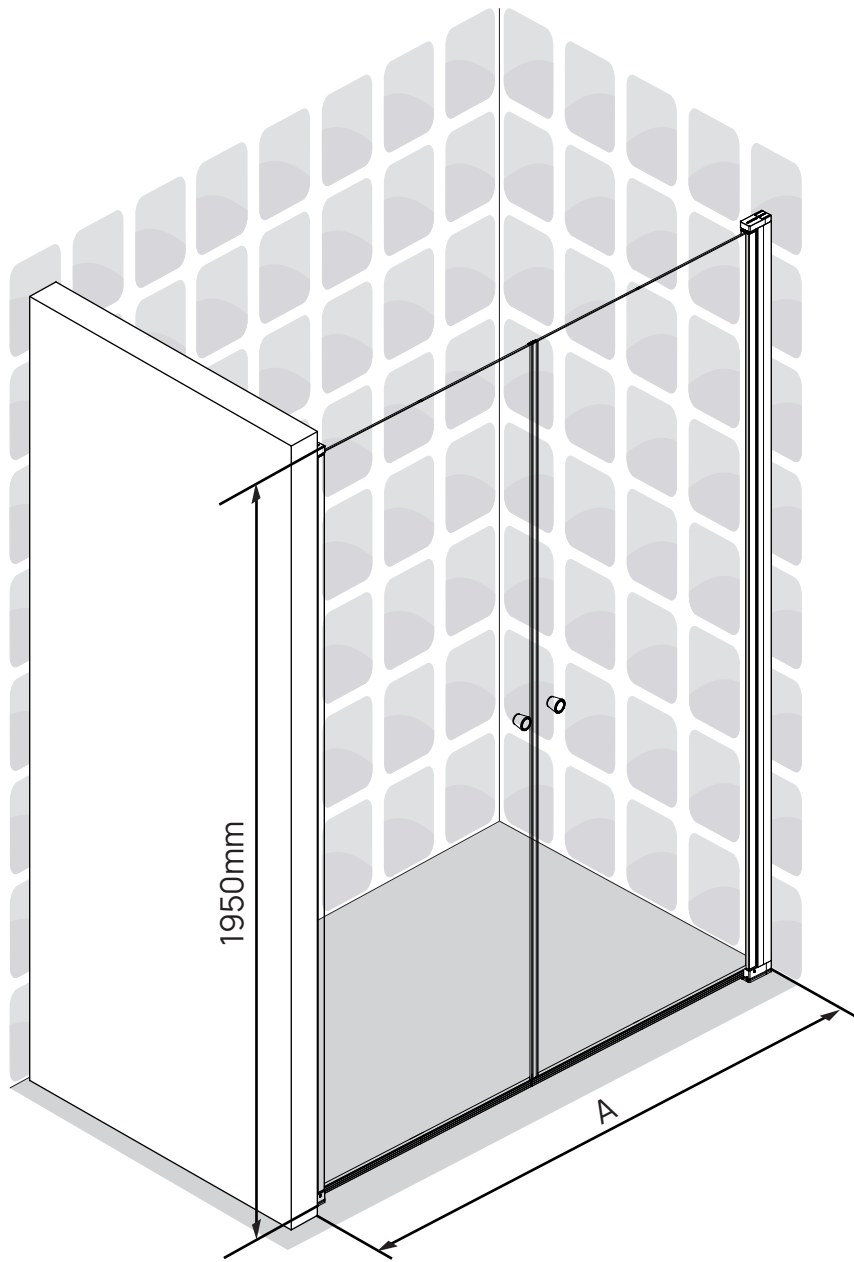

A	Min	Max
700	670	720
750	720	770
800	770	820
850	820	870
900	870	920
950	920	970
1000	970	1020
1050	1020	1070