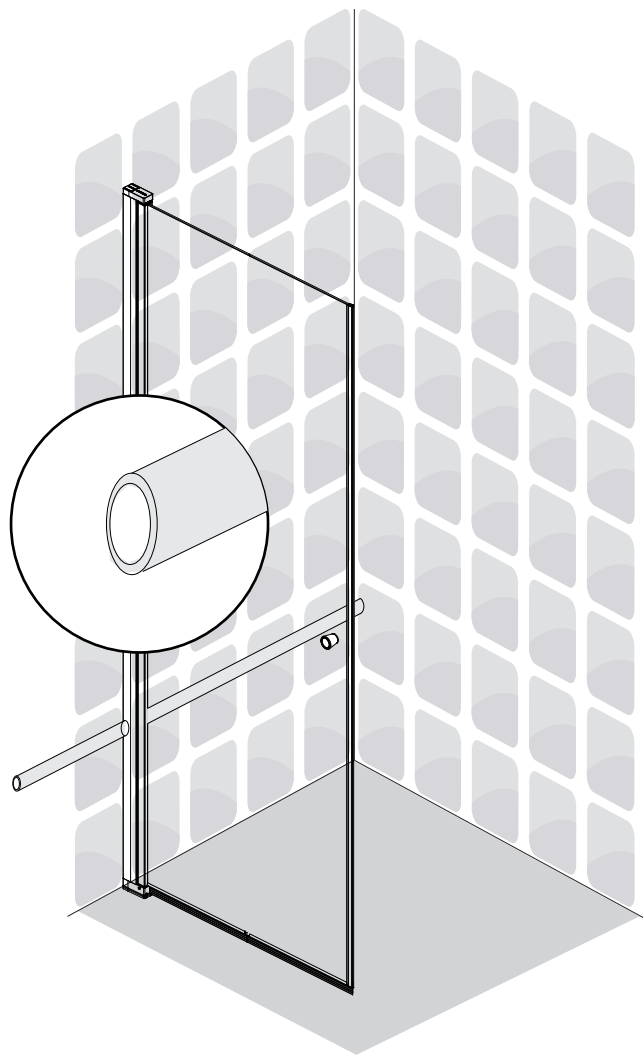

# Vikigbad Liam Saloon Dusjdør

Liam dusjdør skal monteres på ett fast underlag og kan ikke henges på vegg uten understøttet bunn hengsle.