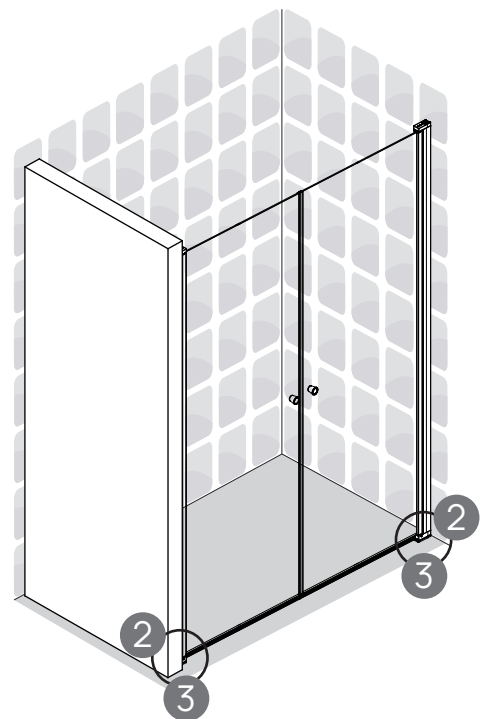

# Vikigbad Liam Saloon Dusjdør

Liam dusjdør skal monteres på ett fast underlag og kan ikke henges på vegg uten understøttet bunn hengsle.

x2

		<p>P2  x2</p> <p> x8</p> <p> x8</p> <p> x8</p> <p> x1</p>	<p>CTN1</p>
--	--	---	-------------

5

8

9

A	L
700	525
750	575
800	625
850	675
900	725
950	775
1000	825
1050	875

1

x1