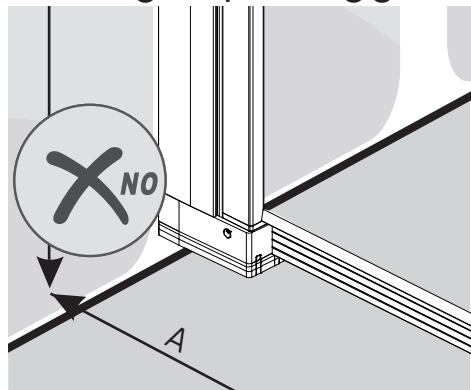

# Vikigbad Liam Saloon Dusjdør

Liam dusjdør skal monteres på ett fast underlag og kan ikke henges på vegg uten understøttet bunn hengsle.