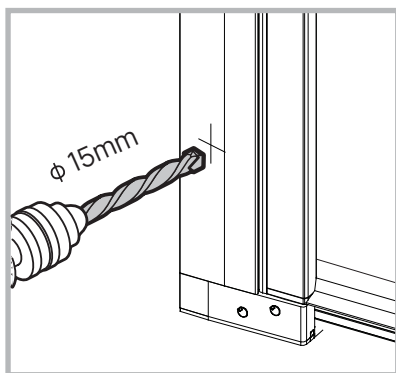

# Vikigbad Liam Saloon Dusjdør

Liam dusjdør skal monteres på ett fast underlag og kan ikke henges på vegg uten understøttet bunn hengsle.