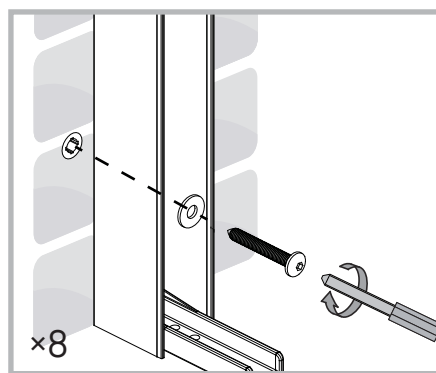

P2 x2 x8 x8 x8 x1	CTN1