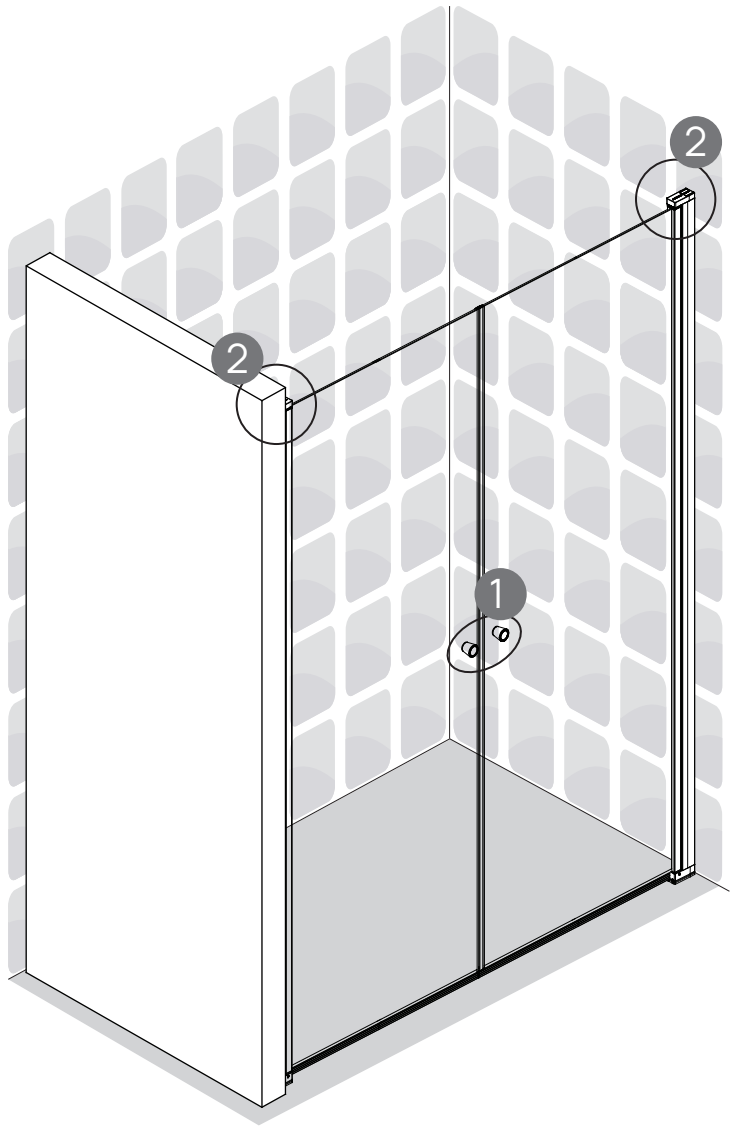

# Vikigbad Liam Saloon Dusjdør

Liam dusjdør skal monteres på ett fast underlag og kan ikke henges på vegg uten understøttet bunn hengsle.

x2

		<p>P2  x2</p> <p> x8</p> <p> x8</p> <p> x8</p> <p> x1</p>	<p>CTN1</p>
--	--	---	-------------

5

8

9

A	L
700	525
750	575
800	625
850	675
900	725
950	775
1000	825
1050	875

1

x1