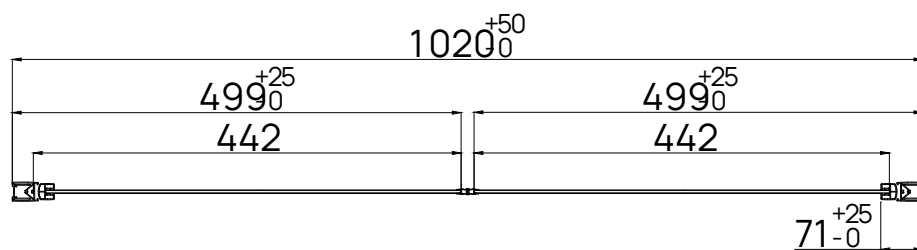

## Utfellingsprofil

B

Nisje størrelse	Installasjonsmål	
	Minimum	Maximum
Rett dør		
700 mm	670 mm	720 mm
750 mm	720 mm	770 mm
800 mm	770 mm	820 mm
850 mm	820 mm	870 mm
900 mm	870 mm	920 mm
950 mm	920 mm	970 mm
1000 mm	970 mm	1020 mm
1050 mm	1020 mm	1070 mm