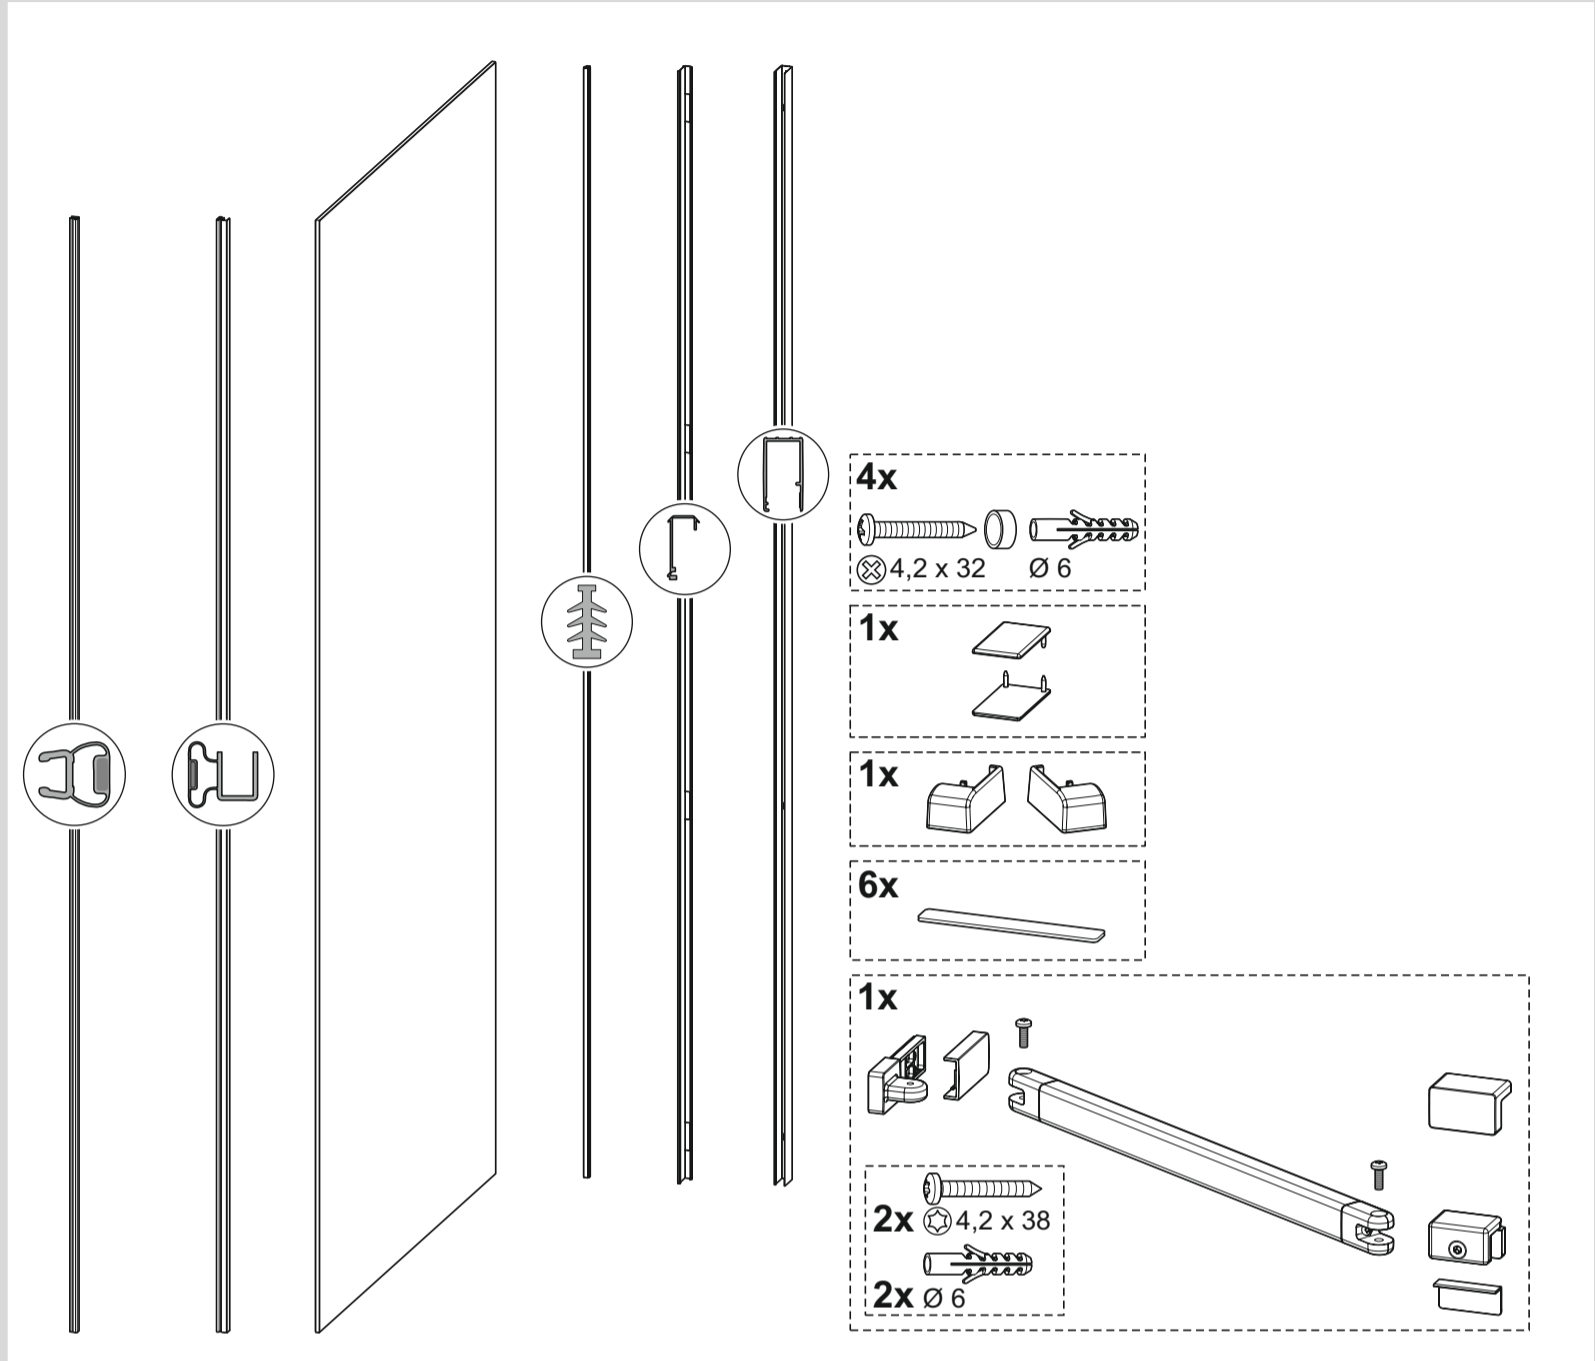

Installasjonsanvisning

Viktig informasjon:

Vennligst sjekk dusjkabinettet for transportskader og at det er komplett før installasjon. Klager som gjøres etter installasjon kan ikke aksepteres. Kontroller om målene på kartongen er WEM eller M.

Sikkerhetsinformasjon:

Installasjon må gjøres av opplært personell. Helplate sikkerhetsglass paneler fra Hüppe må ikke endres på noen måte etter levering. Beskytt alltid kantene av glasset, sett det f.eks. ned på et stykke tre eller papp.

Merk:

Følgende monterings situasjon gjelder kun hvis målet "M" står på kartongen – produksjon etter mål fra midten av glasset for sidevegg / produksjon etter mål fra midten av bunnprofilen for døren

M	GT	SW
Monteringsmål senter glass	Glidedør	Sidevegg

16

17

18

19

20

21

22

30