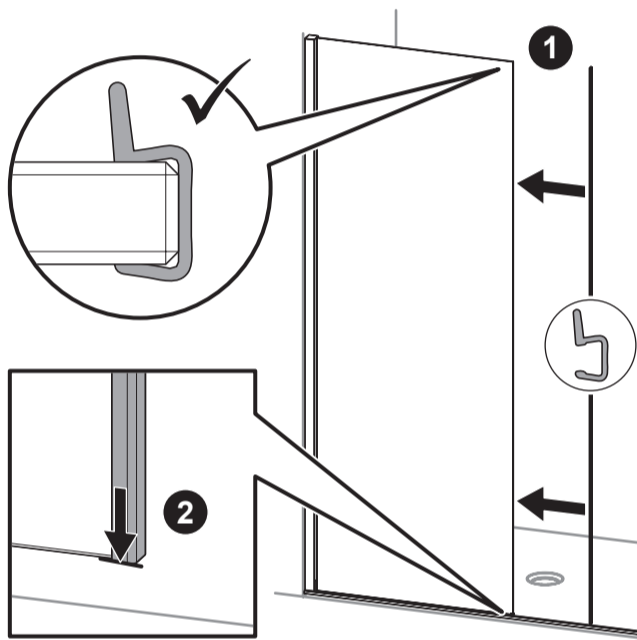

Sikkerhetsinformasjon:

Installasjon må gjøres av opplært personell. Helplate sikkerhetsglass paneler fra Hüppe må ikke endres på noen måte etter levering. Beskytt alltid kantene av glasset, sett det f.eks. ned på et stykke tre eller papp.

Merk:

Følgende monterings situasjon gjelder kun hvis målet "M" står på kartongen – produksjon etter mål fra midten av glasset for sidevegg / produksjon etter mål fra midten av bunnprofilen for døren

M	GT	SW
Monteringsmål senter glass	Glidedør	Sidevegg

5

6

7

8

9

10

11

12