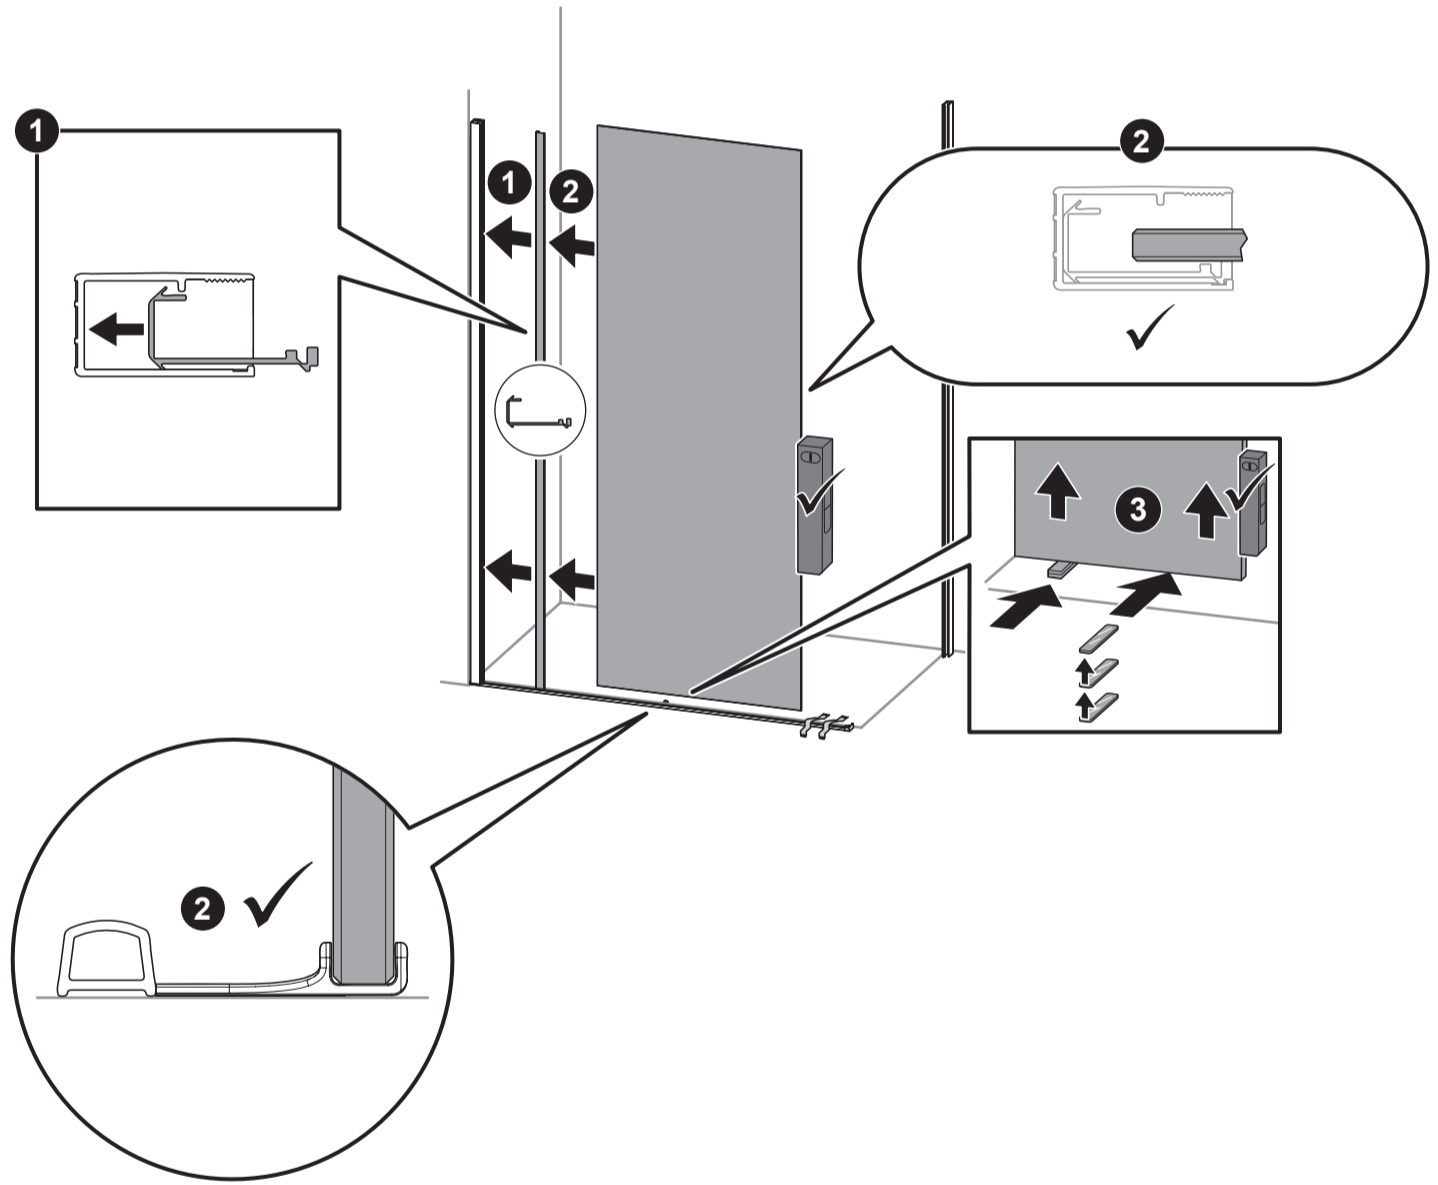

Sikkerhetsinformasjon:

Installasjon må gjøres av opplært personell. Helplate sikkerhetsglass paneler fra Hüppe må ikke endres på noen måte etter levering. Beskytt alltid kantene av glasset, sett det f.eks. ned på et stykke tre eller papp.

Merk:

Følgende monterings situasjon gjelder kun hvis målet "M" står på kartongen – produksjon etter mål fra midten av glasset for sidevegg / produksjon etter mål fra midten av bunnprofilen for døren

M	GT	SW
Monteringsmål senter glass	Glidedør	Sidevegg

5

6

7

8

9

10

11

12