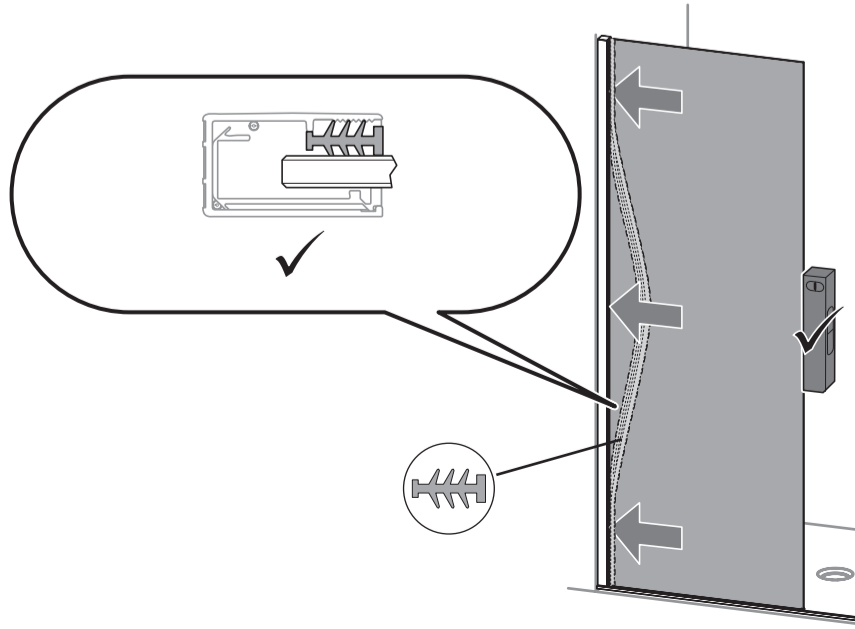

Sikkerhetsinformasjon:

Installasjon må gjøres av opplært personell. Helplate sikkerhetsglass paneler fra Hüppe må ikke endres på noen måte etter levering. Beskytt alltid kantene av glasset, sett det f.eks. ned på et stykke tre eller papp.

Merk:

Følgende monterings situasjon gjelder kun hvis målet "M" står på kartongen – produksjon etter mål fra midten av glasset for sidevegg / produksjon etter mål fra midten av bunnprofilen for døren

M	GT	SW
Monteringsmål senter glass	Glidedør	Sidevegg

5

6

7

8

9

10

11

12