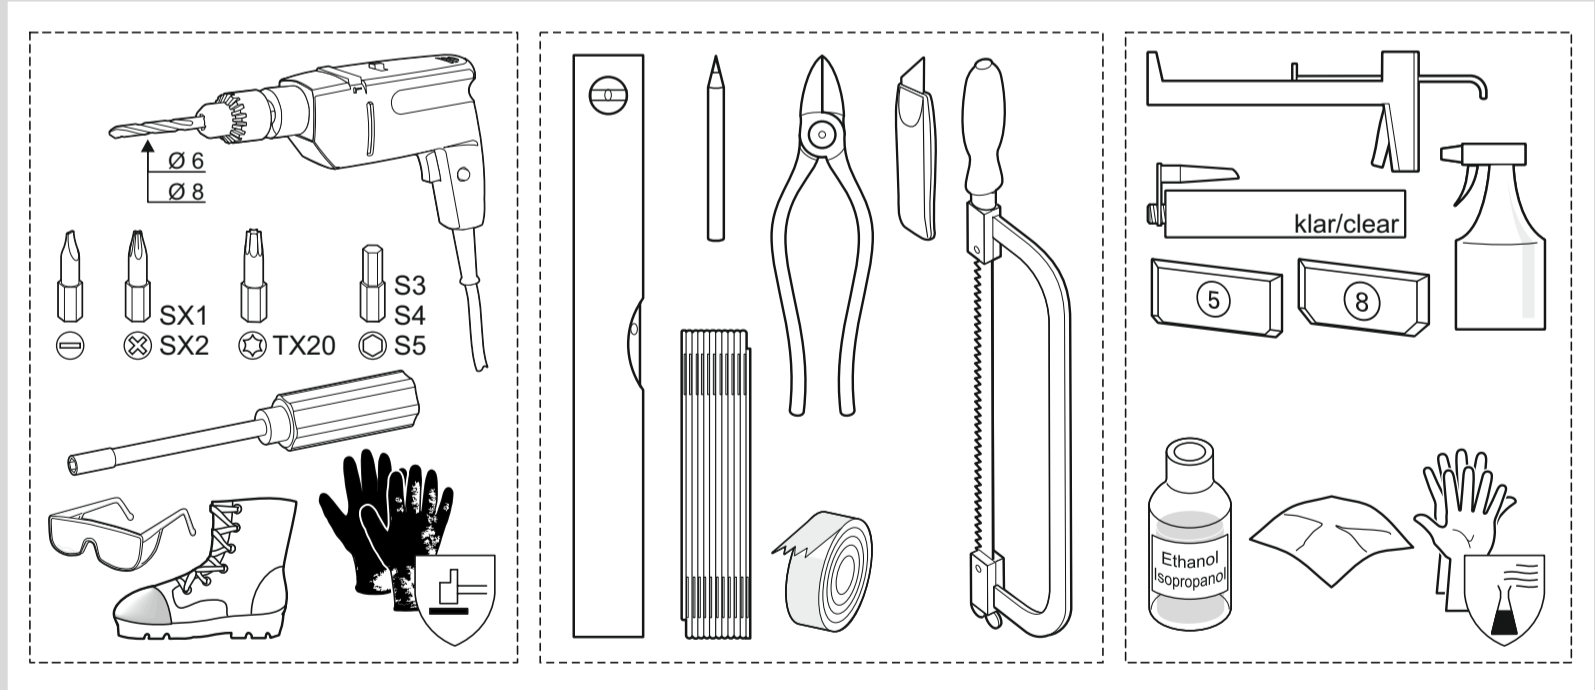

Installasjonsanvisning

Viktig informasjon:

Vennligst sjekk dusjkabinettet for transportskader og at det er komplett før installasjon. Klager som gjøres etter installasjon kan ikke aksepteres. Kontroller om målene på kartongen er WEM eller M.

Sikkerhetsinformasjon:

Installasjon må gjøres av opplært personell. Helplate sikkerhetsglass paneler fra Hüppe må ikke endres på noen måte etter levering. Beskytt alltid kantene av glasset, sett det f.eks. ned på et stykke tre eller papp.