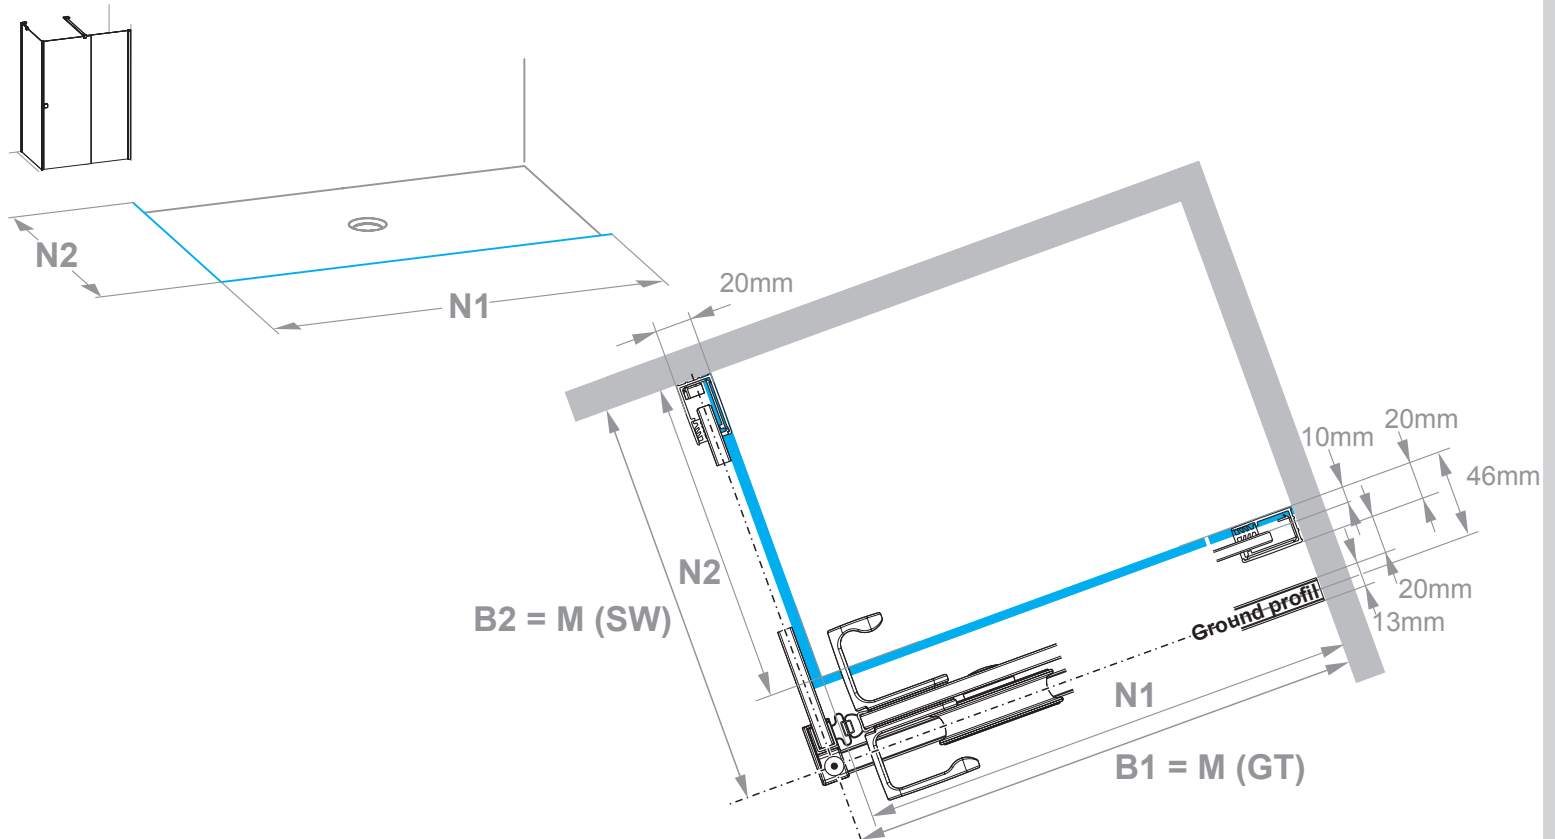

Sikkerhetsinformasjon:

Installasjon må gjøres av opplært personell. Helplate sikkerhetsglass paneler fra Hüppe må ikke endres på noen måte etter levering. Beskytt alltid kantene av glasset, sett det f.eks. ned på et stykke tre eller papp.

Merk:

Følgende monterings situasjon gjelder kun hvis målet "M" står på kartongen – produksjon etter mål fra midten av glasset for sidevegg / produksjon etter mål fra midten av bunnprofilen for døren

M	GT	SW
Monteringsmål senter glass	Glidedør	Sidevegg