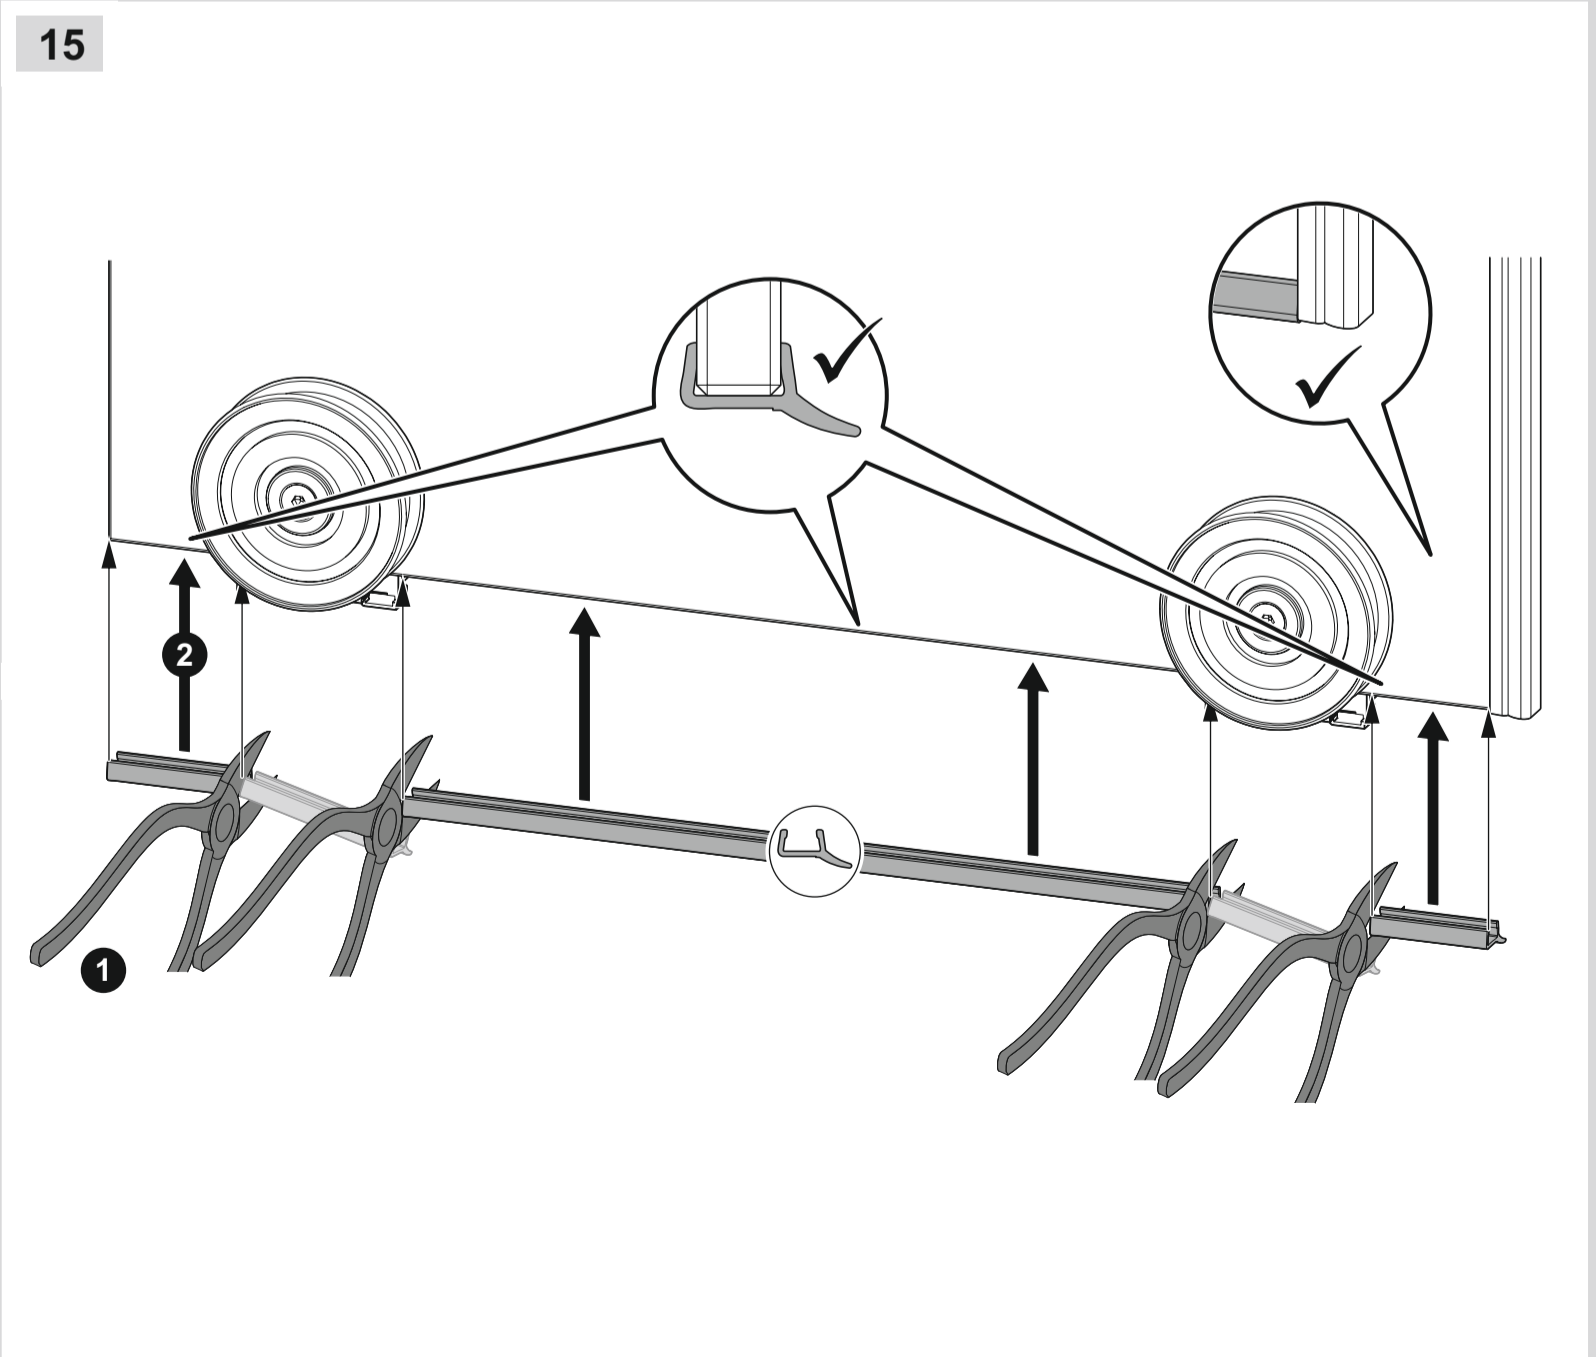

Merk:

Følgende monterings situasjon gjelder kun hvis målet "M" står på kartongen – produksjon etter mål fra midten av glasset for sidevegg / produksjon etter mål fra midten av bunnprofilen for døren

M	GT	SW
Monteringsmål senter glass	Glidedør	Sidevegg

5

6

7

8

9

10

11

12

16

17

18

19

20

21

22

30