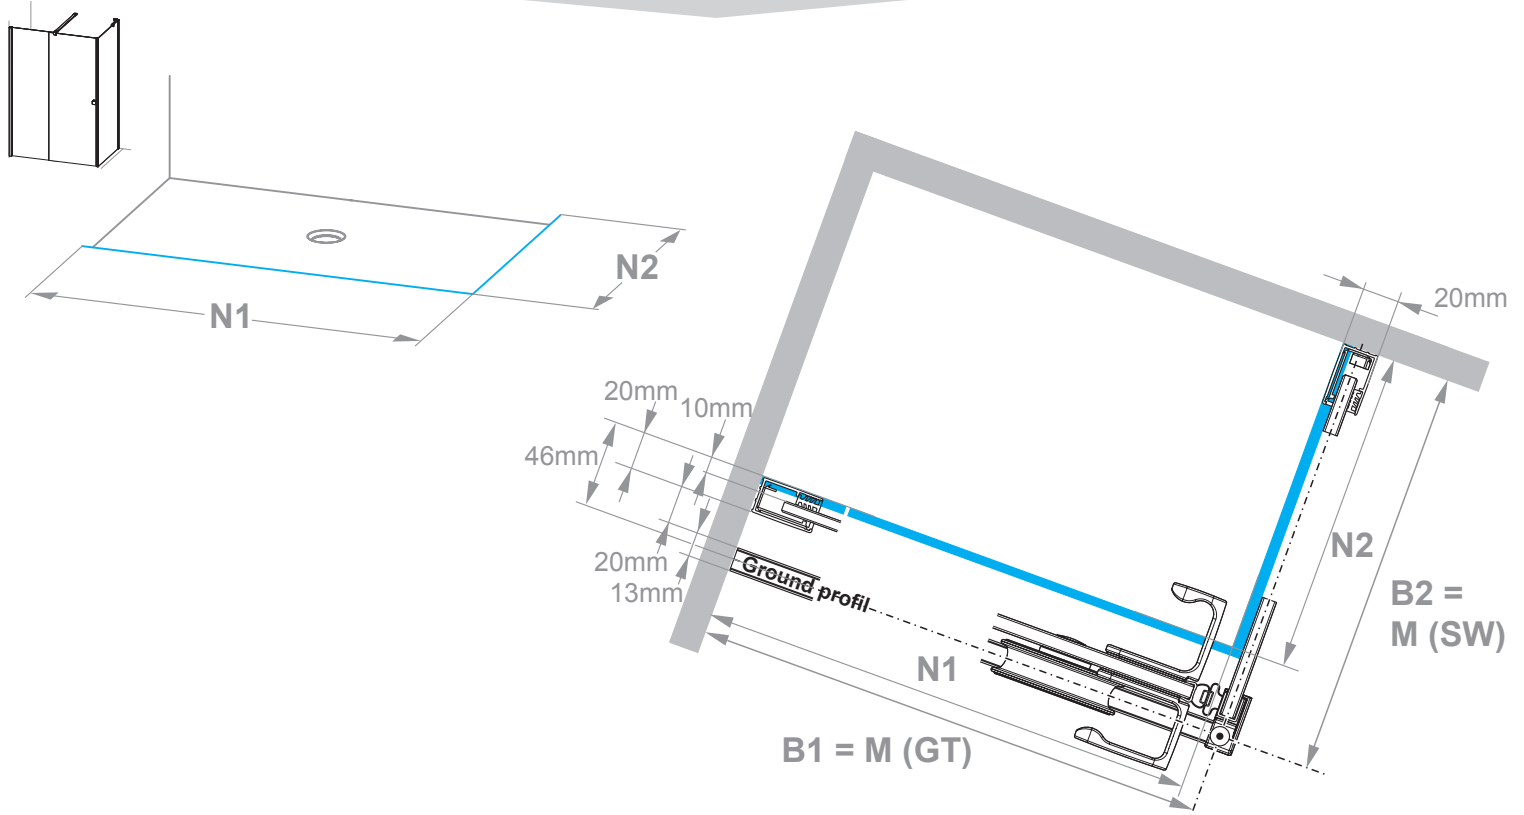

Sikkerhetsinformasjon:

Installasjon må gjøres av opplært personell. Helplate sikkerhetsglass paneler fra Hüppe må ikke endres på noen måte etter levering. Beskytt alltid kantene av glasset, sett det f.eks. ned på et stykke tre eller papp.

Merk:

Følgende monterings situasjon gjelder kun hvis målet "M" står på kartongen – produksjon etter mål fra midten av glasset for sidevegg / produksjon etter mål fra midten av bunnprofilen for døren

M	GT	SW
Monteringsmål senter glass	Glidedør	Sidevegg