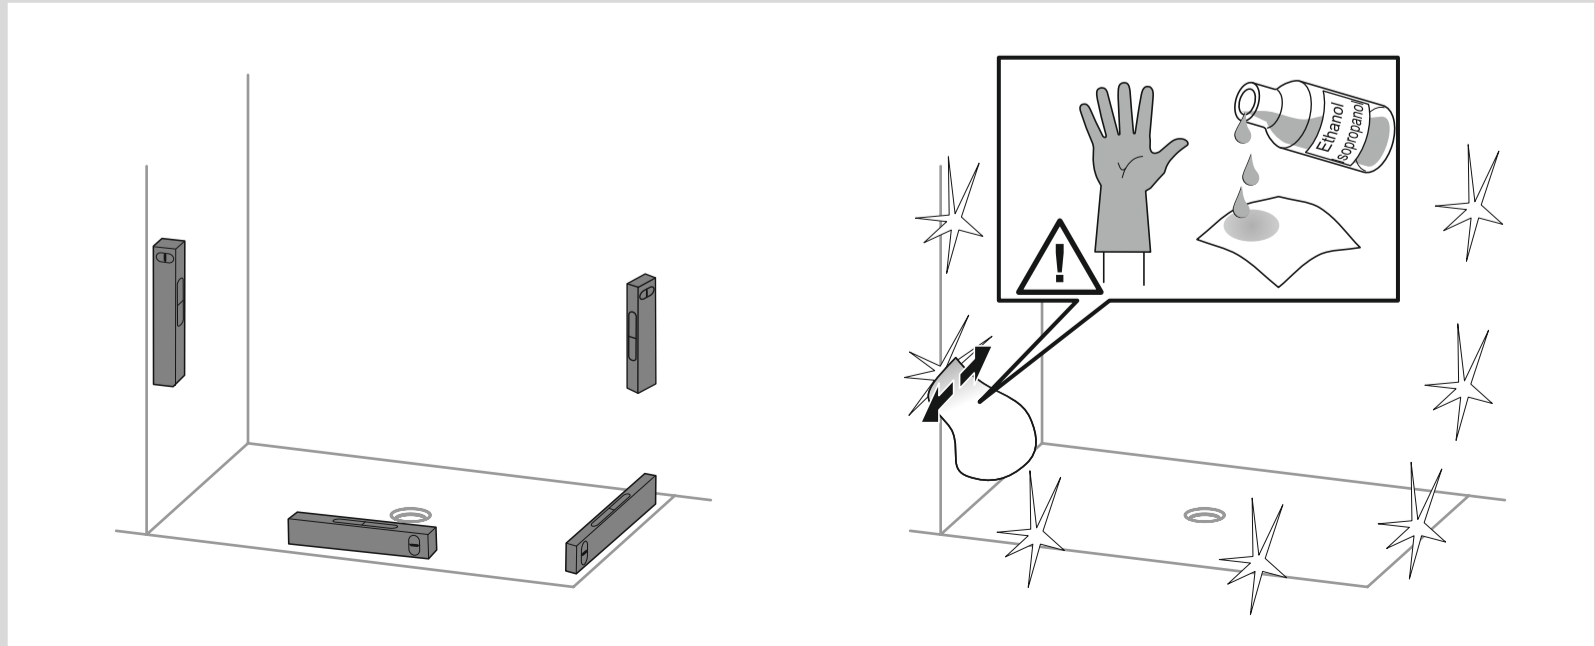

Installasjonsanvisning

Viktig informasjon:

Vennligst sjekk dusjkabinettet for transportskader og at det er komplett før installasjon. Klager som gjøres etter installasjon kan ikke aksepteres. Kontroller om målene på kartongen er WEM eller M.

Sikkerhetsinformasjon:

Installasjon må gjøres av opplært personell. Helplate sikkerhetsglass paneler fra Hüppe må ikke endres på noen måte etter levering. Beskytt alltid kantene av glasset, sett det f.eks. ned på et stykke tre eller papp.

Merk:

Følgende monterings situasjon gjelder kun hvis målet "M" står på kartongen – produksjon etter mål fra midten av glasset for sidevegg / produksjon etter mål fra midten av bunnprofilen for døren

M	GT	SW
Monteringsmål senter glass	Glidedør	Sidevegg