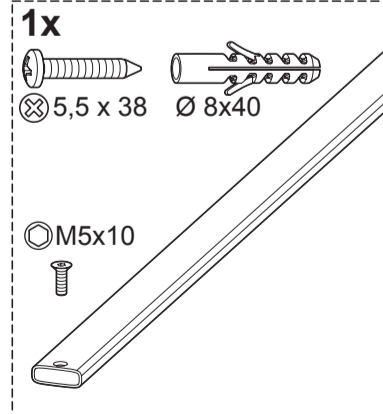

Installasjonsanvisning

Viktig informasjon:

Vennligst sjekk dusjkabinettet for transportskader og at det er komplett før installasjon. Klager som gjøres etter installasjon kan ikke aksepteres. Kontroller om målene på kartongen er WEM eller M.

Sikkerhetsinformasjon:

Installasjon må gjøres av opplært personell. Helplate sikkerhetsglass paneler fra Hüppe må ikke endres på noen måte etter levering. Beskytt alltid kantene av glasset, sett det f.eks. ned på et stykke tre eller papp.

Merk:

Følgende monterings situasjon gjelder kun hvis målet "M" står på kartongen – produksjon etter mål fra midten av glasset for sidevegg / produksjon etter mål fra midten av bunnprofilen for døren

M	GT	SW
Monteringsmål senter glass	Glidedør	Sidevegg