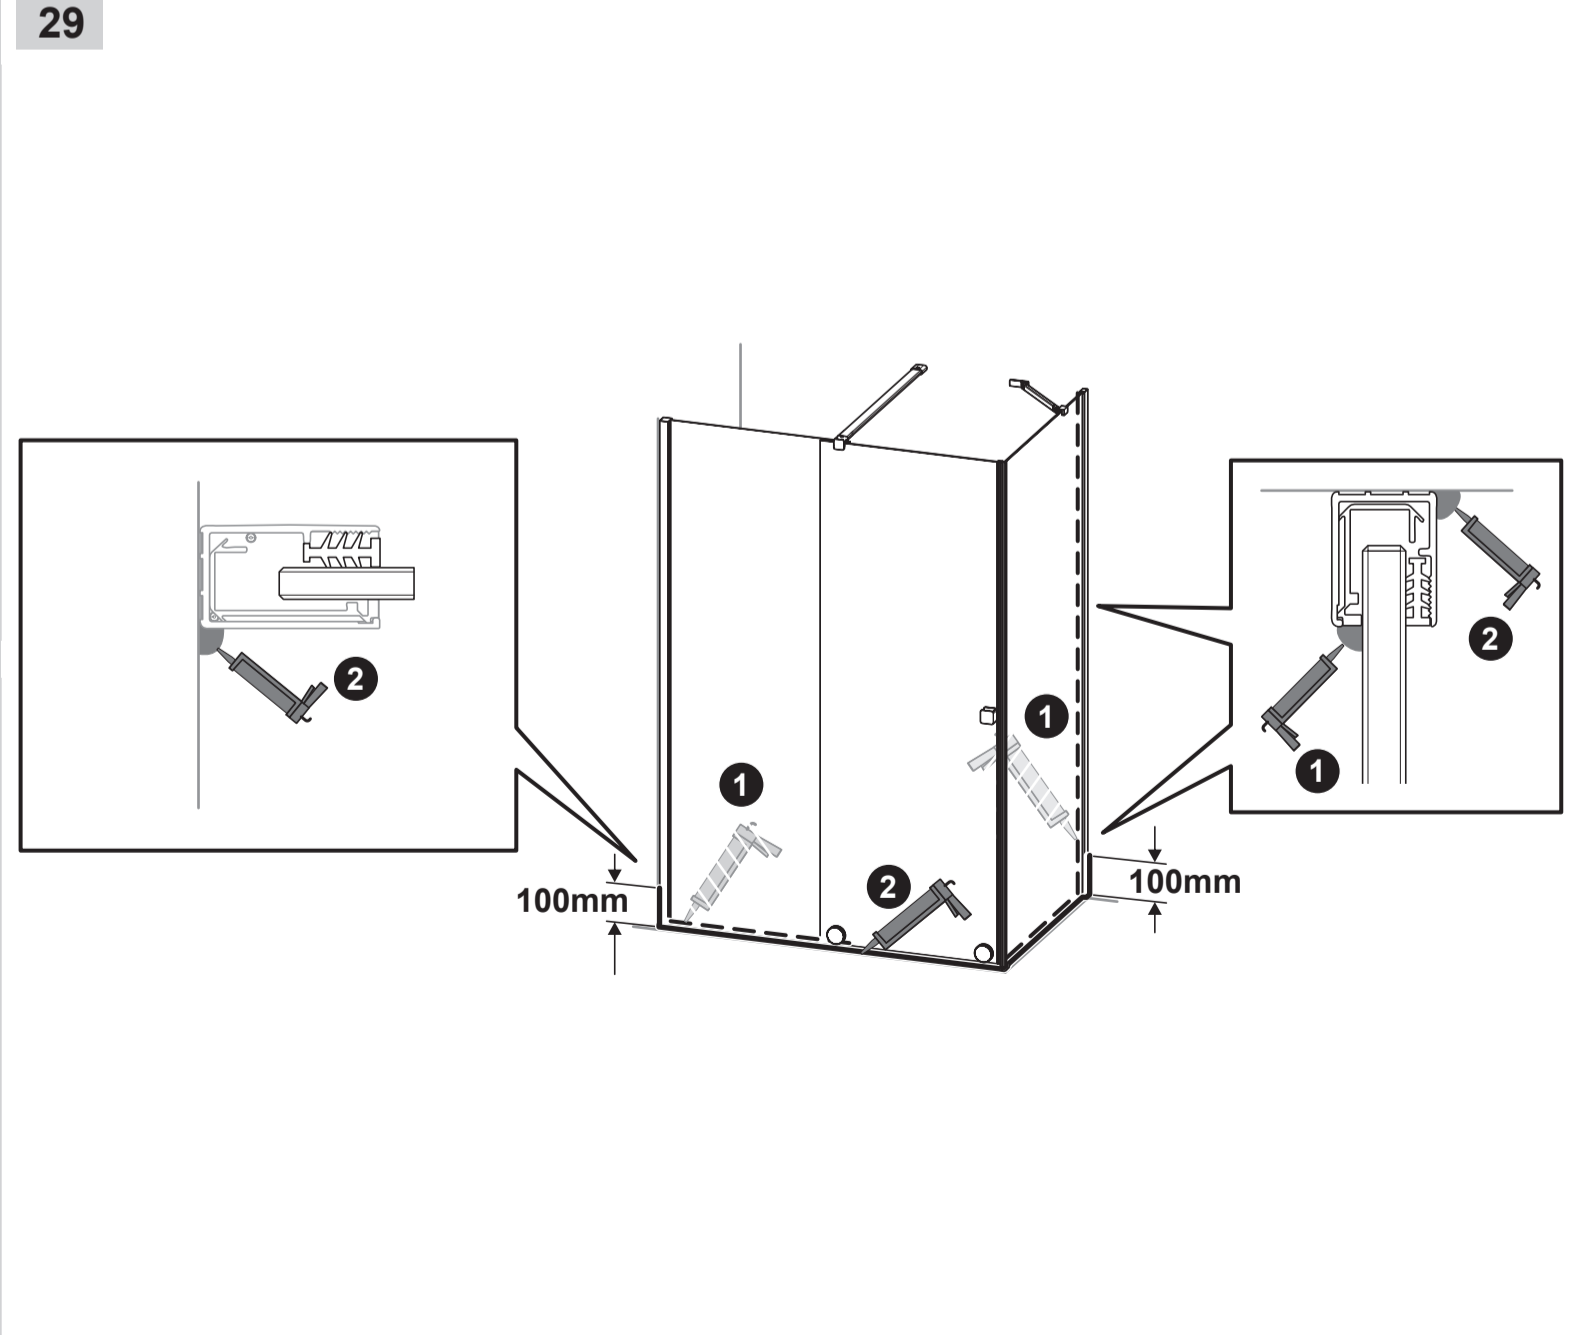

Merk:

Følgende monterings situasjon gjelder kun hvis målet "M" står på kartongen – produksjon etter mål fra midten av glasset for sidevegg / produksjon etter mål fra midten av bunnprofilen for døren

M	GT	SW
Monteringsmål senter glass	Glidedør	Sidevegg

16

17

18

19

20

21

22

30