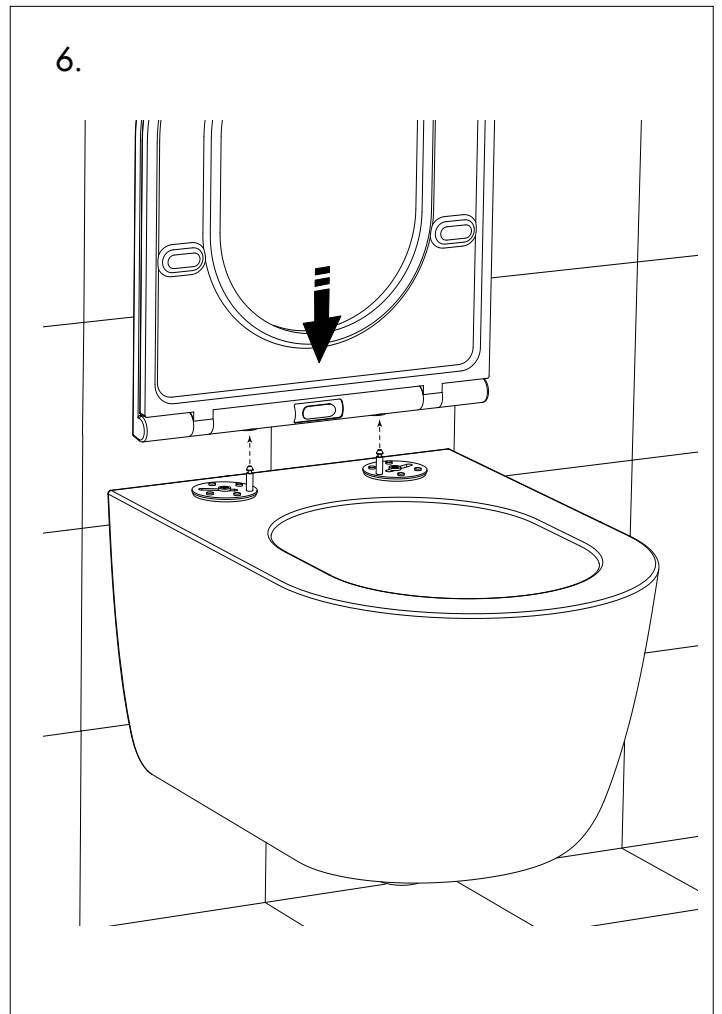

# Silent toilet

DK - Medfølgende komponenter / GB - Components / NO - Komponenter

7.

ADJUST / CHECK

8.

PRESS

9.

100%