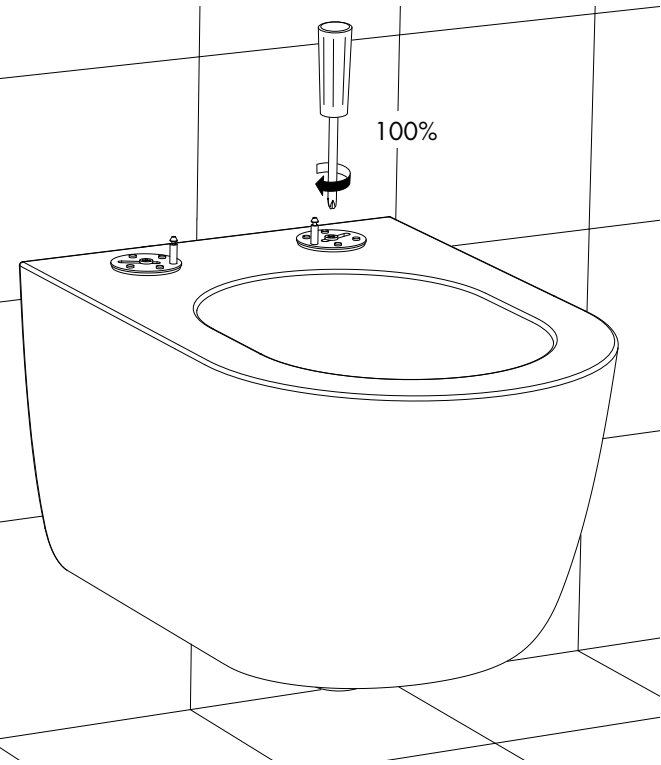

# Silent toilet

DK - Medfølgende komponenter / GB - Components / NO - Komponenter

7.

ADJUST / CHECK

8.

PRESS

9.

100%