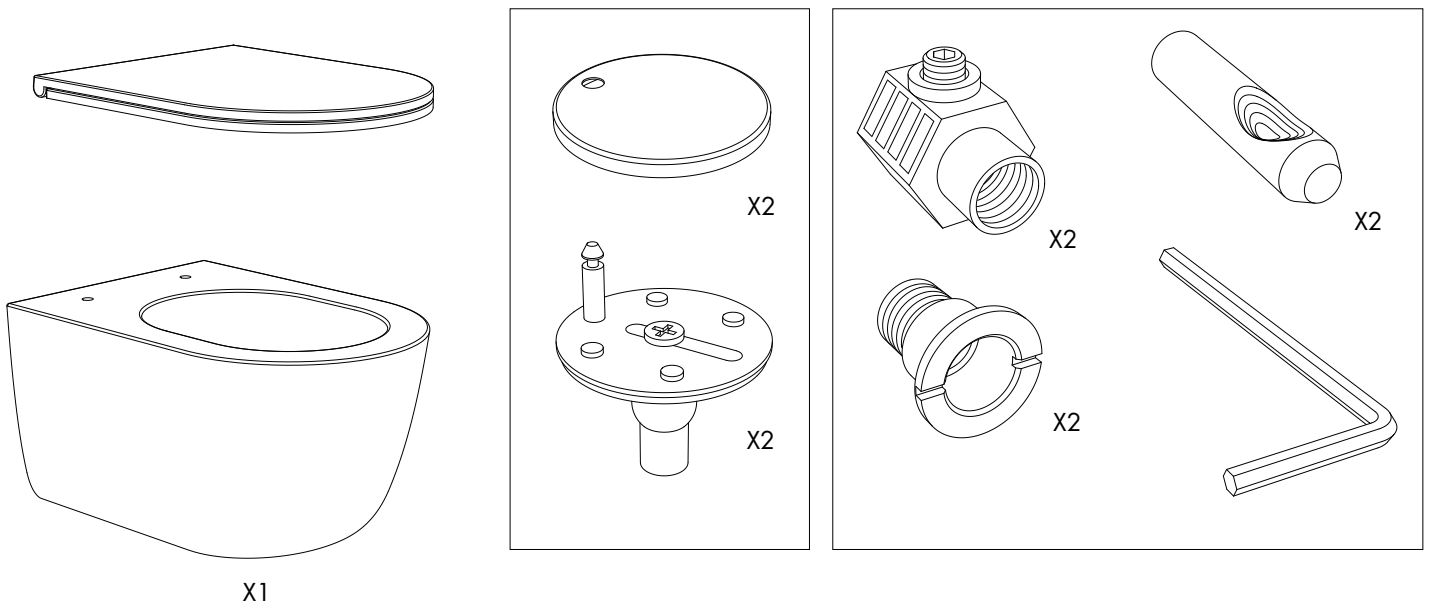

# Silent toilet

DK - Medfølgende komponenter / GB - Components / NO - Komponenter

7.

ADJUST / CHECK

8.

PRESS

9.

100%