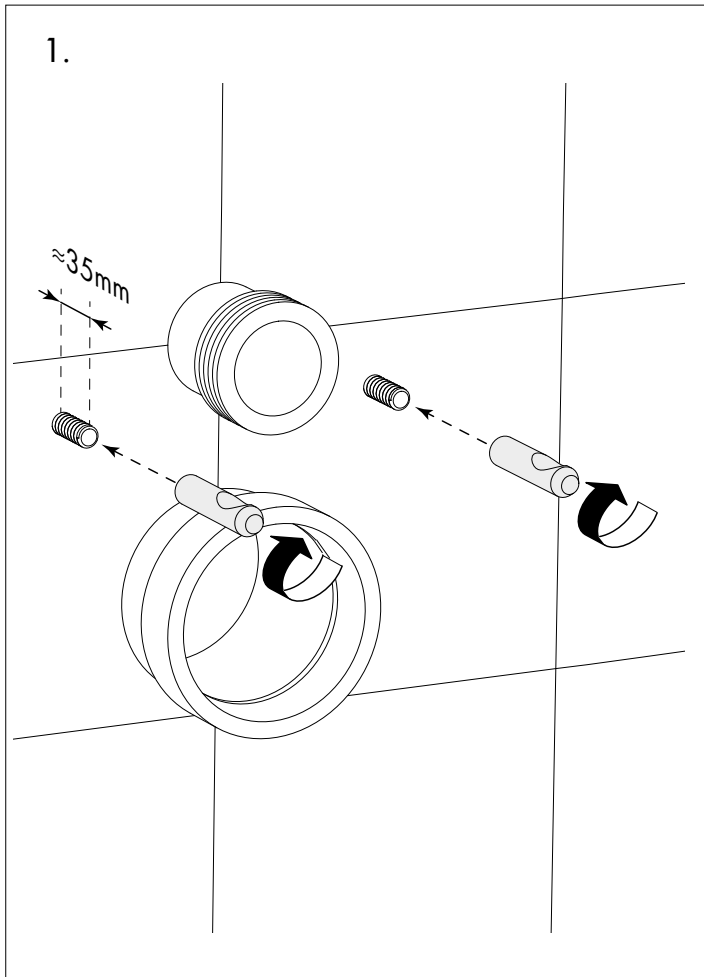

# Silent toilet

DK - Medfølgende komponenter / GB - Components / NO - Komponenter

7.

ADJUST / CHECK

8.

PRESS

9.

100%