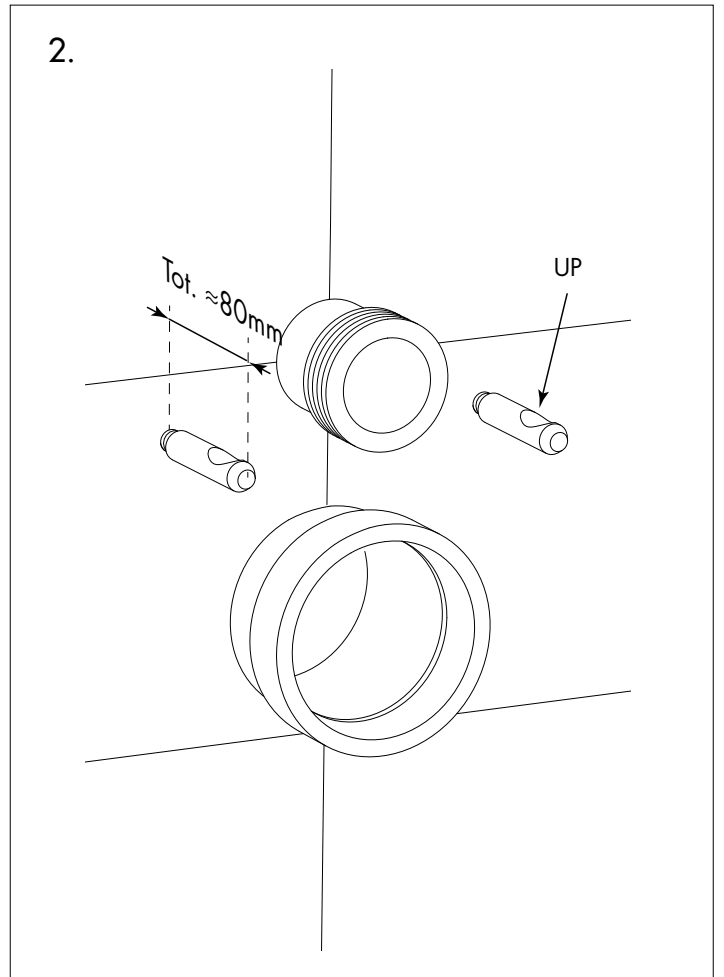

# Silent toilet

DK - Medfølgende komponenter / GB - Components / NO - Komponenter

7.

ADJUST / CHECK

8.

PRESS

9.

100%