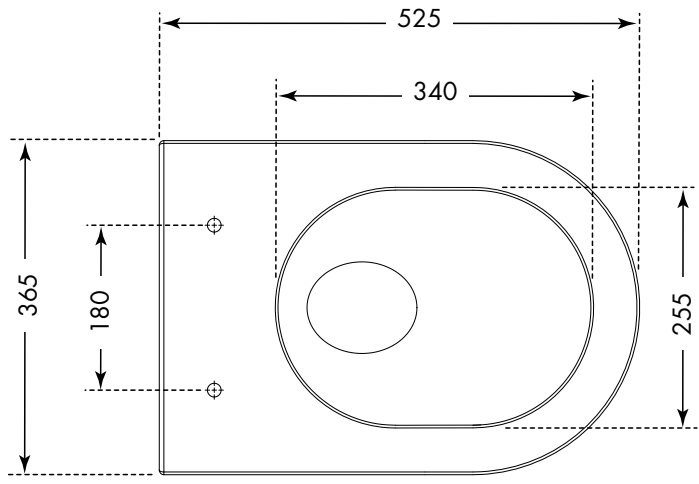

# Silent toilet

DK - Medfølgende komponenter / GB - Components / NO - Komponenter

7.

ADJUST / CHECK

8.

PRESS

9.

100%