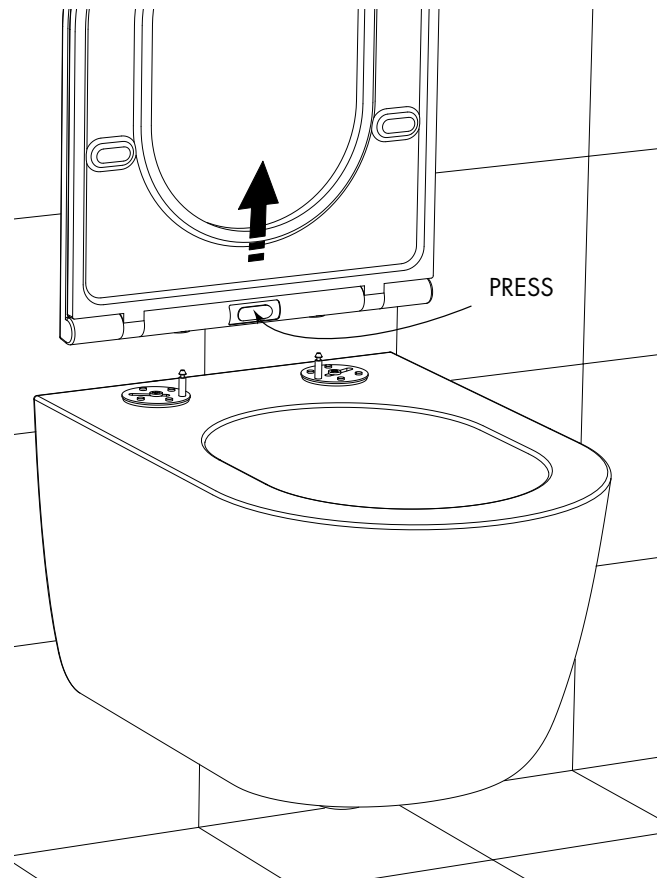

# Silent toilet

DK - Medfølgende komponenter / GB - Components / NO - Komponenter

7.

ADJUST / CHECK

8.

PRESS

9.

100%