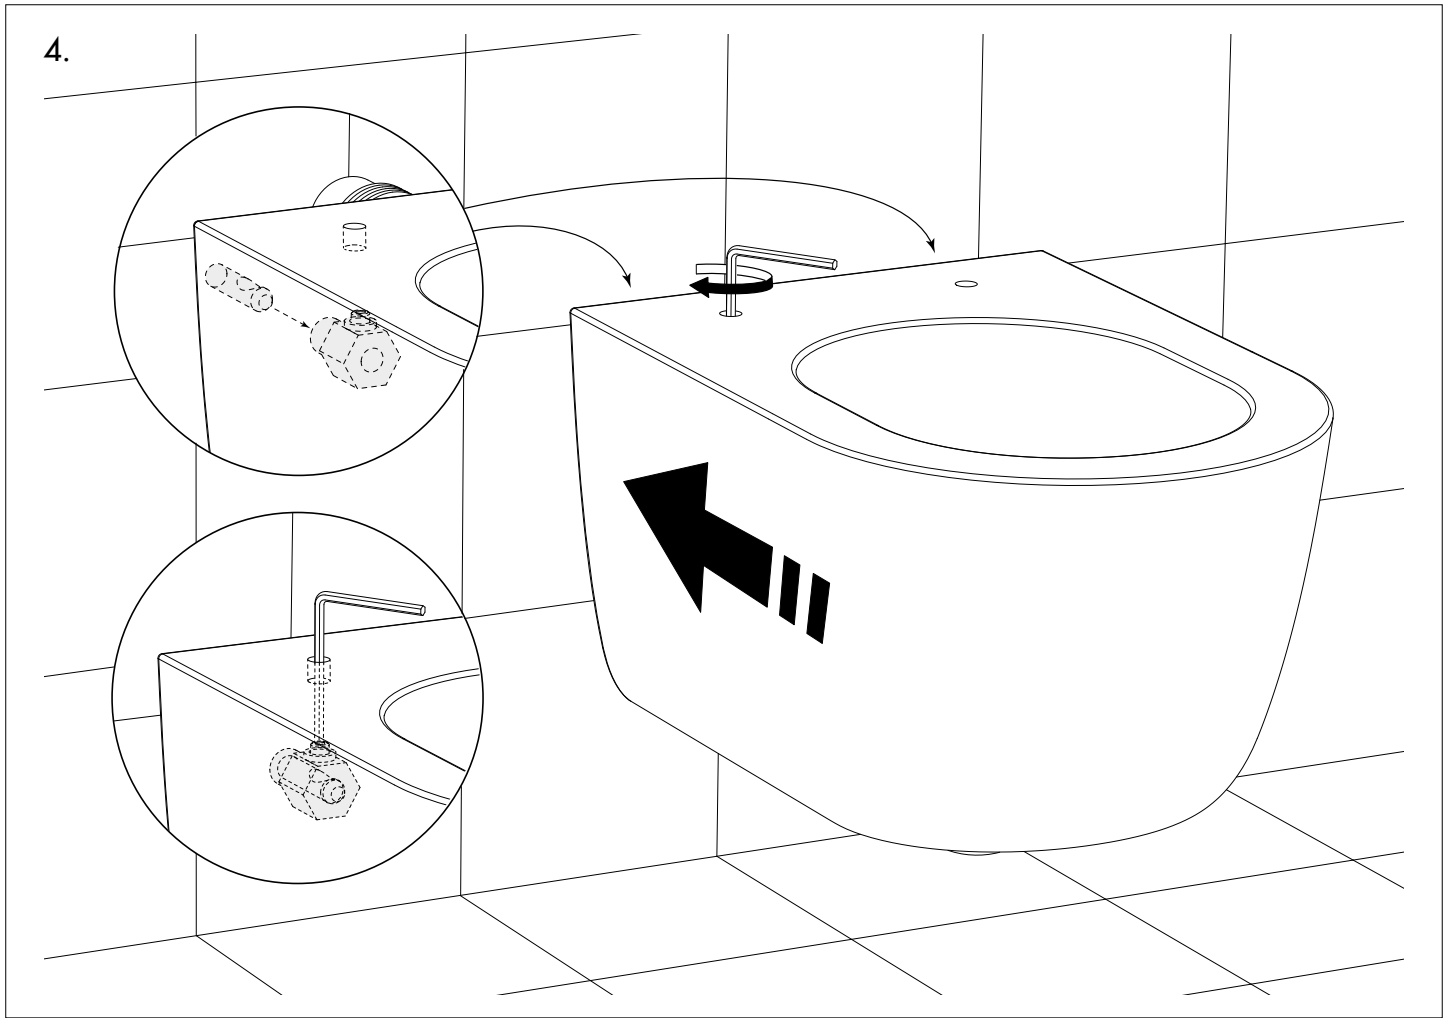

# Silent toilet

DK - Medfølgende komponenter / GB - Components / NO - Komponenter

7.

ADJUST / CHECK

8.

PRESS

9.

100%