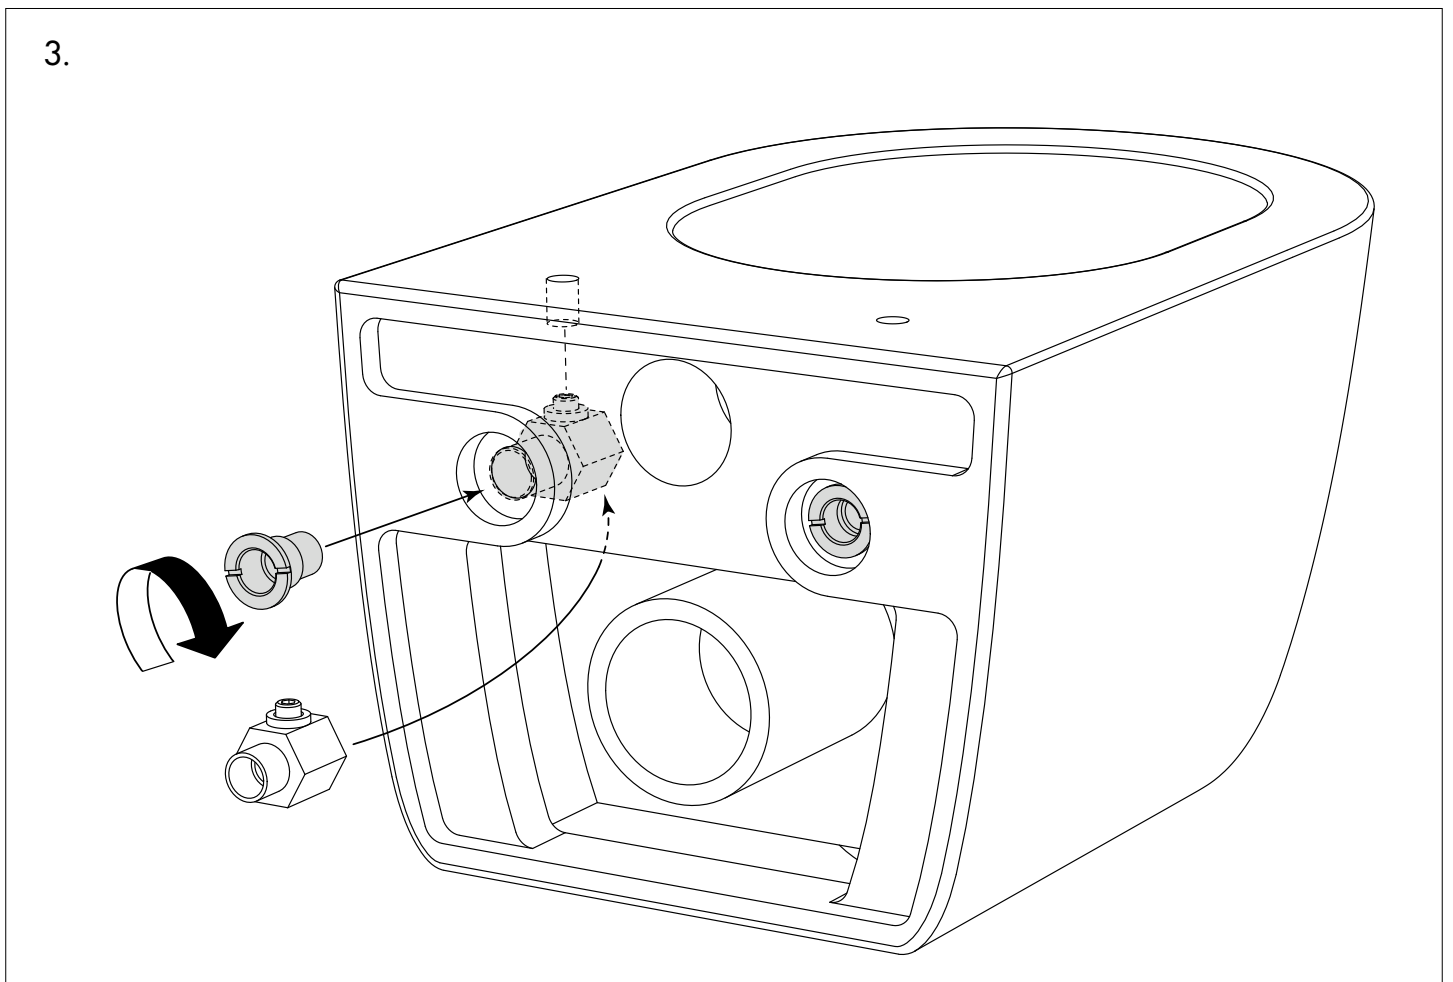

# Silent toilet

DK - Medfølgende komponenter / GB - Components / NO - Komponenter

7.

ADJUST / CHECK

8.

PRESS

9.

100%