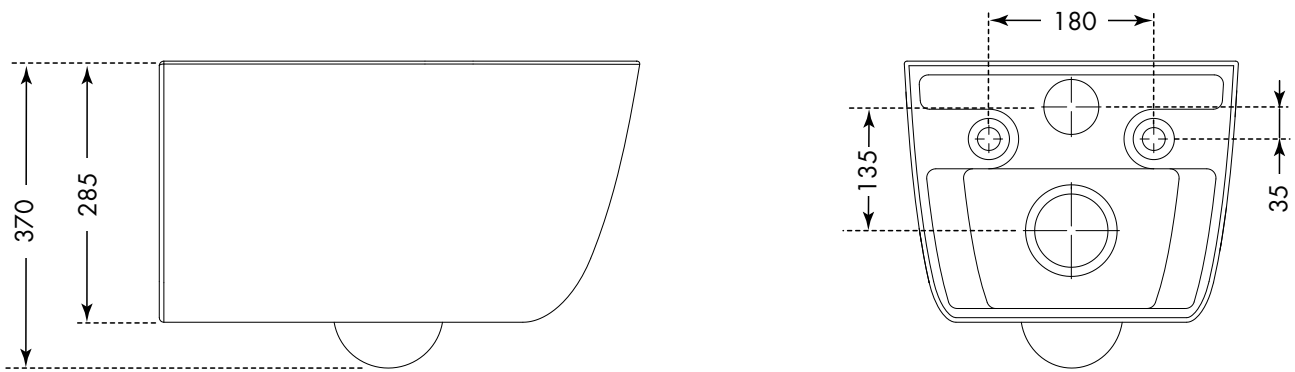

# Silent toilet

DK - Medfølgende komponenter / GB - Components / NO - Komponenter

7.

ADJUST / CHECK

8.

PRESS

9.

100%