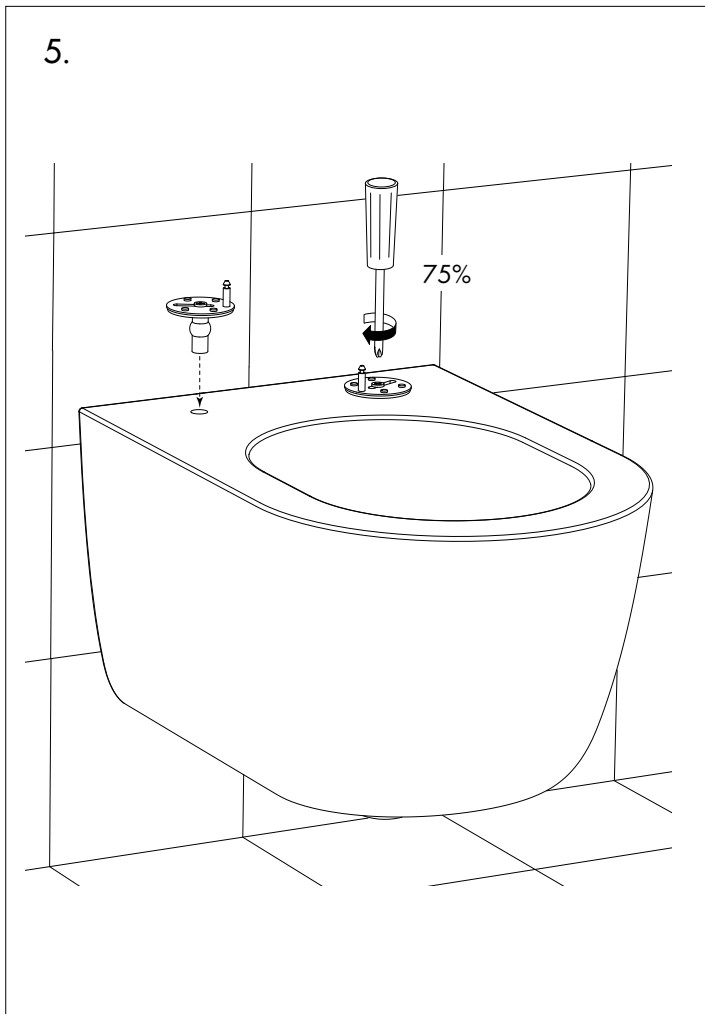

# Silent toilet

DK - Medfølgende komponenter / GB - Components / NO - Komponenter

7.

ADJUST / CHECK

8.

PRESS

9.

100%