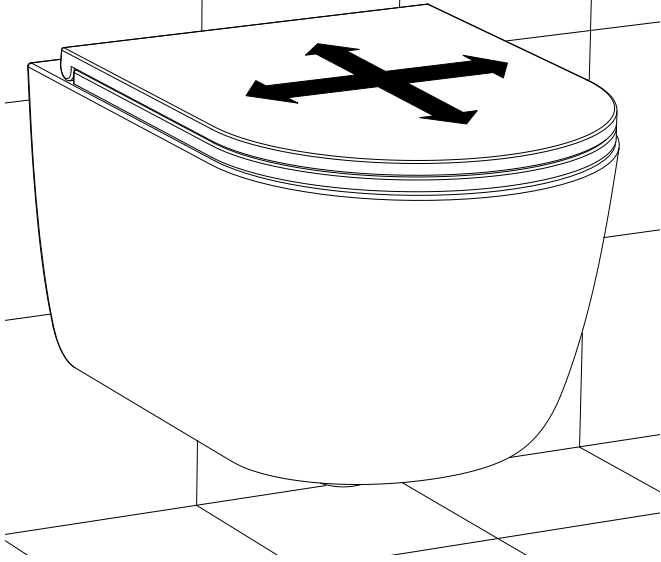

# Silent toilet

DK - Medfølgende komponenter / GB - Components / NO - Komponenter

7.

ADJUST / CHECK

8.

PRESS

9.

100%