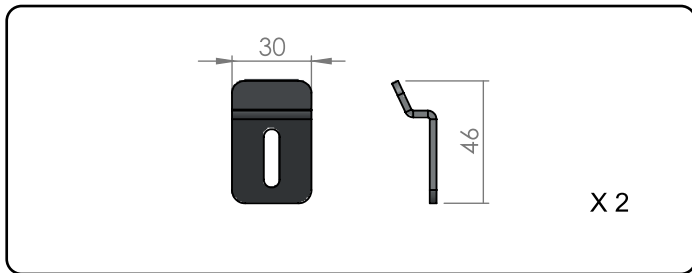

Rundt speil (100cm) med frosta lyskant og berøringspanel  
Led/fargetemperatur 3000K - 6000K / 28W

Obs: Bryter på styringspanel skal alltid stå i posisjon 3

**NB!** Elektroniske komponentar må installerast av godkjend elektrikar

# Monteringsveiledning Rundt speil 100cm

Bruk skruar/plugg tilpassa vegg