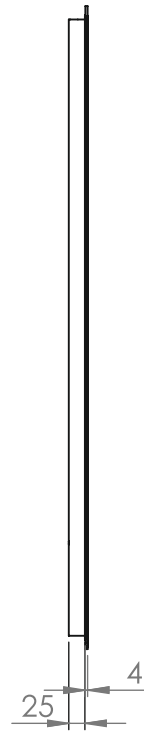

Rundt speil (100cm) med frosta lyskant og berøringspanel  
Led/fargetemperatur 3000K - 6000K / 28W

Obs: Bryter på styringspanel skal alltid stå i posisjon 3

**NB!** Elektroniske komponentar må installerast av godkjend elektrikar

# Monteringsveiledning Rundt speil 100cm

Bruk skruar/plugg tilpassa vegg