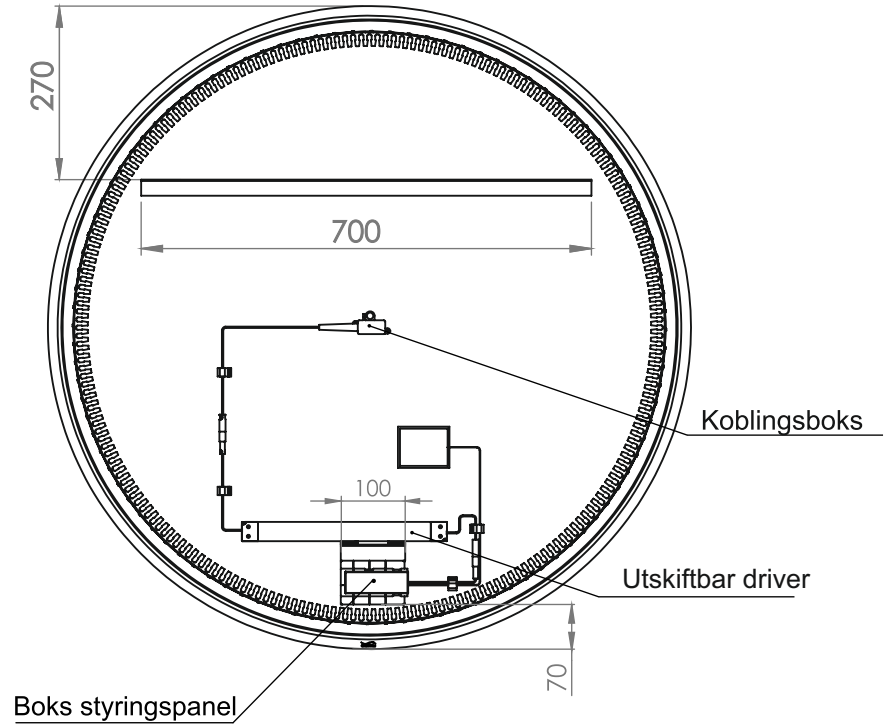

Rundt speil (100cm) med frosta lyskant og berøringspanel  
Led/fargetemperatur 3000K - 6000K / 28W

Obs: Bryter på styringspanel skal alltid stå i posisjon 3

**NB!** Elektroniske komponentar må installerast av godkjend elektrikar

# Monteringsveiledning Rundt speil 100cm

Bruk skruar/plugg tilpassa vegg