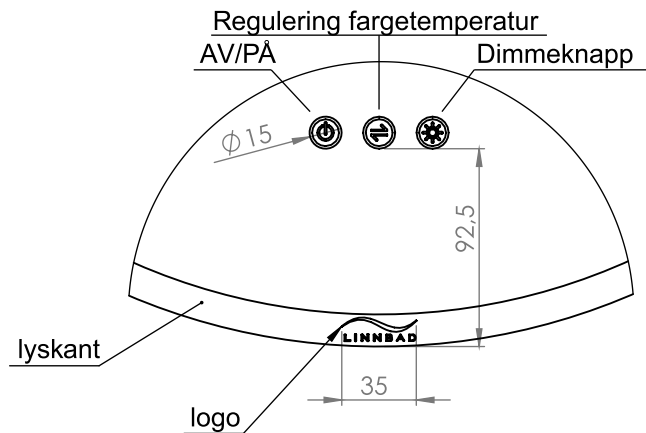

Rundt speil (100cm) med frosta lyskant og berøringspanel  
Led/fargetemperatur 3000K - 6000K / 28W

Obs: Bryter på styringspanel skal alltid stå i posisjon 3

**NB!** Elektroniske komponentar må installerast av godkjend elektrikar

# Monteringsveiledning Rundt speil 100cm

Bruk skruar/plugg tilpassa vegg