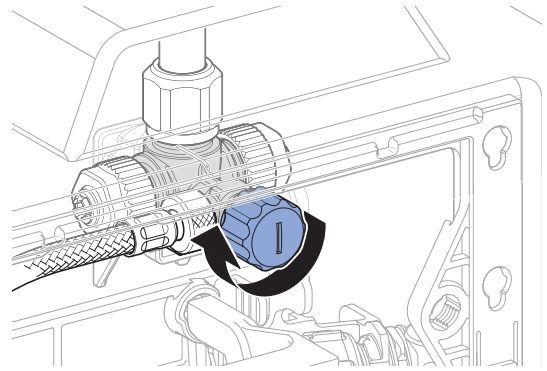

13

14

15

16

17

i

?

Sigma60

243.168.00.1