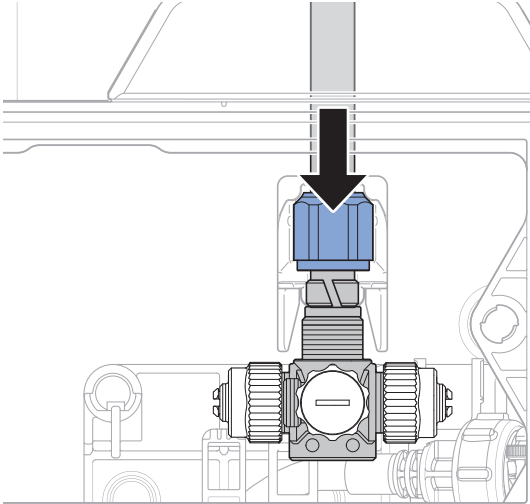

13

14

15

16

17

i

?

Sigma60

243.168.00.1