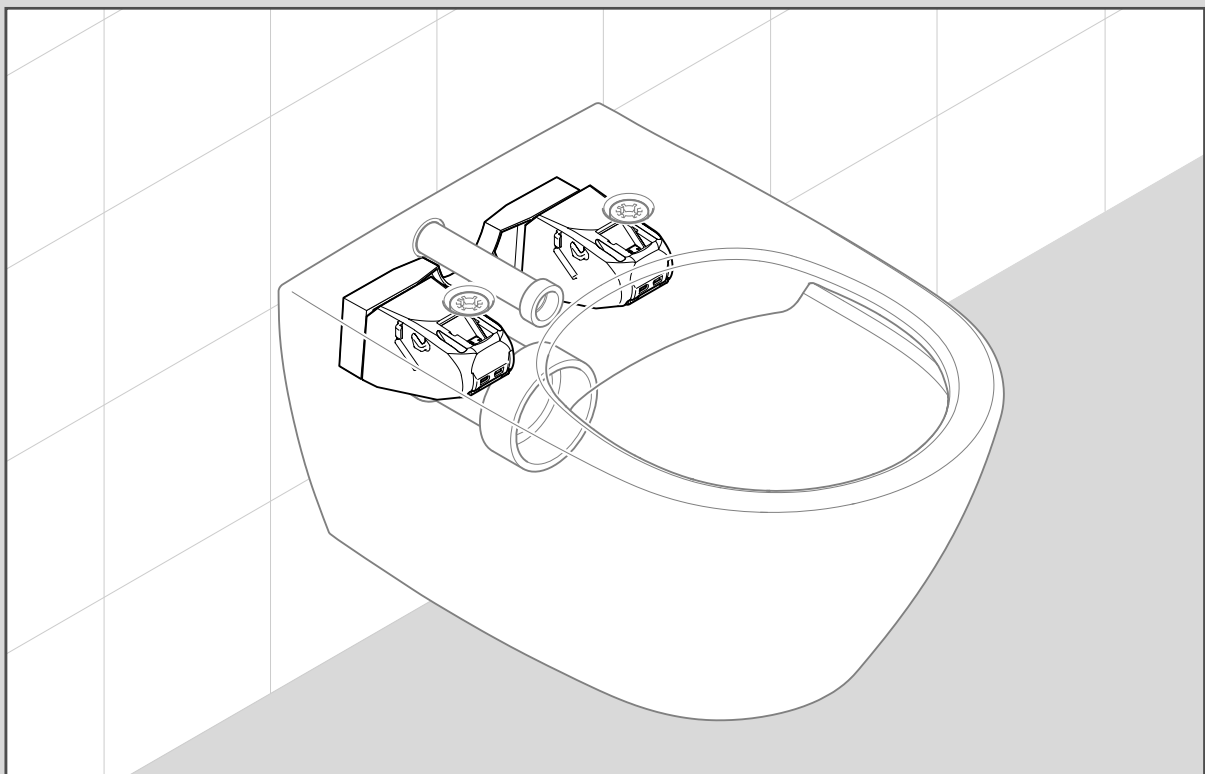

# General Instruction

General  
Instruction

Villeroy & Boch

SupraFix  
3.0

Villeroy & Boch

**DE** Montageanleitung  
WC, Suprafix 3.0 Befestigung

**EN** Installation Instructions  
WC, Suprafix 3.0 fixation

**FR** Instructions de montage  
WC, fixation Suprafix 3.0

**IT** Istruzioni di montaggio  
WC, fissaggio Suprafix 3.0

**ES** Instrucciones de montaje  
Inodoro, fijación Suprafix 3.0

**NL** Montage-instructie  
WC, bevestiging Suprafix 3.0

**ZH** 装配说明  
马桶, Suprafix 3.0 快速安装

**RU** Инструкция по монтажу  
Унитаз, крепление Suprafix 3.0

Villeroy & Boch  
1748