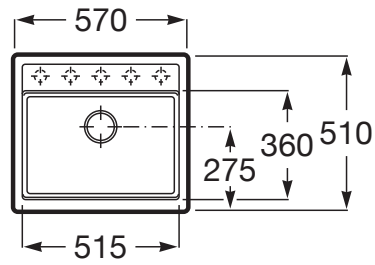

HELSINKI

QUARZEX® enkel kjøkkenvask

DIMENSJONER

Lengde	515 mm
Bredde	365 mm
Høyde	180 mm

FARGE OG FINISH

TEKNISKE TEGNINGER

KJENNETEGN

Antall kummer: 1

Form: Kvadrat

Installasjonstype: Over benkeplate

Konfigurasjon av kranhull: 2 forhåndsstansede

Kumbredde (mm): 365

Kumdybde (mm): 180

Kumlengde (mm): 515

Materiale: QUARZEX®

Vendbar