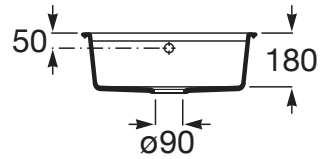

HELSINKI

QUARZEX® enkel kjøkkenvask

DIMENSJONER

Lengde	515 mm
Bredde	365 mm
Høyde	180 mm

FARGE OG FINISH

TEKNISKE TEGNINGER

KJENNETEGN

Antall kummer: 1

Form: Kvadrat

Installasjonstype: Over benkeplate

Konfigurasjon av kranhull: 2 forhåndsstansede

Kumbredde (mm): 365

Kumdybde (mm): 180

Kumlengde (mm): 515

Materiale: QUARZEX®

Vendbar