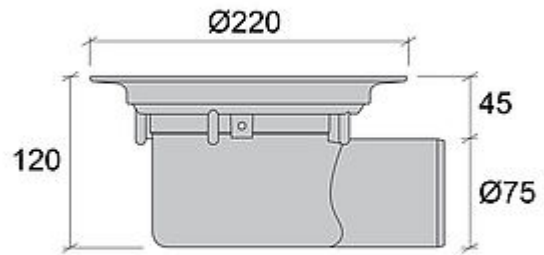

NRF 7113132

Gulvsluk PS 75 UMP

Gulvsluk som passer installasjoner der du ikke har spesielle behov. Gulvsluket leveres uten mattepakke (UMP). Gulvsluket leveres med pungvannlås som enkelt rengjøres eller skiftes ut ved behov. NB! JAFØs gulvsluk i plast finnes både med og uten mattepakke. Gulvsluk uten mattepakke kompletteres med en overdel beregnet for plastgulv eller fliser.

I trebjelkelag anbefaler vi at gulvsluket monteres i vår Monteringsplate 2 for en enkel og rask montering. NRF 3404153 . I betongdekket anbefaler vi at gulvsluket monteres med vårt innstøpningsstativ for en rask, presis og sikker montering, NRF 3404155 for å sikre at gulvsluket blir regulert til riktig posisjon (høyde / vater).

- Gulvsluket kan monteres i trebjelkelag.
- Gulvsluket kan monteres i betongdekket.
- Gulvsluket kan suppleres med en låsering som gjør det om til en tilbakeslagsventil.
- Vannlåset kan erstattes av en mekanisk lukstopp / tilbakeslagsventil som forhindrer lukt ved uttørring.
- JAFØs gulvsluk tilfredsstillere kravene i Europeanorm EN 1253.

NRF NUMMER	7113132
KATEGORI	Sideutløp uten overdelspakke
PRODUKT	Gulvsluk
PRODUKTNAVN	PS 75 UMP
DIMENSJON	Ø75 mm
FUNKSJON	Sideutløp
VARIANT	Uten slukrist (UMP)
TRYKK / STRØMME / TEMP	Kap. 1,7 l/s
MATERIALE	Hvit PP
OVERFLATE / BEHANDLING	-