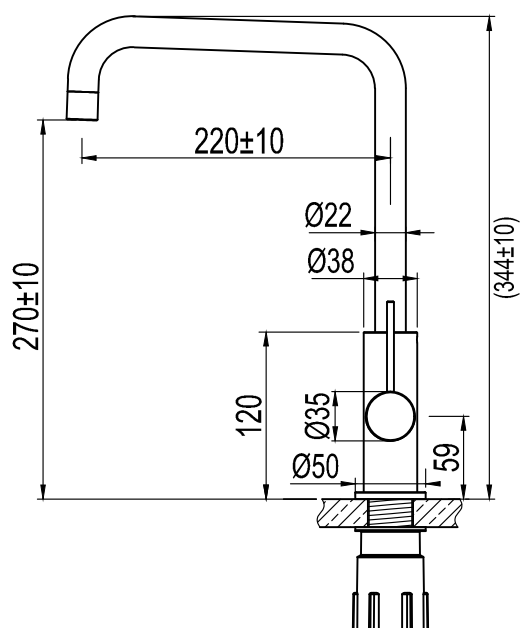

Mood Rust

Art no: 32130 RSK: 8311217