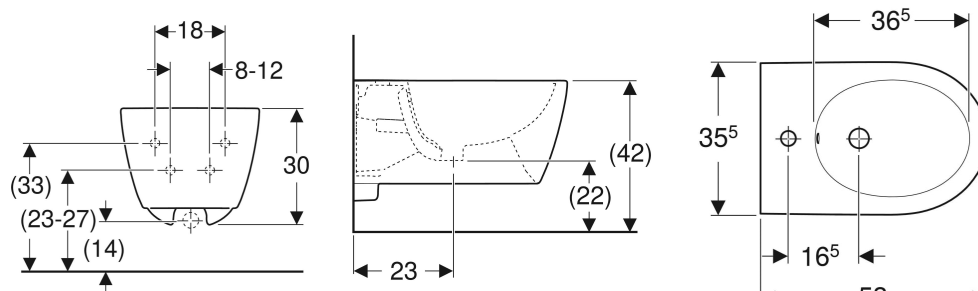

Geberit iCon vegghengt bidé skjult montering

Eksempelbilde

BRUKSFORMÅL

- For enhullskraner med fleksible vanntilkoplingslanger

EGENSKAPER

- Vegghengt

- Skjult vanntilkopling
- Enkelt feste med Easy Fast Fixing (type EFF3)
- Skjult montering
- Skjult feste

TEKNISKE DATA

Materiale Porselen

LEVERINGSOMFANG

- Monteringsmateriell

Art. nr.	NRF nr.	Farge / overflate	Overløp	B cm	H cm	T cm
501.898.00.1	6122923	hvit	synlig, symmetrisk	35.5	30	53
501.898.00.8	6122924	hvit / KeraTect	synlig, symmetrisk	35.5	30	53
501.898.JT.1	6122979	hvit / Matt	synlig, symmetrisk	35.5	30	53