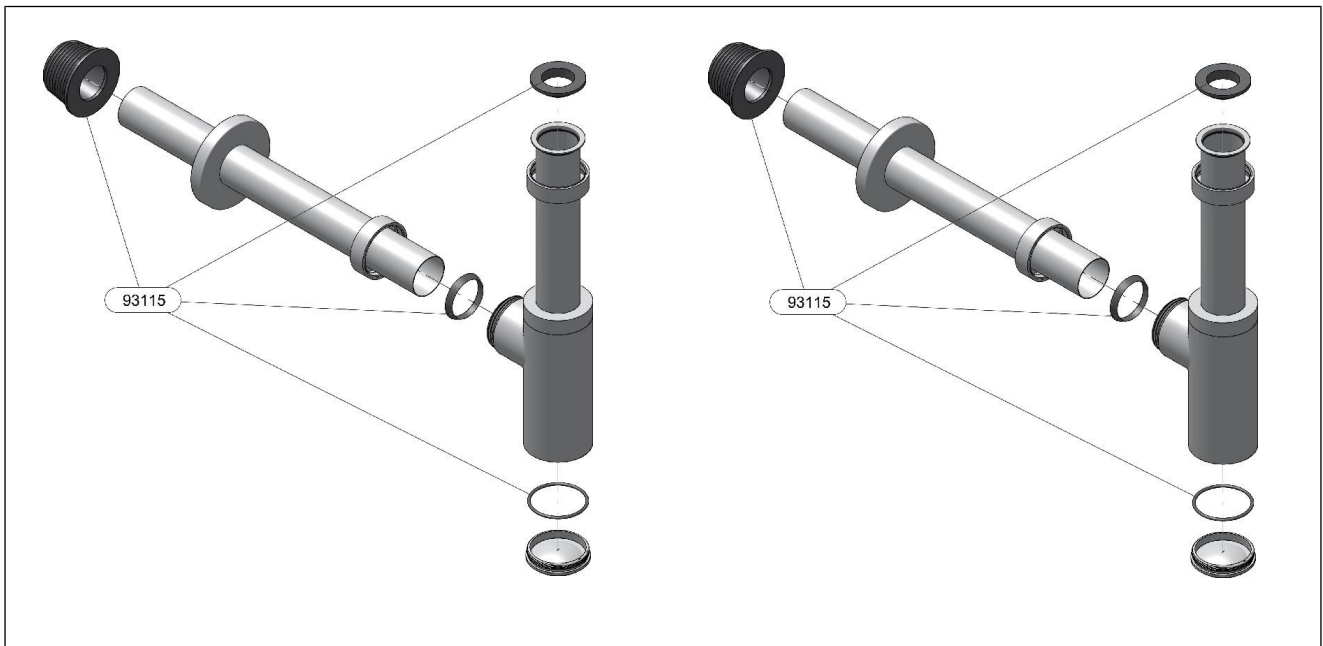

Ved utfordringer, eller ytterligere spørsmål anbefaler vi at leverandør kontaktes for veiledning og assistanse.

Teknisk Tegning

Deletegning

Montering

Monteres i henhold til medfølgende manual. Installasjonen utføres av fagmann.

Reklamasjonsvilkår

Korsbakken Bad følger norsk kjøpslov med hhv 2 og 5 års reklamasjonsrett på fabrikkfeil.

Anvisning for deponering

Produktet bringes til godkjent gjenvinningsstasjon og sorteres i henhold til gjeldende retningslinjer.