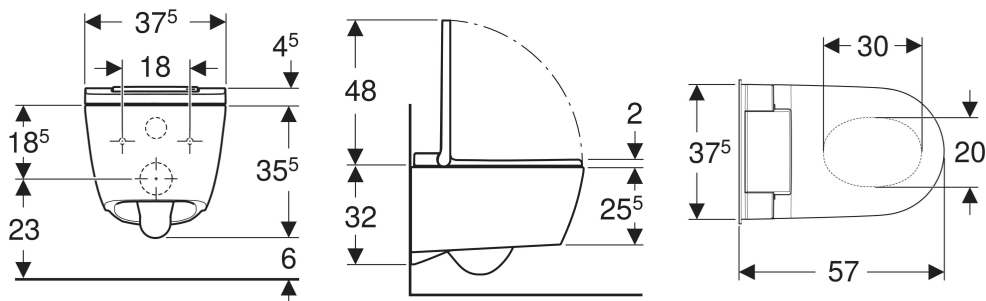

BRUKSFORMÅL

- For komfortabel bruk av toalett
- For rengjøring med vann i anal- og vaginalområdet

EGENSKAPER

- Varmtvannsberedning ved hjelp av gjennomstrømningsovn
- Analdusjer med WhirlSpray-dusjteknologi
- Separat ladydyse i beskyttet hvileposisjon
- Justerbar dusjvanntemperatur
- Strålestyrke kan justeres i fem trinn
- Dusjarm kan posisjoneres i fem trinn
- Justerbar pulserende dusjstråle (automatisk bevegelse av dusjarmen forover og bakover)
- Automatisk forhånds- og etterrengjøring av dusjdysen med ferskvann
- Avkalkingsprogram
- Vegghengt
- Toalettskål uten skyllekant med TurboFlush-spyleteknologi
- Horisontalt utløp
- Brukeridentifikasjon
- Toalettsete og toalettlokk med SoftClose
- Toalettlokk med SoftOpening
- Toalettsete og toalettlokk med QuickRelease-funksjon
- Aktivisering av orienteringslyset ved hjelp av lysstyrkesensor
- Orienteringslys kan justeres i sju farger

- Funksjoner og innstillinger ved hjelp av fjernkontroll
- Tre brukerprofiler kan programmeres
- Kompatibel med Geberit Home-appen
- Vanntilkopling på venstre side skjult bak toalettskålen
- Strømtilkopling med fleksibel mantelledning med tre ledere, på høyre side skjult bak toalettskålen
- Ekstern vanntilkopling, på venstre side mulig med tilbehør
- Ekstern strømtilkopling, mulig med strømtilkobling til høyre
- Godkjent iht. (DIN) EN 1717 / (DIN) EN 13077

TEKNISKE DATA

Kapslingsgrad	IPX4
Merkespenning	230 V AC
Nettfrekvens	50 Hz
Inngangsstrøm standby maks.	0.5 W
Strømningstrykk	0.5–10 bar
Driftstemperatur	5–40 °C
Vanntemperaturområde	34–40 °C
Minimum strømningstrykk	0.5 bar
Beregnet gjennomstrømningsmengde	0.02 l/s
Dusjvarighet	50 s
Belastning toalettsete maks.	150 kg
Luktavsug	Nei
SoftOpening	Ja
Med toalettsetevarme	Nei

Med orienteringslys

Ja

Med tørkefunksjon

Nei

LEVERINGSOMFANG

- Vanntilkoblingssett for Sigma og Omega innbyggingsssystemer 12 cm, monteringshøyde 112 cm
- Koplingskontakt for strømtilkopling
- Lydisoleringssett
- Avkalkningsmiddel 125 ml
- Rengjøringssett
- Fjernkontroll med veggfeste og batteri CR2032
- Monteringsmaterieill

BESTILLES SEPARAT

- Geberit avløpsmansjett med dekkapper

TILBEHØR

- Veggebetjeningspanel for Geberit AquaClean Sela
- Veggbetjeningspanel berøringsfritt, for Geberit AquaClean
- Grensesnittmodul 12 V, for Geberit AquaClean Mera / Sela
- Grensesnittmodul 4.1 V, for Geberit AquaClean Mera / Sela
- Stort veggfeste, tyverisikkert, for Geberit AquaClean fjernkontroller (fra produksjonsår 2024)